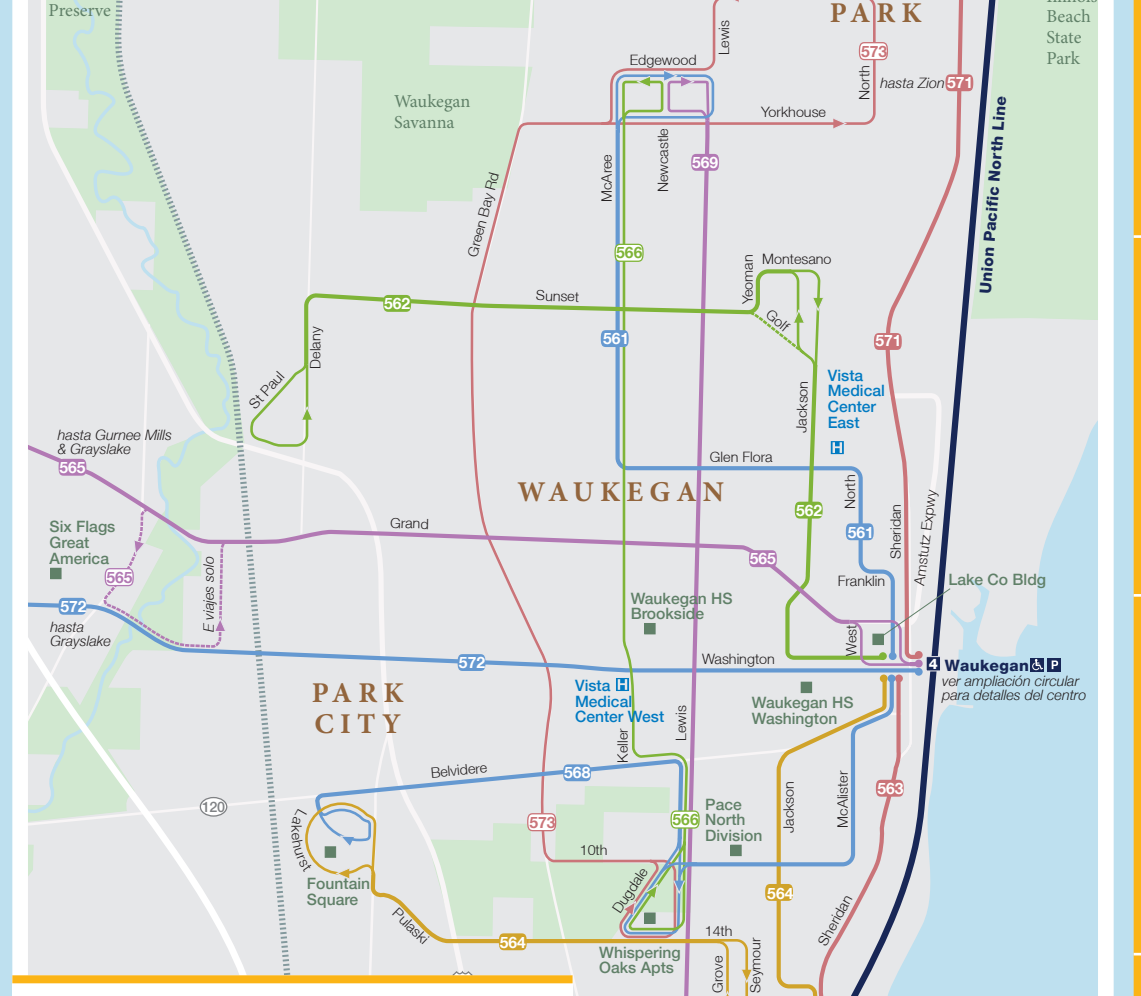

Ampliación de Waukegan

Ver ampliación de Waukegan a la derecha