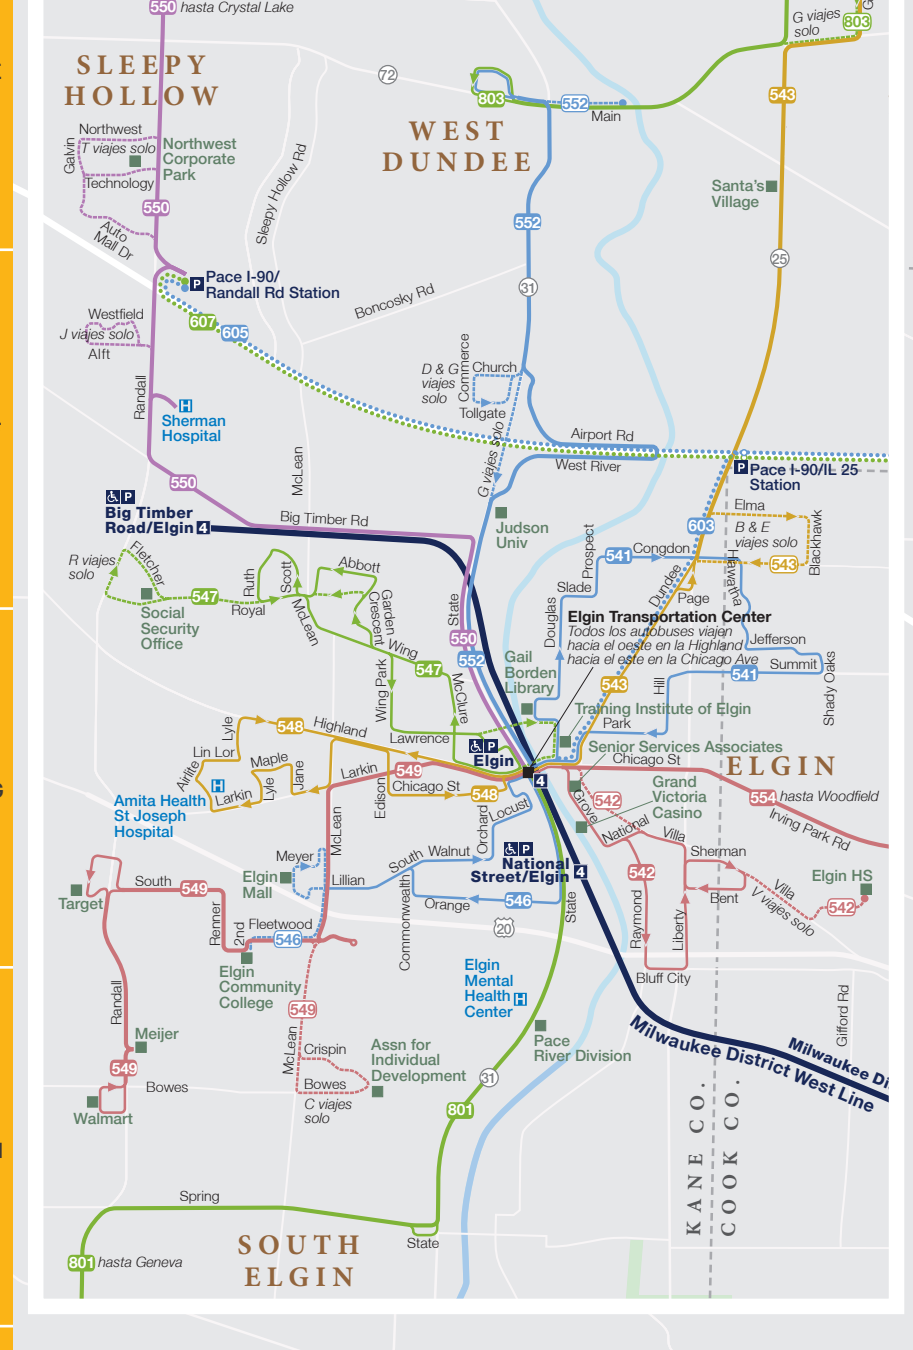

Ampliación de Elgin

Ver ampliación de Elgin a la izquierda