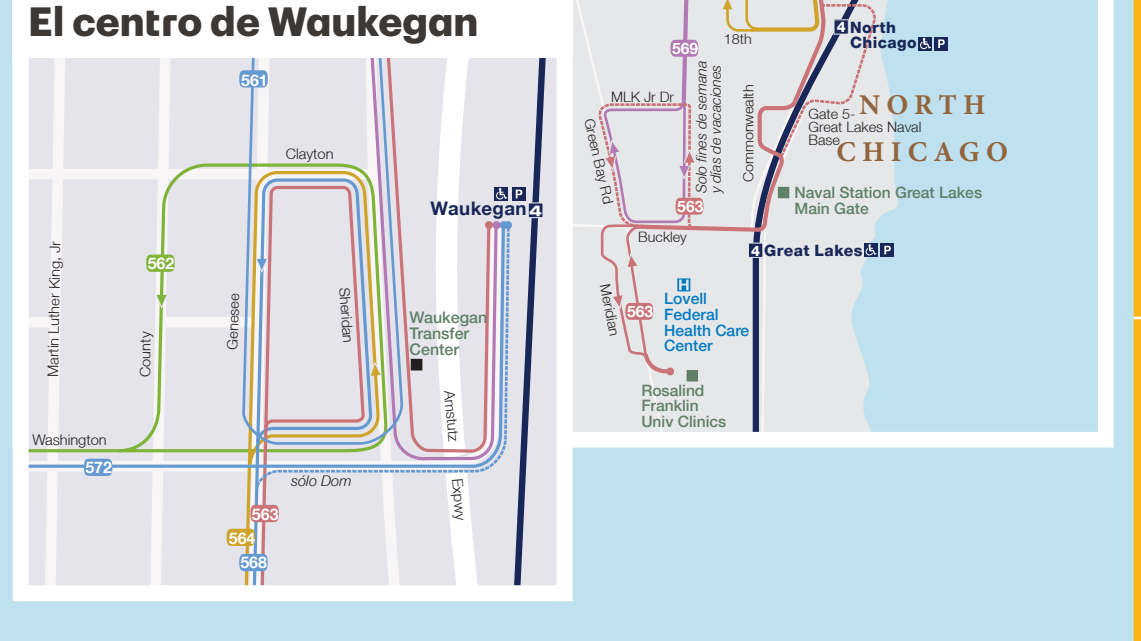

El centro de Waukegan

Ampliación de Aurora