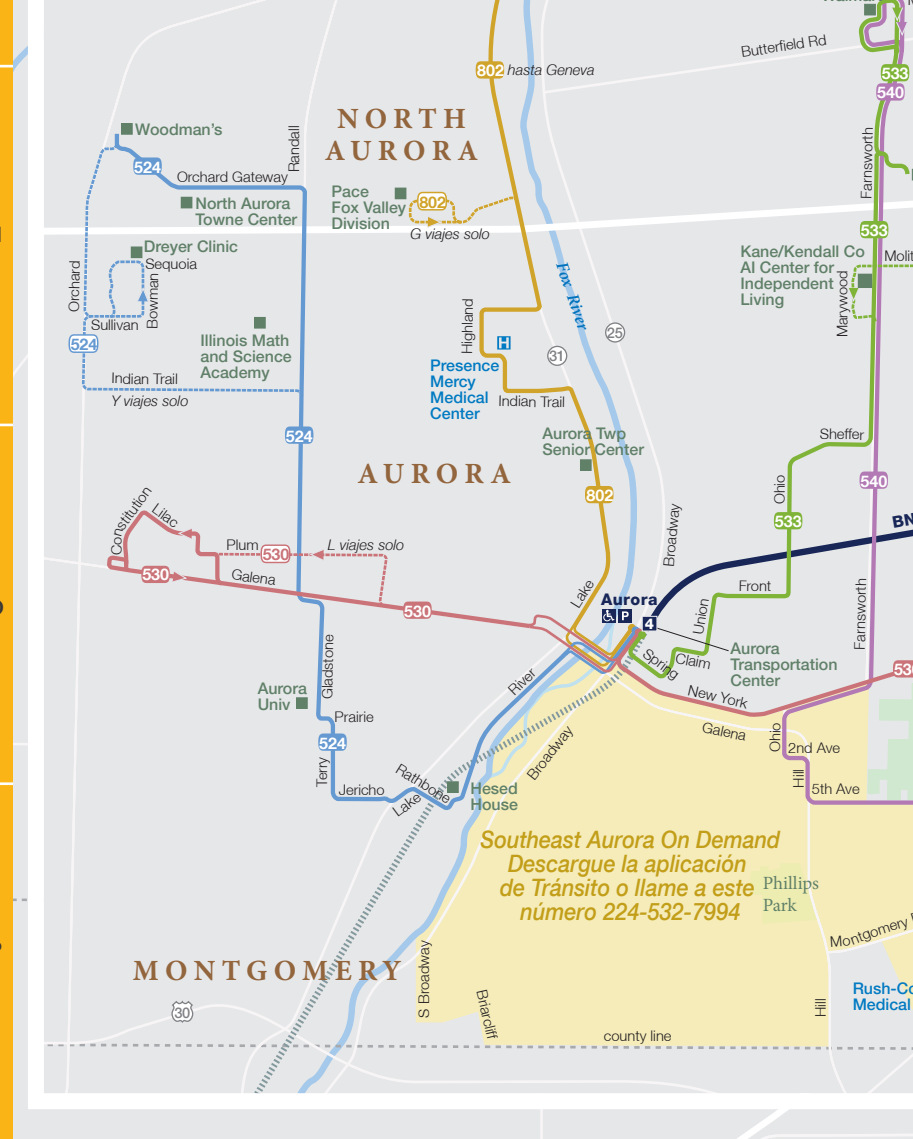

Ver ampliación de Aurora abajo

Legenda

Pueblos y Ciudades