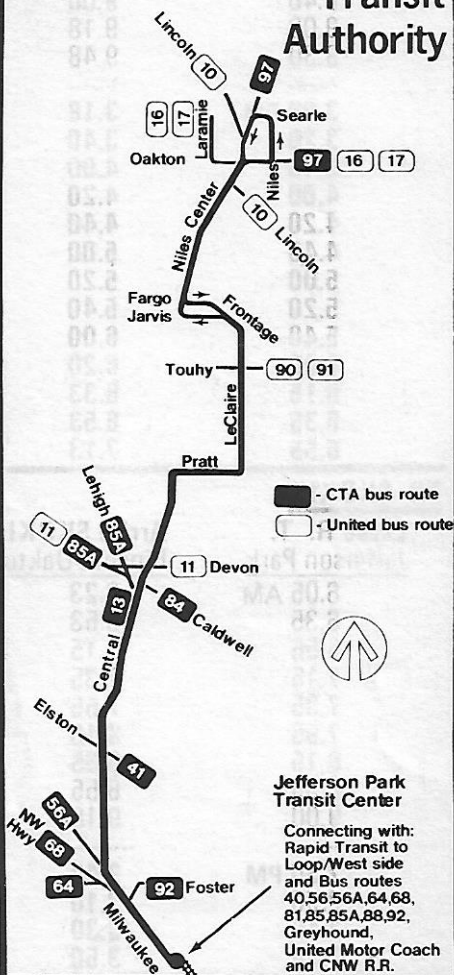

# Southwest Skokie

## Chicago Transit Authority

## TO JEFFERSON PARK

<u>Leave SKOKIE Lincoln-Oakton</u>	<u>Arrive R. T. Jefferson Park</u>
6.30 AM	6.49
7.00	7.19
7.20	7.40
7.40	8.00
8.00	8.20
8.20	8.40
8.40	9.00
9.00	9.18
9.30	9.48
-----	-----
3.00 PM	3.18
3.20	3.40
3.40	4.00
4.00	4.20
4.20	4.40
4.40	5.00
5.00	5.20
5.20	5.40
5.40	6.00
6.00	6.20
6.15	6.33
6.35	6.53
6.55	7.13

## TO SKOKIE

<u>Leave R. T. Jefferson Park</u>	<u>Arrive SKOKIE Lincoln-Oakton</u>
6.05 AM	6.23
6.35	6.53
6.55	7.15
7.15	7.35
7.35	7.55
7.55	8.15
8.15	8.35
8.35	8.55
9.00	9.18
-----	-----
2.30 PM	2.48
2.50	3.10
3.10	3.30
3.30	3.50
3.50	4.10
4.10	4.30
4.30	4.50
4.50	5.10
5.10	5.30
5.30	5.50
5.50	6.10
6.10	6.28
6.30	6.48