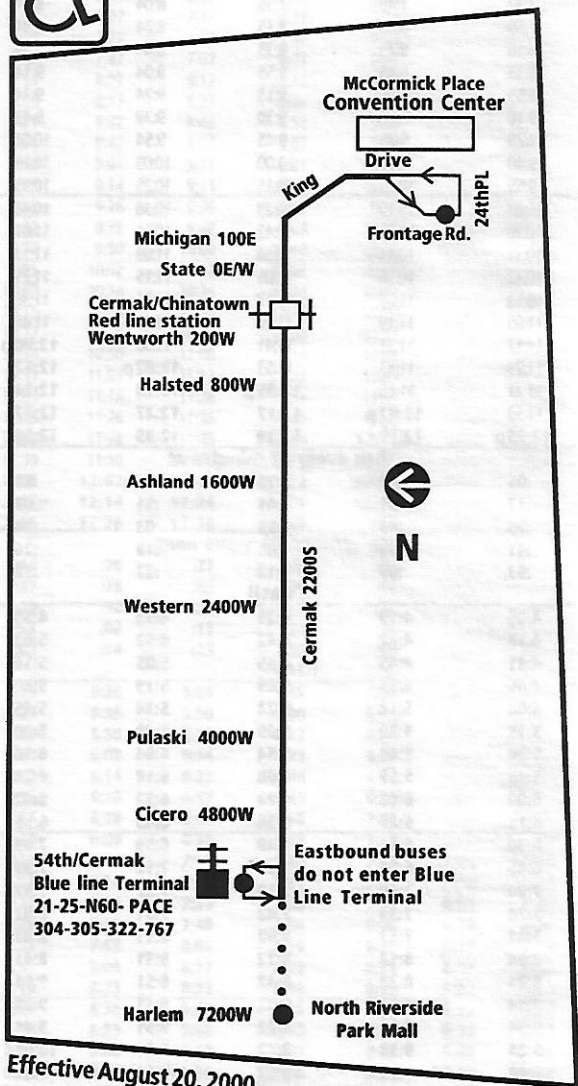

CHICAGO TRANSIT AUTHORITY

21

CERMAK

Effective August 20, 2000

www.transitchicago.com

cta
take it.

Monday thru Friday

Eastbound

Leave 54th/Cermak	Pulaski Cermak	Western Cermak	Halsted Cermak	Arrive 24th /King Dr
4:11 a	4:20 a	4:30 a	4:42 a	4:53 a
4:31	4:40	4:50	5:02	5:13
4:51	5:00	5:10	5:22	5:33
5:09	5:18	5:28	5:40	5:51
5:24	5:33	5:43	5:55	6:06
5:38	5:47	5:57	6:09	6:20
5:52	6:02	6:12	6:24	6:36
6:05	6:15	6:26	6:38	6:51
6:18	6:28	6:39	6:51	7:04
6:31	6:41	6:52	7:04	7:17
6:44	6:54	7:05	7:17	7:30
6:57	7:07	7:18	7:30	7:43
7:10	7:20	7:31	7:43	7:56
7:23	7:33	7:44	7:56	8:09
7:36	7:46	7:57	8:09	8:22
7:50	8:00	8:11	8:23	8:36
8:05	8:15	8:26	8:37	8:50
8:20	8:30	8:40	8:51	9:03
8:35	8:44	8:54	9:05	9:17
8:50	8:59	9:09	9:20	9:32
9:05	9:14	9:24	9:35	9:47
9:20	9:29	9:39	9:50	10:02
9:35	9:44	9:54	10:05	10:17
9:50	9:59	10:09	10:20	10:32
then every 15 minutes until				
12:20p	12:29p	12:39p	12:50p	1:02p
12:33	12:42	12:53	1:04	1:16
12:46	12:55	1:06	1:18	1:30
12:59	1:08	1:19	1:32	1:44
1:13	1:22	1:33	1:46	1:58
1:27	1:36	1:47	2:00	2:12
1:40	1:49	2:00	2:13	2:25
1:52	2:01	2:12	2:25	2:37
2:04	2:13	2:24	2:37	2:49
2:16	2:25	2:36	2:49	3:01
2:28	2:37	2:48	3:01	3:13
2:40	2:49	3:00	3:13	3:25
2:52	3:01	3:12	3:25	3:37
3:03	3:12	3:23	3:36	3:48
3:14	3:23	3:35	3:48	4:01
3:25	3:34	3:46	3:59	4:12
3:36	3:46	3:58	4:12	4:24
3:48	3:58	4:11	4:24	4:37
4:03	4:13	4:26	4:40	4:53
4:18	4:28	4:41	4:55	5:08
4:33	4:43	4:56	5:10	5:23
4:49	4:59	5:12	5:25	5:38
5:05	5:15	5:27	5:40	5:53
5:22	5:32	5:44	5:56	6:08
5:42	5:51	6:02	6:13	6:25
6:02	6:11	6:22	6:33	6:45
6:22	6:31	6:40	6:50	7:02
6:42	6:51	6:59	7:09	7:21
7:02	7:11	7:19	7:29	7:41
7:22	7:31	7:39	7:49	8:01
7:42	7:51	7:59	8:09	8:21
8:03	8:12	8:20	8:30	8:41
8:24	8:33	8:41	8:50	9:01
8:44	8:53	9:01	9:10	9:21
9:04	9:13	9:21	9:30	9:41
9:24	9:33	9:41	9:50	10:01
9:44	9:53	10:01	10:10	10:21
10:04	10:13	10:21	10:30	10:41
10:24	10:33	10:41	10:50	11:01