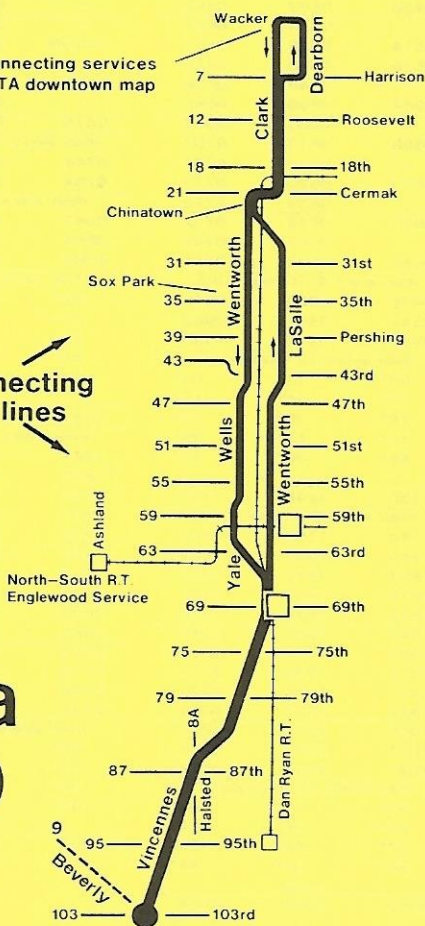

24

Wentworth

Chicago Transit Authority

for connecting services
see CTA downtown map

Connecting
bus lines

For more information call the RTA
24 hour Travel Information Center
in Chicago 836-7000

For better service call during off-peak hours

Monday thru Friday

Northbound

Leave 103rd/ Vincennes	Leave 79th/ Vincennes	Arrive Dearborn/ Wacker
0005	0018	0058
0025	0038	0050W
0125	0138	0150W
0225	0238	0250W
0325	0338	0350W
-	0411	0459
-	0426	0514
0426	0438	0526
-	0450	0538
0450	0502	0550
-	0514	0602
0514	0526	0614
0526	0538	0626
-	0548	0636
0544	0556	0645
-	0603	0653
0558	0611	0701
-	0618	0709
0613	0625	0717
-	0633	0725
0627	0640	0732
-	0647	0739
0640	0653	0745
then every 8-10 min. until		
0838	0850	0941
0849	0901	0952
0900	0912	1003
then every 12 minutes at		
00*	12*	03*
12*	24*	15*
24*	36*	27*
36*	48*	39*
48*	00*	51*
until		
1236	1248	1339
then every 9-11 min. until		
1743	1755	1840
1755	1807	1852
1807	1819	1904
1819	1831	1916
1832	1844	1929
1847	1859	1944
1902	1914	1959
1917	1929	2014
1933	1945	2029
1949	2001	2044
2005	2017	2059
2021	2033	2114
2037	2049	2129
then every 15 minutes at		
07*	19*	59*
22*	34*	14*
37*	49*	29*
52*	04*	44*
until		
2352	0004	0044