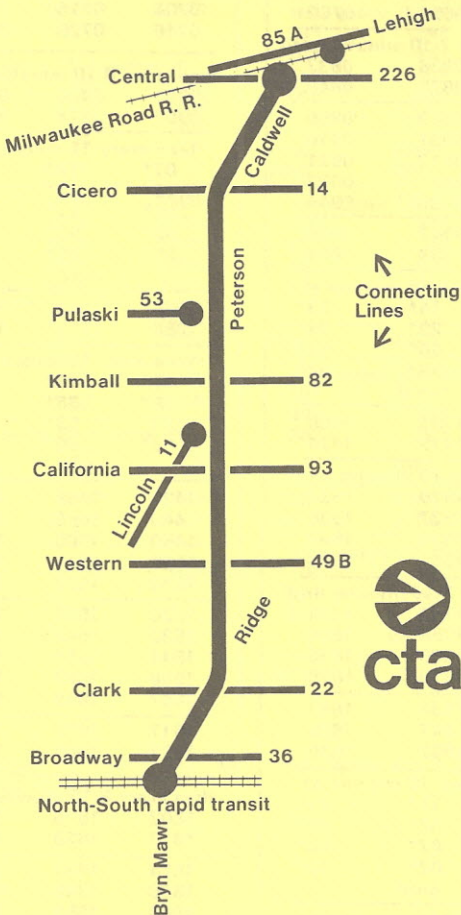

84

Peterson

Chicago Transit Authority

For more information call the RTA
 24 hour Travel Information Center
 in Chicago 836-7000
 suburbs 800-972-7000 toll-free

For better service call during off-peak hours

Monday thru Friday

Eastbound

Leave Caldwell/ Central	Leave Peterson/ Western	Arrive Bryn Mawr Station
0509	0522	0530
0529	0542	0550
0544	0557	0605
0558	0611	0619
0611	0624	0632
0625	0638	0647
0637	0650	0700
then every 7-10 minutes until		
0809	0826	0837
0821	0838	0848
0833	0849	0859
0845	0901	0910
0857	0912	0921
0909	0923	0932
0921	0935	0944
0933	0947	0956
0945	0959	1008
then every 15 minutes at		
00*	14*	23*
15*	29*	38*
30*	44*	53*
45*	59*	08*
until		
1345	1359	1408
1400	1415	1424
then every 10 minutes until		
1500	1515	1524
1512	1527	1536
1524	1539	1548
1536	1551	1600
then every 8-10 minutes until		
1728	1744	1754
1740	1756	1805
1752	1808	1816
1805	1819	1828
1819	1833	1841
1834	1847	1855
1849	1902	1910
then every 15 minutes at		
04*	17*	25*
19*	32*	40*
34*	47*	55*
49*	02*	10*
until		
2334	2347	2355
2352	0005	0013
0012	0025	0033
0042	0055	0103
0112	0125	0133

Saturday

Eastbound

Leave Caldwell/ Central	Leave Peterson/ Western	Arrive Bryn Mawr Station
0508	0518	0527
0528	0540	0547
0548	0600	0607
0607	0619	0626
0625	0637	0645
0643	0656	0705
0657	0711	0720
then every 15 minutes at		
12*	26*	35*
27*	41*	50*
42*	56*	05*
57*	11*	20*
until		
1842	1856	1905
1902	1916	1925
1922	1936	1945
1942	2056	2005
2002	2016	2025
2022	2136	2045
2042	2156	2105
2103	2117	2125
2125	2138	2145
2145	2158	2205
then every 20 minutes at		
05*	18*	25*
25*	38*	45*
45*	58*	05*
until		
0145	0158	0205