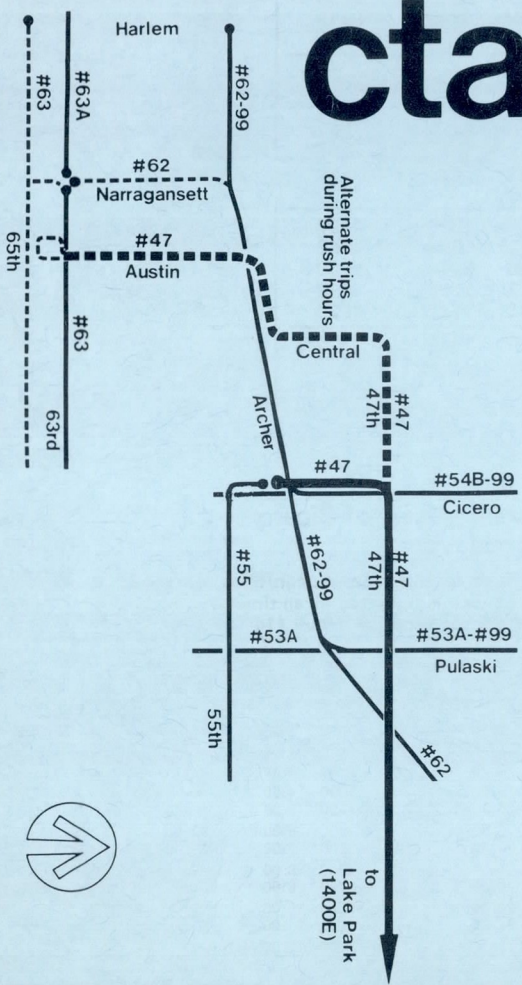

# 47th Street (trips west of Cicero)

**cta**

## Eastbound/Northbound

Leave 65th/ Austin	Leave 47th/ Cicero	Arrive 47th/ Lake Park
0606	0623	0704
0619	0636	0720
0638	0655	0739
0658	0715	0759
0718	0735	0819
0738	0755	0839
0758	0815	0859
0820	0836	0919
0844	0858	0939

## Westbound/Southbound

Leave 47th/ Lake Park	Leave 47th/ Cicero	Arrive 65th/ Austin
—	0548	0603
0517	0556	0612
0529	0609	0626
0548	0629	0646
0606	0649	0707
0622	0707	0725
0646	0731	0749
0705	0750	0808
0726	0811	0829

All times shown in 24-hour clock

0001	12:01 AM		
0100	1:00	1300	1:00 PM
0200	2:00	1400	2:00
0300	3:00	1500	3:00
0400	4:00	1600	4:00
0500	5:00	1700	5:00
0600	6:00	1800	6:00
0700	7:00	1900	7:00
0800	8:00	2000	8:00
0900	9:00	2100	9:00
1000	10:00	2200	10:00
1100	11:00	2300	11:00
1200	12:00 Noon	2400	12:00 Midnight