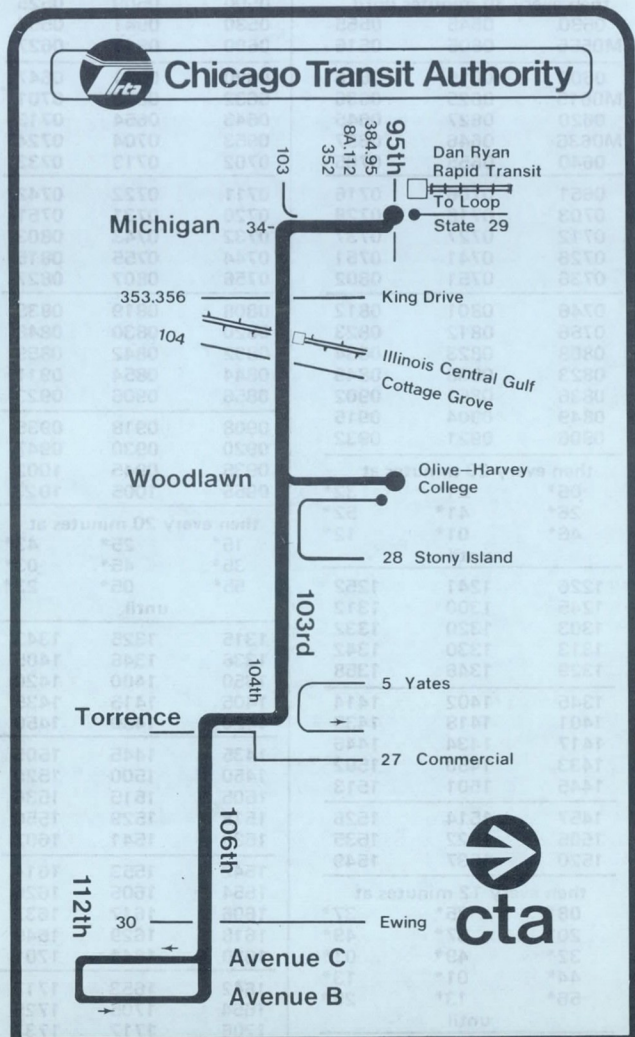

103rd/106th

Olive-Harvey Service

Monday thru Friday

Eastbound		Westbound	
Leave 95th/ Dan Ryan station	Arrive 100th/ Woodlawn	Leave 100th/ Woodlawn	Arrive 95th/ Dan Ryan station
0717	0729	0735	0751
0722	0734	0740	0756
0739	0742	0744	0800
0733	0745	0752	0808
0739	0751	0801	0817
0742	0754	0805	0821
0750	0802	0820	0836
0803	0815	0829	0844
0810	0823	0838	0852
0819	0831	0843	0857
0826	0838	0851	0905
0840	0852	0903	0917
0852	0904	0918	0932
0858	0910	0930	0944
0911	0923	0938	0952
0916	0928		
then every 20 minutes at		then every 20 minutes at	
16*	28*	18*	32*
36*	48*	38*	52*
56*	08*	58*	12*
until		until	
1236	1248	1338	1352
1255	1308	1356	1412
1321	1335	1412	1428
1321	1335	1430	1446
1337	1351	1437	1453
1353	1407		
1409	1423	1450	1506
1425	1439	1512	1528
1451	1504	1524	1540
1507	1521	1530	1546
1512	1527	1550	1606
1530	1544	1609	1625
1550	1604	1615	1630
1612	1626	1636	1650
1640	1654	1657	1711
1711	1725	1701	1715
1738	1752	1728	1742
1813	1826	1758	1813
1842	1854	1832	1846
1902	1914	1858	1911
1942	1954	1920	1933
2000	2013	2000	2013
2022	2034	2040	2053
2100	2112	2120	2133
2142	2154	2200	2213
2203	2215	2220	2233

No Service to Olive-Harvey College Saturdays, Sundays or Holidays.

For more information call the RTA
24 hour Travel Information Center
in Chicago 836-7000
suburbs 800-972-7000 toll-free

For better service call during off-peak hours