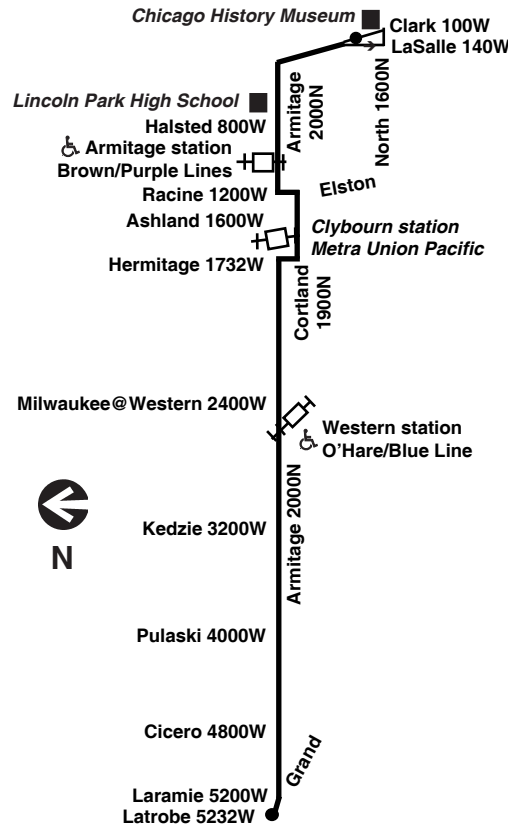

CTA Bike & Ride

Bicycle racks are available on the front exteriors of CTA buses. Bicycles can be placed on bicycle racks during normal hours of operation for each route. Racks accommodate two (2) bicycles at a time. Bicycles are also permitted on CTA trains during certain hours.

Please Stand Up &

for Seniors and People with Disabilities

Federal law requires priority seating be designated for seniors and people with disabilities.

The schedules and other information in this timetable are subject to change. CTA does not assume responsibility for errors in timetables, nor for inconvenience or damage resulting from delayed trains or buses due to weather, traffic conditions, etc.

Supplementary service may be provided over portions of this route in addition to the trips shown. Please check destination signs and announcements when boarding buses.

CTA operating costs are funded in part through the Regional Transportation Authority, by the federal and state governments, and the City of Chicago and County of Cook.

For more Information call the RTA Travel Information Center in Chicago: 312-836-7000. Open 5 a.m. until 1 a.m. every day.

Para obtener mayor información, en Español, llame al Centro de Información: 312-836-7000.

Chicago Transit Authority

Armitage

Effective March 22, 2015

Additional service may be provided on school days, late August through June

Monday thru Friday

73 Armitage

Eastbound

Leave Grand/Latrobe	Armitage/Pulaski	Armitage/Western/Milwaukee	Cortland/Clybourn/Racine	Arrive Clark/LaSalle
----	4:32am	4:43am	4:51am	5:00am
----	4:52	5:04	5:13	5:23
5:00am	5:07	5:20	5:30	5:41
5:15	5:22	5:35	5:45	5:56
5:30	5:37	5:50	6:00	6:11
5:45	5:52	6:05	6:15	6:26
6:00	6:07	6:20	6:30	6:41
6:12	6:20	6:35	6:46	6:58
6:22	6:31	6:45	6:57	7:09
6:30	6:40	6:56	7:09	7:22
6:38	6:48	7:04	7:17	7:30
6:46	6:56	7:12	7:25	7:38
6:53	7:03	7:19	7:32	7:45
7:00	7:10	7:26	7:39	7:52
7:07	7:17	7:33	7:46	7:59
7:14	7:24	7:40	7:53	8:06
7:21	7:31	7:47	8:00	8:13
7:28	7:38	7:54	8:07	8:20
7:35	7:45	8:01	8:14	8:27
7:42	7:52	8:08	8:21	8:34
7:49	7:59	8:15	8:28	8:41
7:56	8:06	8:22	8:35	8:48
8:04	8:14	8:30	8:43	8:56
8:12	8:22	8:38	8:51	9:04
8:21	8:31	8:47	9:00	9:13
8:30	8:40	8:56	9:09	9:22
8:41	8:50	9:05	9:17	9:29
8:53	9:01	9:15	9:25	9:36
9:06	9:14	9:28	9:37	9:48
9:19	9:27	9:41	9:50	10:01
9:32	9:40	9:54	10:03	10:14
9:45	9:53	10:07	10:16	10:27
10:00	10:08	10:22	10:31	10:42
then every 18 minutes until				
12:24pm	12:32pm	12:46pm	12:55pm	1:06pm
12:42	12:50	1:04	1:13	1:24
1:00	1:08	1:22	1:31	1:42
1:15	1:23	1:37	1:46	1:57
1:30	1:38	1:52	2:01	2:12
1:45	1:53	2:07	2:17	2:28
1:59	2:08	2:22	2:32	2:44
2:11	2:20	2:34	2:44	2:56
2:22	2:31	2:45	2:55	3:07
then every 9 to 10 minutes until				
4:34	4:44	4:58	5:09	5:21
4:47	4:57	5:11	5:22	5:34
5:00	5:10	5:24	5:35	5:47
5:13	5:23	5:37	5:48	6:00
5:26	5:36	5:50	6:01	6:13
5:44	5:53	6:07	6:17	6:29
6:04	6:13	6:26	6:36	6:47
6:24	6:33	6:46	6:56	7:07
6:44	6:53	7:06	7:16	7:27
7:04	7:13	7:26	7:36	7:47
7:25	7:33	7:45	7:54	8:05
7:46	7:54	8:06	8:15	8:26
8:07	8:15	8:27	8:36	8:47
8:28	8:36	8:48	8:57	9:08
8:49	8:57	9:09	9:18	9:29
9:10	9:17	9:29	9:37	9:47
9:31	9:38	9:49	9:57	10:06
9:52	9:59	----	----	----
10:13	10:20	----	----	----
10:34	10:41	----	----	----
10:55	11:02	----	----	----

am light face pm bold face

Westbound