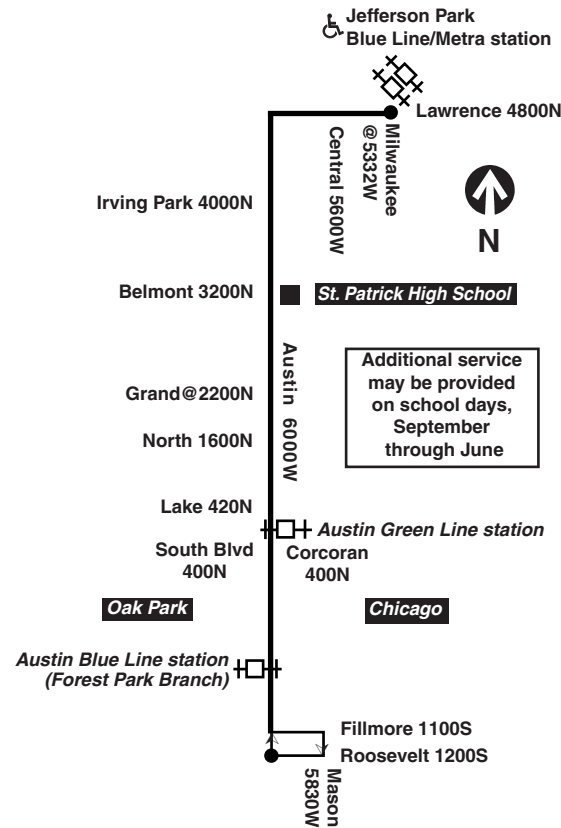

91 Austin

Effective Dec. 17, 2023

Monday thru Friday

#91 Austin

Southbound

LV Jefferson Park	Austin/Lawrence	Austin/Belmont	Austin Green Line	AR Austin/Roosevelt
4:15a	4:19a	4:27a	4:43a	4:50a
4:36	4:40	4:48	5:04	5:11
4:57	5:01	5:09	5:25	5:32
5:18	5:22	5:30	5:47	5:54
5:38	5:43	5:51	6:09	6:17
5:55	6:00	6:08	6:26	6:34
6:10	6:15	6:24	6:43	6:52
6:25	6:30	6:39	6:59	7:08
6:40	6:45	6:54	7:14	7:23
6:52	6:57	7:06	7:27	7:36
7:04	7:09	7:18	7:39	7:48
7:16	7:21	7:30	7:51	8:00
7:28	7:33	7:42	8:03	8:12
7:42	7:48	7:57	8:18	8:26
7:57	8:03	8:12	8:34	8:42
8:13	8:19	8:28	8:50	8:58
8:30	8:35	8:44	9:04	9:12
8:50	8:55	9:04	9:24	9:32
9:10	9:15	9:24	9:44	9:52
9:30	9:35	9:44	10:04	10:12
9:50	9:55	10:04	10:24	10:32
10:10	10:16	10:24	10:44	10:52
10:30	10:36	10:44	11:04	11:12
10:49	10:54	11:03	11:22	11:30
11:07	11:13	11:21	11:41	11:50
11:26	11:31	11:40	12:00p	12:08p
11:44	11:50	11:58	12:18	12:27
12:03p	12:08p	12:18p	12:39	12:47
12:21	12:27	12:36	12:57	1:06
12:40	12:45	12:55	1:16	1:24
12:58	1:03	1:13	1:34	1:42
1:16	1:22	1:31	1:53	2:02
1:34	1:40	1:49	2:11	2:21
1:52	1:58	2:07	2:29	2:39
2:10	2:16	2:26	2:48	2:58
2:28	2:34	2:45	3:09	3:18
2:46	2:52	3:03	3:28	3:38
3:04	3:11	3:22	3:49	3:58
3:22	3:29	3:40	4:07	4:16
3:39	3:46	3:58	4:22	4:32
3:56	4:03	4:15	4:39	4:49
4:11	4:18	4:30	4:54	5:04
4:26	4:33	4:45	5:09	5:19
4:41	4:48	5:01	5:24	5:34
4:57	5:05	5:17	5:40	5:50
5:15	5:23	5:35	5:58	6:08
5:33	5:41	5:53	6:16	6:26
5:52	5:59	6:12	6:35	6:45
6:11	6:19	6:31	6:54	7:04
6:34	6:41	6:52	7:13	7:22
6:57	7:03	7:14	7:34	7:42
7:22	7:28	7:38	7:57	8:06
7:48	7:53	8:03	8:21	8:29
8:14	8:19	8:28	8:46	8:54
8:40	8:45	8:54	9:12	9:20
9:06	9:11	9:20	9:38	9:46
9:32	9:37	9:46	10:04	10:12
10:00	10:05	10:14	10:31	10:39