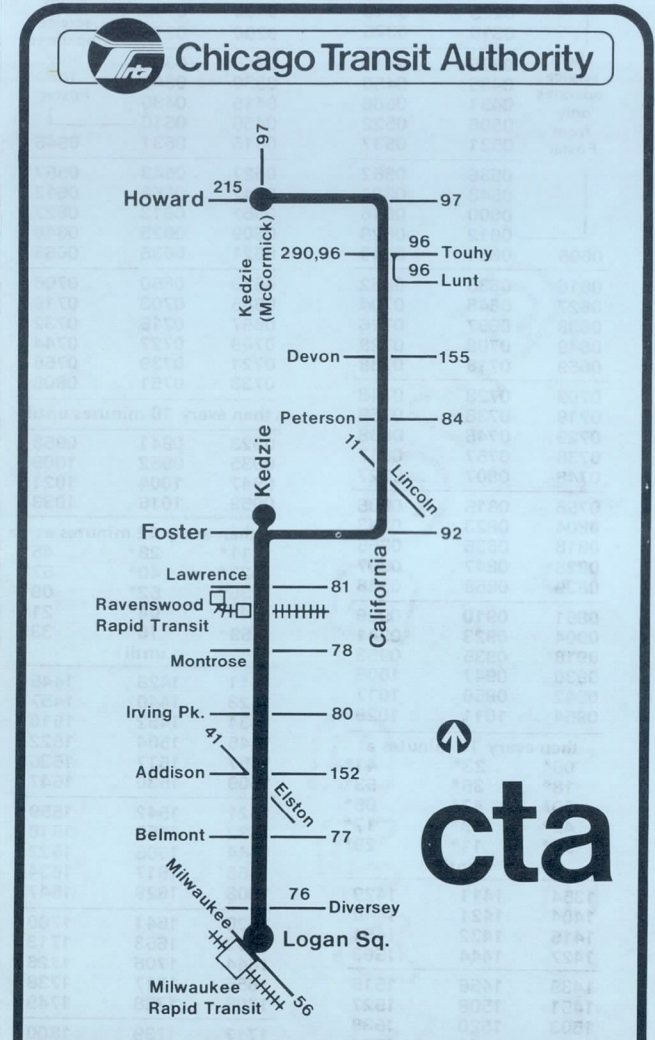

Northbound

Leave Logan Sq. station	Leave Kedzie/Foster	Arrive Howard/Kedzie
0030	0045	0100
0100	0116	
0130	0145	
0200	0215	
0245	0300	Night service operates only to Foster
0330	0345	
0415	0430	
0455	0510	
0535	0550	
0610	0625	
0630	0645	
0650	0705	
0710	0725	
0730	0745	
0750	0806	0819
0810	0826	0839
0830	0846	0859
0848	0904	0917
0906	0922	0935
0924	0940	0954
0942	0959	1013
1000	1017	1032
1015	1032	1047
1030	1047	1102
1045	1102	1117
1100	1117	1132
1115	1132	1147
1130	1147	1202
1145	1202	1217
1200	1218	1233
1215	1233	1249
1230	1248	1305
1245	1303	1320
then every 15 minutes at		
00*	18*	35*
15*	33*	50*
30*	48*	05*
45*	03*	20*
until		
1800	1818	1835
1815	1833	
1830	1848	
1845	1903	
1900	1918	
1915	1933	
1930	1948	
1950	2008	
2010	2028	
2030	2048	
2050	2108	
2110	2125	
Sunday evening service operates only to Foster		
then every 20 minutes at		
10*	25*	
30*	45*	
50*	05*	
until		
2330	2345	
2400	0015	

93

North California

Any questions?

Call RTA Transit information:
in Chicago 836-7000

Para obtener mayor información, en Español,
llame al Centro de Información al 836-7000.