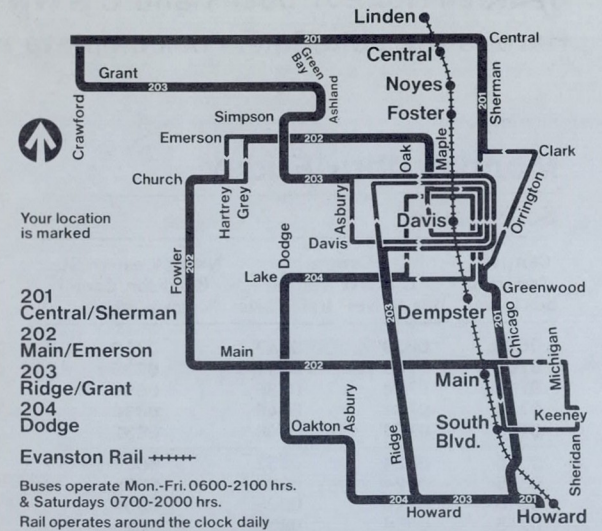

Saturday

Southbound

Leave Central/Crawford	Leave Central CTA Station	Leave Sherman/Davis	Arrive Howard Station
0700	0711	0719	0730
0730	0741	0749	0800
0800	0811	0819	0830
0830	0841	0849	0900
0900	0911	0919	0930
then every 20 minutes at			
0925	0936	0944	0955
0945	0956	1004	1015
until			
05*	16*	24*	35*
25*	36*	44*	55*
45*	56*	04*	15*
until			
1725	1736	1744	1755
1745	1755	1802	1813
1805	1814	1821	1831
1825	1834	1841	1851
1850	1859	1906	1916
then every 20 minutes at			
1915	1924	1931	1941
1948	1957	2004	2014

Northbound

Leave Howard Station	Leave Davis/Orrington	Leave Central CTA Station	Arrive Central/Crawford
0712	0723	0731	0742
0742	0753	0801	0812
0812	0823	0831	0842
0842	0853	0901	0912
0902	0913	0921	0932
then every 20 minutes at			
02*	13*	21*	32*
22*	33*	41*	52*
42*	53*	01*	12*
until			
1742	1753	1801	1812
1812	1822	1830	1840
1842	1852	1859	1908
1912	1922	1929	1938
1945	1955	2002	2011

No Sunday or Holiday service

Para obtener mayor información, en Español, llame al Centro de Información al 836-7000. En los suburbios llame—sin recargo—al 800-972-7000.

Evanston cta