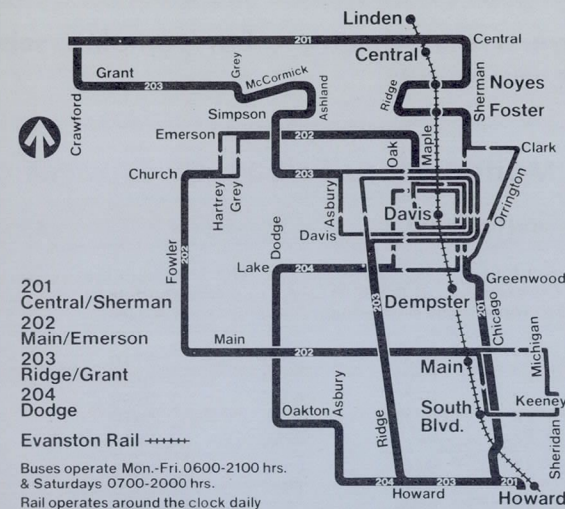

Saturday

Southbound			
Leave Central/Crawford	Leave Central CTA Station	Leave Sherman/Davis	Arrive Howard Station
0659	0710	0720	0731
0729	0740	0750	0801
0759	0810	0820	0831
0829	0838	0848	0901
0859	0906	0916	0931
until			
0924	0934	0944	0956
0944	0955	1005	1016
then every 20 minutes at			
04*	15*	25*	36*
24*	35*	45*	56*
44*	55*	05*	16*
until			
1724	1735	1745	1756
1744	1754	1804	1814
1804	1813	1822	1832
1824	1833	1842	1852
1849	1858	1907	1917
until			
1914	1923	1932	1942
1947	1956	2005	2014

Northbound			
Leave Howard Station	Leave Davis/Orrington	Leave Central CTA Station	Arrive Central/Crawford
0712	0723	0733	0744
0742	0753	0803	0814
0812	0823	0833	0844
0842	0853	0903	0914
0902	0913	0923	0934
then every 20 minutes at			
02*	13*	23*	34*
22*	33*	43*	54*
42*	53*	03*	14*
until			
1742	1753	1803	1814
1812	1822	1832	1842
1842	1852	1901	1910
1912	1922	1931	1940
1945	1955	2004	2013

No Sunday or Holiday service

*Indicates minutes past each hour buses arrive or leave point shown.

Para obtener mayor información, en Español, llame al Centro de Información al 836-7000. En los suburbios llame—sin recargo—al 800-972-7000.

Evanston cta Service