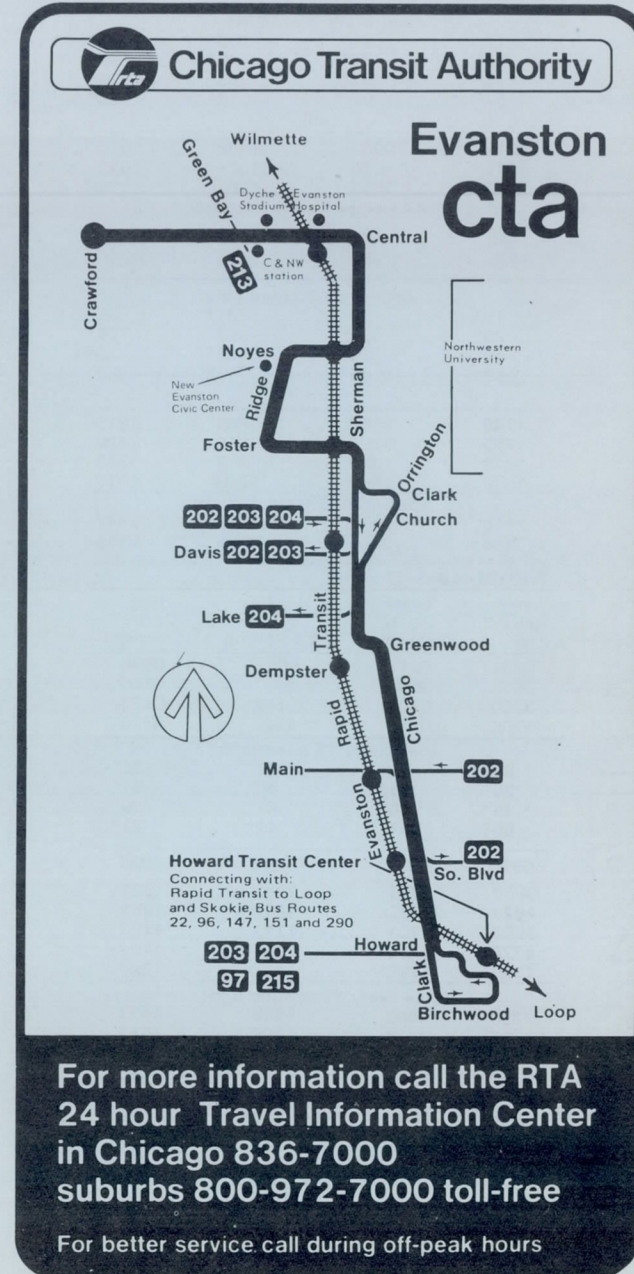

### Southbound

Central/ Crawford bus leaves	Central C & NW Station bus arrives	Central C & NW Station train leaves	North Western Sta. (Madison/Canal) train arrives
0659	0708	0732	0800
0729	0738	0802	0830
0827	0836	0841	0910
0855	0904	0926	0954
0944	0953	0956	1025
1044	1053	1057	1125
1244	1253	1257	1325
1444	1453	1457	1525
1644	1653	1655	1725
1744	1752	1757	1825
1947	1954	1957	2025

# Monday thru Friday

Southbound			
Leave Central/Crawford	Leave Central CTA Station	Leave Sherman/Davis	Arrive Howard Station
0557	0607	0618	0629
0627	0637	0648	0659
0642	0652	0703	0714
0657	0707	0718	0729
then every 15 minutes at			
12*	22*	33*	44*
27*	37*	48*	59*
42*	52*	03*	14*
57*	07*	18*	29*
until			
0942	0952	1003	1014
1010	1020	1031	1043
1040	1050	1101	1115
then every 30 minutes until			
1440	1450	1501	1515
1455	1505	1516	1530
then every 15 minutes at			
10*	20*	31*	45*
25*	35*	46*	00*
40*	50*	01*	15*
55*	05*	16*	30*
until			
1740	1750	1801	1815
1755	1805	1815	1828
1818	1827	1837	1849
1848	1857	1906	1917
then every 30 minutes until			
2118	2127	2136	2147
2146	2155	2204	2215

# Saturday

Southbound			
Leave Central/Crawford	Leave Central CTA Station	Leave Sherman/Davis	Arrive Howard Station
0659	0710	0720	0731
0729	0740	0750	0801
0759	0810	0820	0831
0829	0838	0848	0901
0859	0906	0916	0931
until			
0924	0934	0944	0956
0944	0955	1005	1016
then every 20 minutes at			
04*	15*	25*	36*
24*	35*	45*	56*
44*	55*	05*	16*
until			
1724	1735	1745	1756
1744	1754	1804	1814
1804	1813	1822	1832
1824	1833	1842	1852
1849	1858	1907	1917
until			
1914	1923	1932	1942
1947	1956	2005	2014