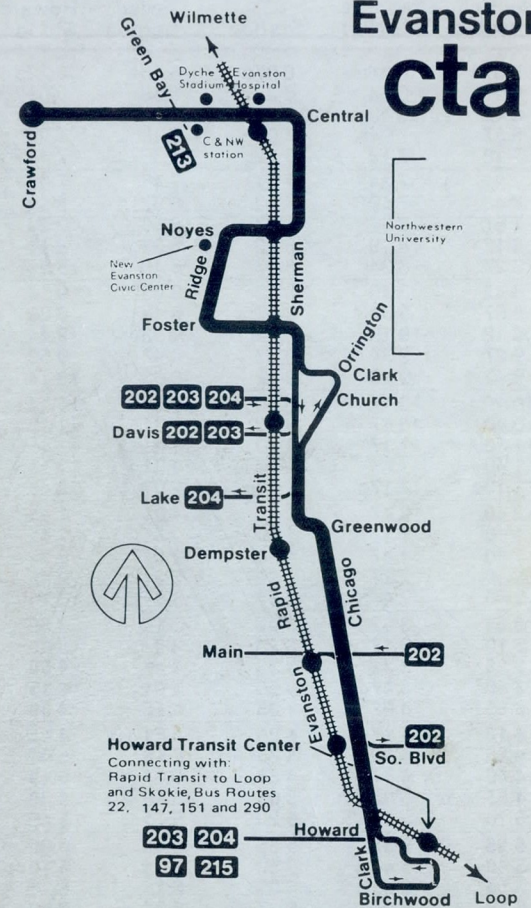

### Southbound

Central/ Crawford	Central/ Green Bay (C&NW)	Central CTA Station	Davis/ Orrington	Howard Station
6 59a	7 06aN	7 10a	7 20a	7 31a
7 29	7 36	7 40	7 50	8 01
7 59	8 06	8 10	8 20	8 31
8 27	8 34	8 38	8 48	8 59
8 55	9 02N	9 06	9 16	9 27
9 23	9 30	9 34	9 44	9 55
9 44	9 51	9 55	10 05	10 16
10 04	10 11	10 15	10 25	10 36
10 24	10 31	10 35	10 45	10 56
10 44	10 51	10 55	11 05	11 16
11 04	11 11	11 15	11 25	11 36
11 24	11 31	11 35	11 45	11 56
11 44	11 51	11 55	12 05p	12 16p
12 04p	12 11p	12 15p	12 25	12 36
12 24	12 31	12 35	12 45	12 56
12 44	12 51	12 55	1 05	1 16
1 04	1 11N	1 15	1 25	1 36
1 24	1 31	1 35	1 45	1 56
1 44	1 51	1 55	2 05	2 16
2 04	2 11N	2 15	2 25	2 36
2 24	2 31	2 35	2 45	2 56
2 44	2 51	2 55	3 05	3 16
3 04	3 11N	3 15	3 25	3 36
3 24	3 31	3 35	3 45	3 56
3 44	3 51	3 55	4 05	4 16
4 04	4 11	4 15	4 25	4 36
4 24	4 31	4 35	4 45	4 56
4 44	4 51	4 55	5 05	5 16
5 04	5 11N	5 15	5 25	5 36
5 24	5 31	5 35	5 45	5 56
5 44	5 51	5 54	6 04	6 14
6 04	6 10N	6 13	6 22	6 32
6 24	6 30	6 33	6 42	6 52
6 49	6 55	6 58	7 07	7 17

## Evanston cta

For more information call the RTA  
24 hour Travel Information Center  
in Chicago 836-7000  
suburbs 800-972-7000 toll-free

For better service call during off-peak hours