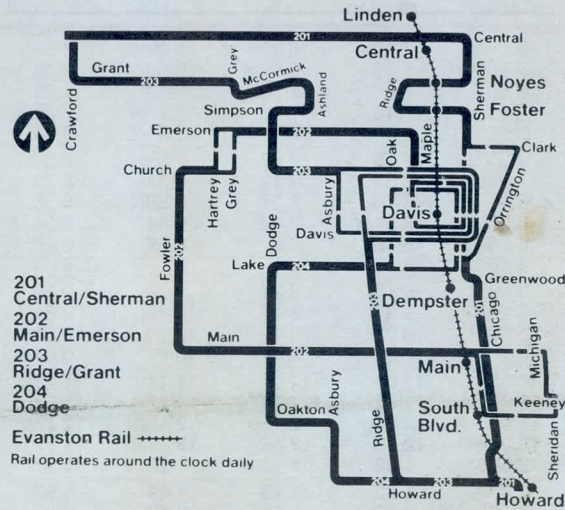

201 Central/ Sherman

Saturday

Southbound

Central/ Crawford	Central/ Green Bay (C&NW)	Central CTA Station	Davis/ Orrington	Howard Station
6 59a	7 06aN	7 10a	7 20a	7 31a
7 29	7 36	7 40	7 50	8 01
7 59	8 06	8 10	8 20	8 31
8 27	8 34	8 38	8 48	8 59
8 55	9 02N	9 06	9 16	9 27
9 23	9 30	9 34	9 44	9 55
9 44	9 51	9 55	10 05	10 16
10 04	10 11	10 15	10 25	10 36
10 24	10 31	10 35	10 45	10 56
10 44	10 51	10 55	11 05	11 16
11 04	11 11	11 15	11 25	11 36
11 24	11 31	11 35	11 45	11 56
11 44	11 51	11 55	12 05p	12 16p
12 04p	12 11p	12 15p	12 25	12 36
12 24	12 31	12 35	12 45	12 56
12 44	12 51	12 55	1 05	1 16
1 04	1 11N	1 15	1 25	1 36
1 24	1 31	1 35	1 45	1 56
1 44	1 51	1 55	2 05	2 16
2 04	2 11N	2 15	2 25	2 36
2 24	2 31	2 35	2 45	2 56
2 44	2 51	2 55	3 05	3 16
3 04	3 11N	3 15	3 25	3 36
3 24	3 31	3 35	3 45	3 56
3 44	3 51	3 55	4 05	4 16
4 04	4 11	4 15	4 25	4 36
4 24	4 31	4 35	4 45	4 56
4 44	4 51	4 55	5 05	5 16
5 04	5 11N	5 15	5 25	5 36
5 24	5 31	5 35	5 45	5 56
5 44	5 51	5 54	6 04	6 14
6 04	6 10N	6 13	6 22	6 32
6 24	6 30	6 33	6 42	6 52
6 49	6 55	6 58	7 07	7 17

Evanston CTA Service

CTA operating and capital costs are funded in part through the Regional Transportation Authority by the federal and state governments and the County of Cook.

Para obtener mayor información, en Español, llame al Centro de Información al 836-7000. En los suburbios llame—sin recargo—al 800-972-7000.