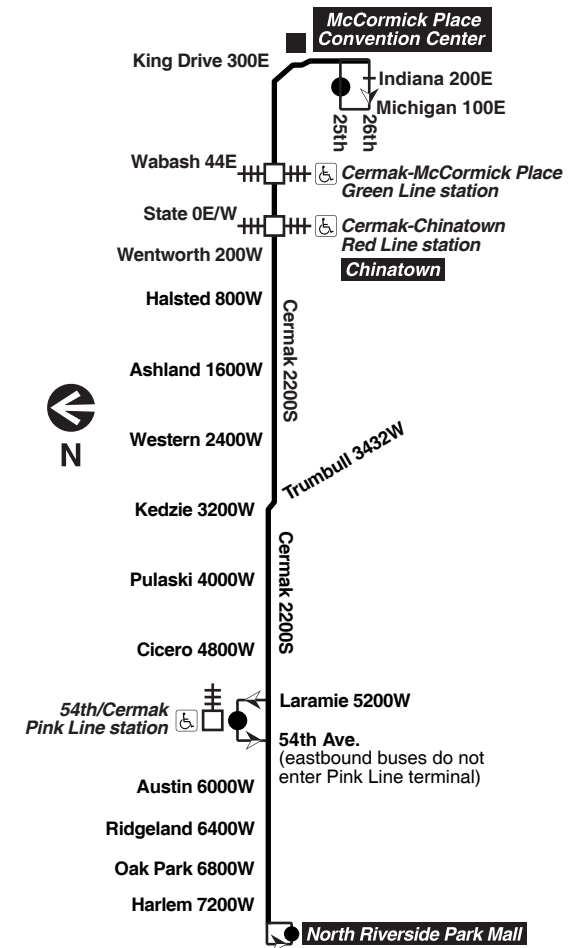

21 Cermak

Effective Aug. 25, 2024

All CTA buses are accessible

transitchicago.com/bus/21

Monday thru Friday

#21 Cermak

Eastbound

LV North Riverside Mall	54th/Cermak Pink Line	Pulaski/Cermak	Kedzie/Cermak	Western/Cermak	Halsted/Cermak	AR 25th/Indiana
----	4:14a	4:23a	4:28a	4:34a	4:44a	4:58a
----	4:32	4:41	4:46	4:52	5:02	5:16
----	4:50	4:59	5:04	5:10	5:20	5:34
4:57a	5:10	5:18	5:23	5:29	5:39	5:53
5:15	5:28	5:36	5:41	5:47	5:57	6:11
5:33	5:46	5:54	5:59	6:05	6:15	6:29
5:51	6:04	6:12	6:17	6:23	6:33	6:47
6:04	6:17	6:25	6:30	6:37	6:48	7:03
6:16	6:30	6:39	6:44	6:51	7:02	7:17
6:27	6:41	6:50	6:55	7:02	7:13	7:28
6:37	6:51	7:00	7:06	7:13	7:24	7:41
6:47	7:01	7:10	7:16	7:23	7:34	7:51
6:58	7:12	7:21	7:27	7:34	7:45	8:02
7:09	7:23	7:33	7:38	7:46	7:58	8:16
7:21	7:35	7:45	7:50	7:58	8:10	8:28
7:33	7:48	7:58	8:04	8:12	8:24	8:42
7:45	8:00	8:11	8:17	8:25	8:38	8:57
8:00	8:15	8:26	8:32	8:40	8:52	9:12
8:14	8:29	8:40	8:46	8:54	9:07	9:27
8:29	8:44	8:55	9:01	9:09	9:21	9:41
8:43	8:57	9:08	9:14	9:22	9:36	9:53
8:58	9:12	9:23	9:29	9:37	9:50	10:07
9:12	9:26	9:37	9:43	9:51	10:05	10:22

Westbound

LV 25th/Indiana	Halsted/Cermak	Western/Cermak	Kedzie/Cermak	Pulaski/Cermak	54th/Cermak Pink Line	AR North Riverside Mall
----	----	----	----	4:00a	4:10a	----
----	----	----	----	4:18	4:28	----
----	----	----	----	4:31	4:41	4:54a
----	----	----	----	4:36	4:46	----
----	----	----	----	4:49	4:59	5:12
----	----	----	----	5:07	5:17	5:30
4:45a	4:56a	5:06a	5:11a	5:16	5:26	5:39
5:05	5:16	5:26	5:31	5:36	5:46	5:59
----	----	----	----	5:38	5:48	6:01
5:23	5:34	5:44	5:50	5:55	6:05	6:19
----	----	----	----	5:58	6:08	6:22
5:41	5:52	6:03	6:09	6:14	6:25	6:40
5:56	6:07	6:18	6:24	6:30	6:40	6:55
6:11	6:23	6:34	6:40	6:46	6:57	7:13
6:26	6:38	6:49	6:56	7:02	7:13	7:30
6:40	6:52	7:04	7:11	7:17	7:28	7:45
6:55	7:07	7:18	7:25	7:31	7:42	7:59
7:09	7:21	7:33	7:40	7:46	7:57	8:14
7:24	7:36	7:47	7:54	8:00	8:11	8:28
7:37	7:49	8:02	8:10	8:17	8:28	8:44
7:51	8:03	8:16	8:24	8:31	8:42	8:58
8:05	8:18	8:31	8:39	8:46	8:57	9:13