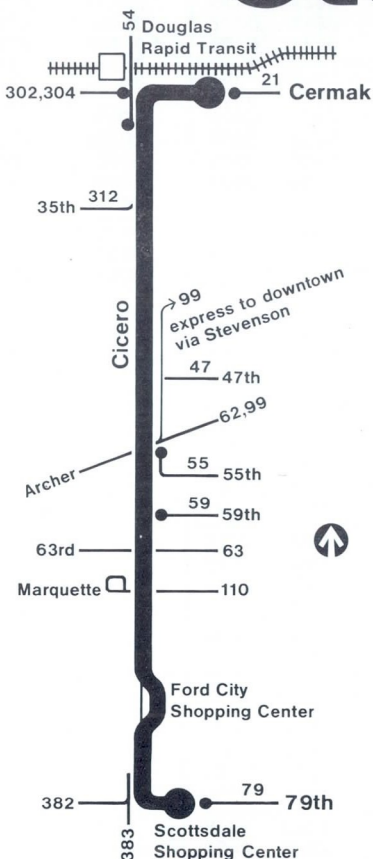

54B

South Cicero

cta

Any questions?

For more information call:
in Chicago 836-7000
suburbs 800-972-7000 toll-free

Monday thru Friday

Northbound

Leave 79th (Scottsdale)	Leave Archer	Arrive Cermak/ Kenton
—	0500	0521
—	0514	0535
—	0527	0548
—	0539	0600
0534c	0552	0613
0542c	0559	0621
—	0605	0626
0555c	0612	0634
—	0619	0641
0609c	0626	0648
—	0633	0655
0622c	0640	0702
0629	0647	0709
then frequent service until		
0812	0835	0855
0824	0847	0905
0836	0858	0915
0850	0910	0927
0900	0919	0935
0912	0931	0946
0924	0941	0956
then every 12 minutes at		
00*	17*	32*
12*	29*	44*
24*	41*	56*
36*	53*	08*
48*	05*	20*
until		
1236	1253	1308
1248	1306	1321
1300	1318	1334
1312	1331	1347
1324	1343	1359
1336	1355	1411
1348	1407	1423
1400	1419	1435
then every 10 minutes until		
1500	1519	1535
1510	1531	1548
then frequent service until		
1839	1856	1911
1849	1906	1921
1900	1917	1932
1912	1929	1944
1924	1941	1956
1936	1953	2008
1948	2005	2020
2000	2017	2032
2012	2029	2044
2024	2041	2056

Northbound, continued

Leave 79th (Scottsdale)	Leave Archer	Arrive Cermak/ Kenton
2036	2053	2108
2048	2105	2118
2100	2116	2129
2112	2127	2139
2124	2139	2151
2136	2151	2203
2148	2203	2215
2200	2215	2227
2215c	2230	2242
2230c	2245	2257
2245c	2300	2312
2300c	2315	2327
2315c	2330	2342
2330c	2345	2357
2345c	2400	0012
0005c	0020	0032
0015c	0030	—
0025c	0040	—
0040c	0055	—
0055c	0110	—
0115c	0130	—
0133c	0148	—
0208c	0223	—

All times shown in 24-hour clock

0001	12:01 AM		
0100	1:00	1300	1:00 PM
0200	2:00	1400	2:00
0300	3:00	1500	3:00
0400	4:00	1600	4:00
0500	5:00	1700	5:00
0600	6:00	1800	6:00
0700	7:00	1900	7:00
0800	8:00	2000	8:00
0900	9:00	2100	9:00
1000	10:00	2200	10:00
1100	11:00	2300	11:00
1200	12:00 Noon	2400	12:00 Midnight