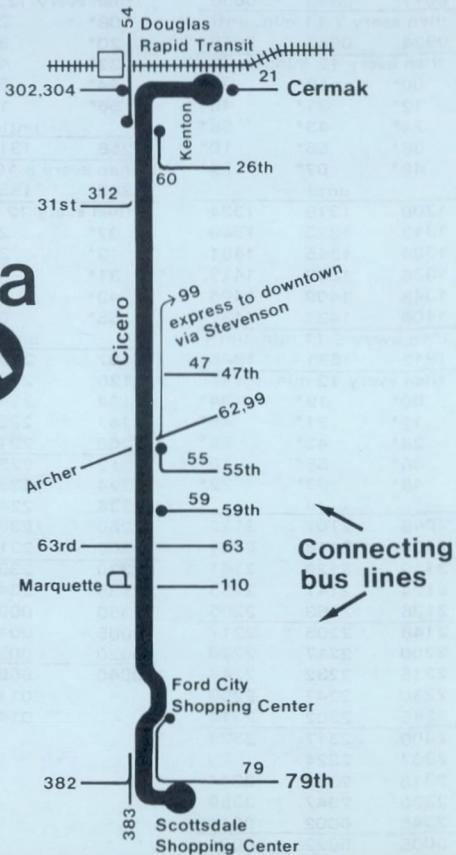

# South Cicero

Chicago Transit Authority

For more information call the RTA  
24 hour Travel Information Center  
in Chicago 836-7000  
suburbs 800-972-7000 toll-free

For better service call during off-peak hours

## Southbound

Leave Cermak/ Kenton	Leave Cicero/ Archer	Arrive Scottsdale
—	0514	0529
—	0529	0544
0525	0538	0553
0540	0553	0608
—	0605	0620
0555	0608	0624
—	0615	0632
0607	0620	0638
then every 8-11 min. until		
0908	0923	0943
then every 12 minutes at		
08*	23*	43*
20*	35*	55*
32*	47*	07*
44*	59*	19*
56*	11*	31*
until		
1256	1311	1331
then every 8-10 min. until		
1843	1857	1918
then every 12 minutes at		
07*	21*	42*
19*	33*	54*
31*	45*	06*
43*	57*	18*
55*	09*	30*
until		
2107	2121	2142
2120	2134	2155
2134	2148	2207
2147	2200	2218
2200	2212	2229
2212	2224	2241
2224	2236	2253
2236	2248	2305
2250	2302	2319
2305	2317	2334
2320	2332	2349
2335	2347	0004
2350	0002	0019
0005	0017	0034
0020	0032	0049
0040	0052	0109
—	0117	0134
—	0147	0204

### Southbound

Leave Cermak/Kenton	Leave Cicero/Archer	Arrive Scottsdale
—	1042	1101
—	1056	1115
—	1108	1127
1105	1120	1139
1120	1135	1154
1135	1150	1209
1150	1205	1224
1205	1220	1239
1220	1235	1254
1235	1250	1309
1250	1305	1324
1300	1315	1334
1315	1330	1349
1335	1350	1409
1355	1410	1429
1410	1425	1444
1422	1437	1456
1432	1447	1506
1442	1457	1516
1452	1507	1526
1501	1516	1535
1510	1525	1544
then every 10 min. until		
1710	1725	1744
1722	1737	1756
1737	1752	1811
1750	1805	—
1800	1815	—
1810	1825	—
1820	1835	—
1830	1845	—
1842	1857	—
1857	1912	—