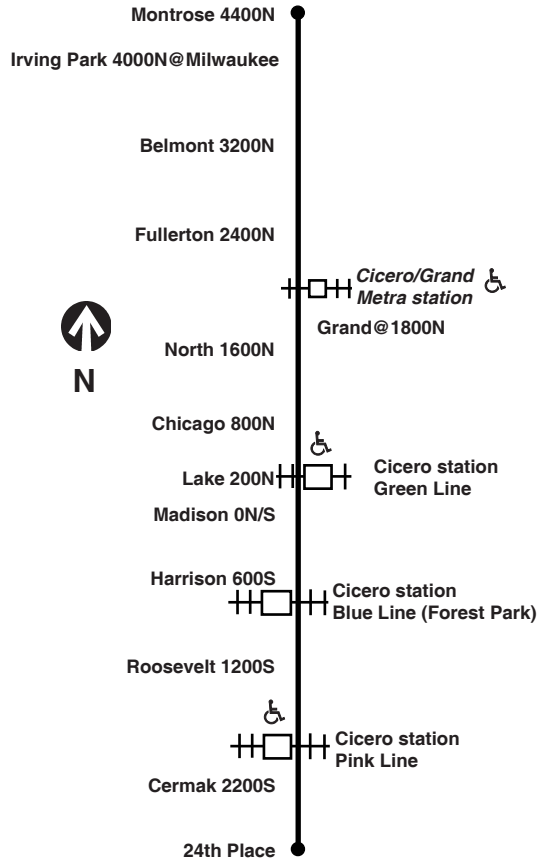

For more Information call the RTA Travel Information Center in Chicago: 312-836-7000. Open 6am until 7pm every day.

Para obtener mayor información, en Español, llame al Centro de Información: 312-836-7000.

**Chicago Transit Authority**

**54**

**Cicero**

Effective June 17, 2018

**Monday thru Friday**

**54 Cicero**

**Northbound**

Leave Cicero/24th Place	Cicero/Roosevelt	Cicero/Madison	Cicero/Chicago	Cicero/North	Cicero/Belmont	Arrive Cicero/Montrose
-----	-----	-----	3:35am	3:40am	3:49am	3:54am
-----	-----	-----	3:55	4:00	4:09	4:14
-----	-----	-----	4:06	4:11	4:20	4:25
4:00am	4:06am	4:11am	4:16	4:21	4:30	4:35
4:20	4:26	4:31	4:36	4:41	4:50	4:57
-----	-----	-----	4:46	4:51	5:01	5:08
4:40	4:46	4:51	4:56	5:01	5:11	5:18
5:00	5:06	5:11	5:16	5:21	5:31	5:38
-----	-----	-----	5:26	5:31	5:42	5:49
5:18	5:24	5:29	5:35	5:40	5:51	5:58
5:33	5:40	5:45	5:51	5:57	6:08	6:15
-----	-----	-----	5:59	6:05	6:16	6:23
5:47	5:54	5:59	6:05	6:11	6:22	6:29