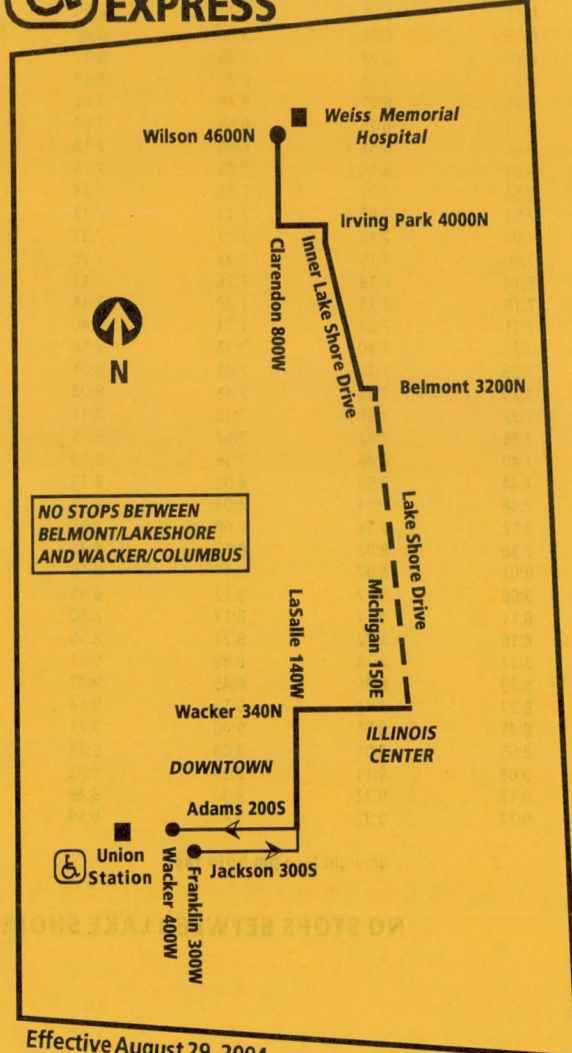

135

CLARENDON/LASALLE EXPRESS

Effective August 29, 2004

Southbound-AM Only

Northbound-PM Only

Leave Clarendon/ Wilson	Lake Shore/ Grace	Sheridan/ Belmont	Arrive Adams/ Wacker
5:47 a	5:52 a	5:59 a	6:15 a
5:56	6:01	6:08	6:24
6:04	6:09	6:16	6:32
6:11	6:16	6:23	6:39
6:18	6:23	6:30	6:46
6:24	6:29	6:36	6:52
6:30	6:35	6:42	6:58
6:36	6:41	6:48	7:04
6:41	6:46	6:53	7:09
6:46	6:51	6:58	7:14
6:51	6:56	7:03	7:19
6:56	7:01	7:08	7:24
7:01	7:06	7:13	7:29
7:05	7:10	7:17	7:33
7:10	7:15	7:22	7:38
7:14	7:19	7:26	7:42
7:18	7:23	7:30	7:46
7:21	7:26	7:33	7:49
7:24	7:30	7:38	7:56
7:26	7:32	7:41	8:01
7:29	7:35	7:45	8:08
7:32	7:38	7:48	8:11
7:36	7:42	7:52	8:15
7:40	7:46	7:56	8:19
7:44	7:50	8:00	8:23
7:48	7:54	8:04	8:27
7:52	7:58	8:08	8:31
7:56	8:02	8:12	8:35
8:01	8:07	8:17	8:40
8:06	8:12	8:22	8:45
8:11	8:17	8:27	8:50
8:16	8:22	8:32	8:55
8:22	8:28	8:38	9:01
8:29	8:35	8:45	9:07
8:37	8:43	8:52	9:14
8:45	8:51	9:00	9:21
8:55	9:01	9:09	9:29
9:06	9:11	9:20	9:39
9:17	9:22	9:30	9:49
9:27	9:32	9:40	9:59

Leave Jackson/ Franklin	LaSalle/ Wacker	Sheridan/ Belmont	Lake Shore/ Grace	Arrive Clarendon/ Wilson
3:00 p	3:07p	3:21p	3:27 p	3:33 p
3:15	3:22	3:36	3:42	3:48
3:27	3:34	3:48	3:54	4:00
3:38	3:45	4:01	4:07	4:13
3:48	3:56	4:13	4:19	4:25
3:58	4:06	4:25	4:31	4:37
4:08	4:17	4:37	4:43	4:50
4:15	4:24	4:46	4:52	4:58
4:21	4:30	4:53	4:59	5:05
4:26	4:36	4:59	5:05	5:12
4:31	4:41	5:05	5:11	5:17
4:36	4:46	5:10	5:16	5:22
4:41	4:51	5:15	5:21	5:27
4:46	4:56	5:20	5:26	5:32
4:51	5:01	5:25	5:31	5:37
4:56	5:06	5:30	5:36	5:42
5:02	5:12	5:36	5:42	5:48
5:07	5:17	5:40	5:46	5:53
5:12	5:21	5:44	5:50	5:57
5:17	5:26	5:49	5:55	6:01
5:22	5:31	5:53	5:59	6:06
5:27	5:36	5:57	6:03	6:10
5:33	5:42	6:03	6:09	6:15
5:39	5:47	6:07	6:13	6:20
5:46	5:54	6:14	6:20	6:26
5:53	6:01	6:20	6:26	6:33
6:00	6:08	6:26	6:32	6:38
6:08	6:16	6:34	6:40	6:46
6:18	6:26	6:44	6:50	6:56
6:28	6:36	6:54	7:00	7:06
6:38	6:46	7:04	7:10	7:16
6:50	6:58	7:16	7:22	7:28