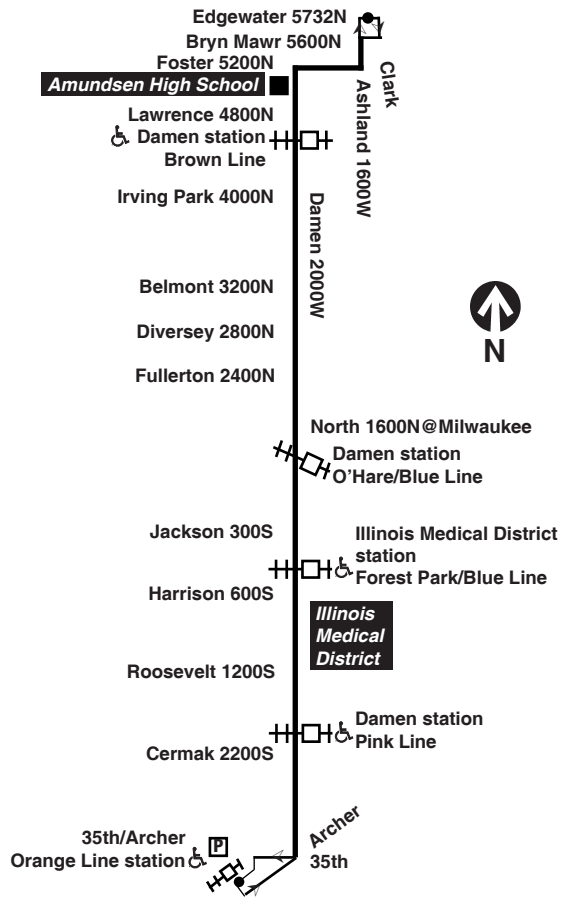

CTA Bike & Ride

Bicycle racks are available on the front exteriors of CTA buses. Bicycles can be placed on bicycle racks during normal hours of operation for each route. Racks accommodate two (2) bicycles at a time. Bicycles are also permitted on CTA trains during certain hours.

Please Stand Up &

for Seniors and People with Disabilities

Federal law requires priority seating be designated for seniors and people with disabilities.

The schedules and other information in this timetable are subject to change. CTA does not assume responsibility for errors in timetables, nor for inconvenience or damage resulting from delayed trains or buses due to weather, traffic conditions, etc.

Supplementary service may be provided over portions of this route in addition to the trips shown. Please check destination signs and announcements when boarding buses.

CTA operating costs are funded in part through the Regional Transportation Authority, by the federal and state governments, and the City of Chicago and County of Cook.

For more information call the RTA Travel Information Center in Chicago: 312-836-7000. Open 6am until 7pm every day.

Para obtener mayor información, en Español, llame al Centro de Información: 312-836-7000.

Chicago Transit Authority

50

Damen

Effective June 17, 2018

Additional service may be provided on school days, September through June

Monday thru Friday

Southbound

Leave Ashland/Clark	Damen/Irving Park	Damen/North	Damen/Jackson	Damen/Cermak	Arrive 35th/Archer Orange Line Station
4:30am	4:43am	4:57am	5:08am	5:18am	5:27am
4:50	5:03	5:17	5:28	5:38	5:47
5:05	5:18	5:32	5:43	5:53	6:02
5:17	5:30	5:44	5:55	6:05	6:14
5:32F	5:40	5:54	6:05	6:15	6:24
5:33	5:47	6:00	6:12	6:21	6:30
5:44F	5:52	6:06	6:17	6:27	6:36
5:48F	5:57	6:11	6:23	6:32	6:41
5:48	6:02	6:17	6:29	6:39	6:48
5:59F	6:08	6:22	6:35	6:45	6:54
6:05F	6:14	6:29	6:42	6:52	7:01
6:06	6:21	6:36	6:49	6:59	7:08
6:18F	6:27	6:43	6:57	7:07	7:16
6:19	6:35	6:51	7:05	7:15	7:24
6:32F	6:42	6:59	7:13	7:23	7:32
6:33	6:49	7:07	7:21	7:32	7:41
6:46F	6:56	7:14	7:29	7:39	7:48
6:47	7:03	7:21	7:36	7:47	7:56
7:00F	7:11	7:30	7:45	7:55	8:04
7:01	7:18	7:37	7:53	8:04	8:13
7:08	7:26	7:46	8:02	8:12	8:21
7:16	7:33	7:53	8:09	8:20	8:29
7:24	7:42	8:03	8:20	8:31	8:40
7:32	7:50	8:11	8:28	8:39	8:48
7:41	7:59	8:20	8:37	8:48	8:57
7:52	8:10	8:31	8:48	8:59	9:08
8:04	8:22	8:43	9:00	9:11	9:20
8:17	8:35	8:56	9:13	9:24	9:33
8:31	8:48	9:08	9:24	9:35	9:44
8:46	9:02	9:20	9:35	9:47	9:56

then every 16 to 17 minutes until

12:09pm	12:25pm	12:42pm	12:57pm	1:09pm	1:20pm
12:25	12:41	12:58	1:13	1:25	1:36
12:40	12:56	1:13	1:28	1:40	1:51
12:54	1:10	1:27	1:42	1:54	2:05
1:07	1:24	1:42	1:57	2:09	2:20
1:19	1:36	1:54	2:09	2:22	2:32
1:30	1:47	2:05	2:21	2:33	2:44
1:41	1:59	2:18	2:33	2:46	2:57

then every 10 to 11 minutes until

3:13	3:33	3:53	4:10	4:24	4:35
3:25	3:45	4:05	4:22	4:36	4:47
3:38	3:58	4:18	4:35	4:49	5:00
3:51	4:11	4:32	4:48	5:02	5:13
4:05	4:24	4:45	5:01	5:15	5:26
4:18	4:37	4:57	5:13	5:26	5:37
4:32	4:51	5:10	5:26	5:39	5:50
4:46	5:05	5:24	5:40	5:52	6:03
5:00	5:19	5:38	5:54	6:06	6:17
5:15	5:34	5:53	6:08	6:20	6:31
5:31	5:49	6:08	6:23	6:34	6:45
5:48	6:06	6:24	6:39	6:51	7:01
6:06	6:24	6:42	6:57	7:08	7:18
6:24	6:41	6:58	7:12	7:23	7:33
6:43	7:00	7:17	7:31	7:42	7:52
7:03	7:19	7:36	7:50	8:00	8:11
7:23	7:39	7:56	8:10	8:19	8:30
7:43	7:58	8:14	8:28	8:37	8:47
8:03	8:18	8:34	8:47	8:56	9:06
8:23	8:38	8:54	9:07	9:15	9:25
8:44	8:58	9:13	9:25	9:33	9:43
9:04	9:18	9:33	9:45	9:53	10:03
9:24	9:38	9:53	10:05	10:13	10:23
9:44	9:58	10:13	10:25	10:33	10:43
10:04	10:18	10:33	10:45	10:53	11:03

F - Trip begins at Damen/Foster at time shown

50 Damen

Northbound