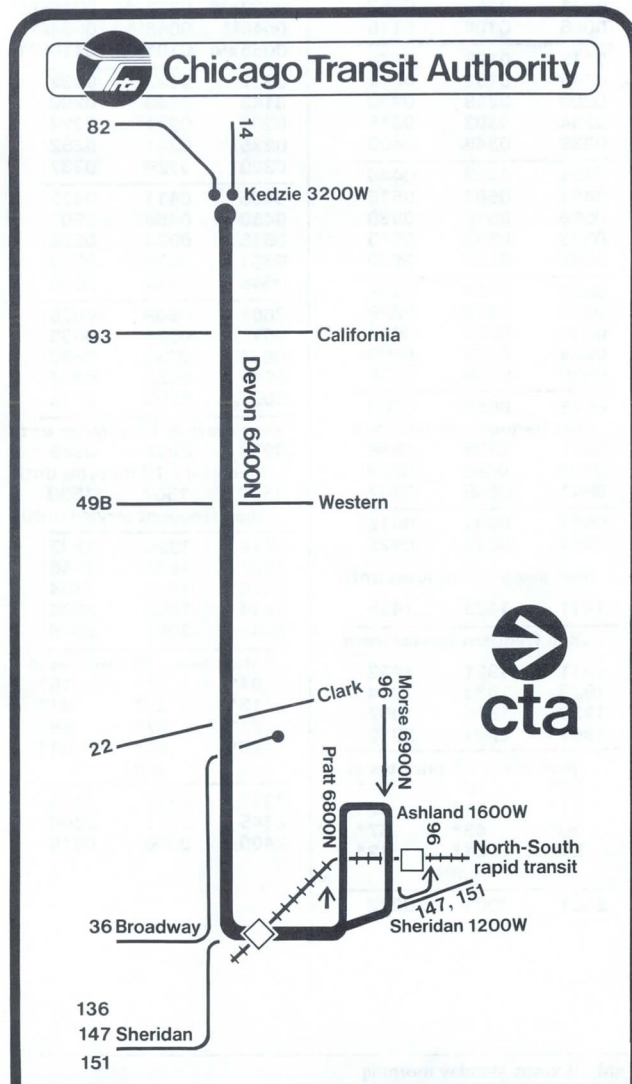

0209	0218	0230
0254	0303	0315
0339	0348	0400
0424	0433	0445
0454	0502	0511

0520	0528	0537
0540	0548	0557
then every 20 minutes at		
00*	08*	17*
20*	28*	37*
40*	48*	57*
until		

0820	0828	0837
0835	0843	0852
0850	0858	0907
0904	0912	0922
0918	0926	0937

0932	0941	0952
0946	0956	1007
1000	1010	1021
1014	1024	1035
1028	1038	1049

1042	1052	1103
1056	1106	1117
1108	1119	1131

then every 12 minutes at		
08*	19*	31*
20*	31*	43*
32*	43*	55*
44*	55*	07*
56*	07*	19*
until		

1832	1843	1855
1847	1858	1910
1902	1913	1925
1917	1928	1940
1932	1943	1955

1947	1958	2010
2002	2013	2025
2017	2028	2040
2032	2043	2055
2047	2058	2110

2102	2113	2125
2118	2128	2141
2134	2143	2156
2149	2158	2211

then every 15 minutes at		
04*	13*	26*
19*	28*	41*
34*	43*	56*
49*	58*	11*
until		

2334	2343	2356
2354	0003	0016

Westbound

Leave Morse/Sheridan	Leave Devon/Clark	Arrive Devon/Kedzie
0001	0006	0016
0016	0021	0031
0031	0036	0046
0051	0056	0106
0117	0122	0132

0143	0149	0159
0205	0211	0222
0235	0241	0252
0320	0326	0337
0405	0411	0422

0450	0456	0507
0515	0521	0530
0540	0546	0555

then every 20 minutes at		
00*	06*	15*
20*	26*	35*
40*	46*	55*
until		

0900	0906	0932
then every 15 minutes at		
00*	06*	15*
15*	21*	30*
30*	36*	45*
45*	41*	00*
until		

1100	1106	1115
then every 12 minutes at		
00*	06*	15*
12*	18*	27*
24*	30*	39*
36*	42*	51*
48*	54*	03*
until		

1836	1842	1851
1848	1853	1903
1900	1905	1915

then every 15 minutes at		
00*	05*	15*
15*	20*	30*
30*	35*	45*
45*	50*	00*
until		

2400	0005	0015

155

Devon

For more information call the RTA
24 hour Travel Information Center
in Chicago 836-7000

For better service call during off-peak hours