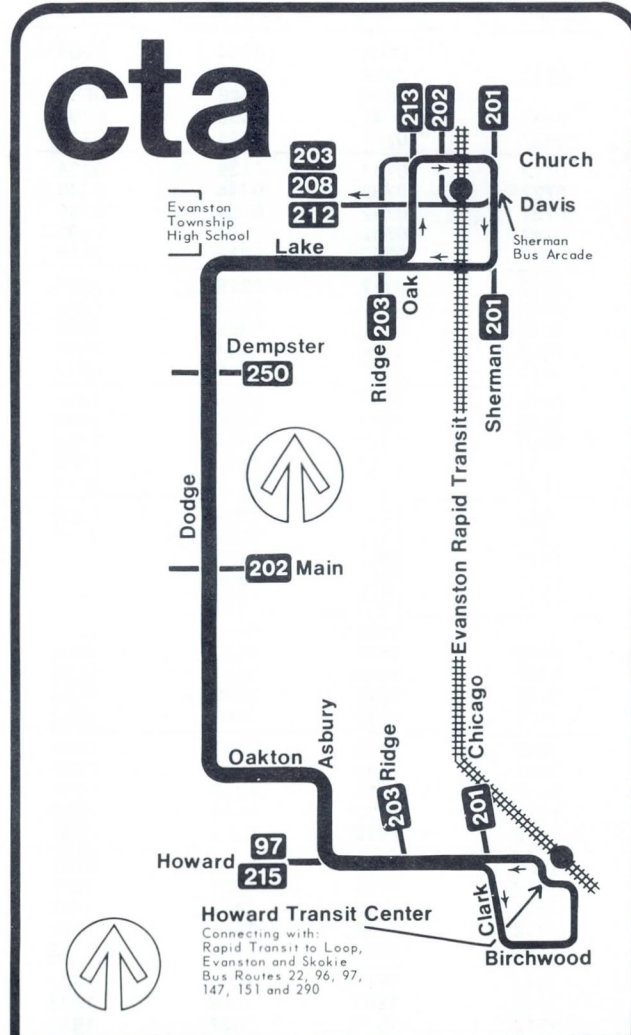

Saturday

Southbound

Sherman Bus Arcade	Lake/Dodge	Howard/Asbury	Howard station
0703	0708	0720	0725
0733	0738	0750	0755
0803	0808	0820	0825
0833	0838	0850	0855
0903	0908	0920	0925
0933	0938	0950	0955
0953	0958	1010	1015
1013	1018	1030	1035
1033	1038	1050	1055
1053	1058	1110	1115
1113	1118	1130	1135
1133	1138	1150	1155
1153	1158	1210	1215
1213	1218	1230	1235
1233	1238	1250	1255
1253	1258	1310	1315
1313	1318	1330	1335
1333	1338	1350	1355
1353	1358	1410	1415
1413	1418	1430	1435
1433	1438	0450	1455
1453	1458	1510	1515
1513	1518	1530	1535
1533	1538	1550	1555
1553	1558	1610	1615
1613	1618	1630	1635
1633	1638	1650	1655
1653	1658	1710	1715
1713	1718	1730	1735
1733	1738	1750	1755
1803	1808	1819	1824
1833	1837	1848	1853
1903	1907	1918	1923
1933	1937	1948	1953
2003	2007	2018	2023

No Sunday or Holiday service.

204

Dodge

Any questions?

Call (800) 972-7000 toll-free
or from Chicago 836-7000
at any hour any day
for transit information