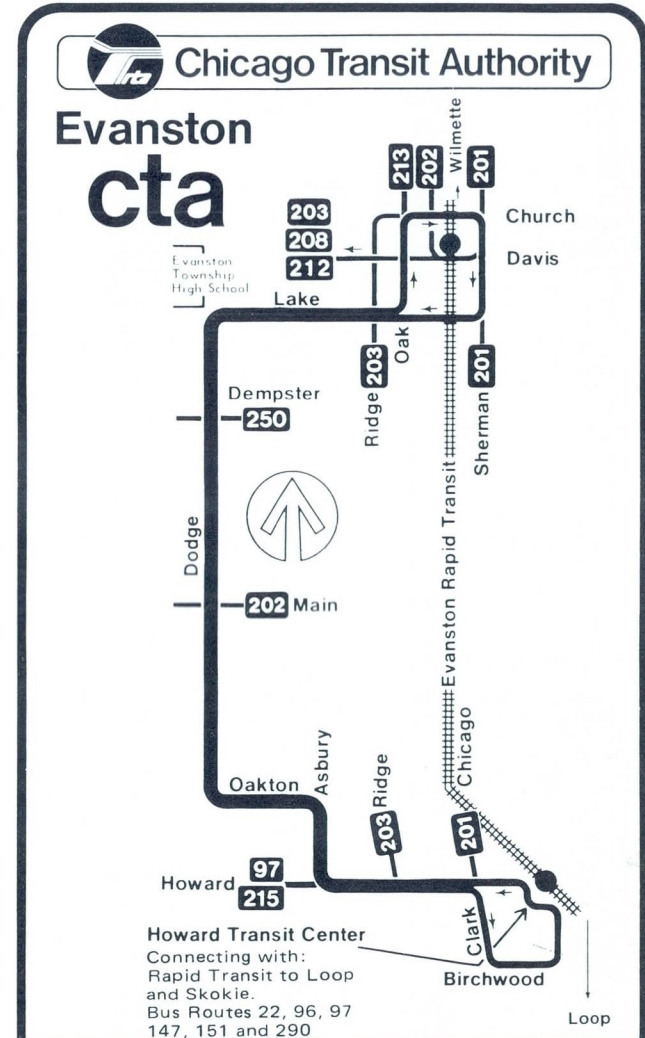

No Sunday or Holiday service

Funds for CTA operating costs are provided in part through the Regional Transportation Authority by the federal and state governments and the City of Chicago, City of Evanston and County of Cook.

Saturday

Northbound

Howard station	Howard/ Asbury	Lake/ Dodge	Sherman/ Davis
-	0635	0647	0652
0700	0705	0717	0722
0730	0735	0747	0752
0800	0805	0817	0822
0830	0835	0847	0852
0900	0905	0917	0922
0920	0925	0937	0942
0940	0945	0957	1002
1000	1005	1017	1022
1020	1025	1037	1042
1040	1045	1057	1102
1100	1105	1117	1122
1120	1125	1137	1142
1140	1145	1157	1202
1200	1205	1217	1222
1220	1225	1237	1242
1240	1245	1257	1302
1300	1305	1317	1322
1320	1325	1337	1342
1340	1345	1357	1402
1400	1405	1417	1422
1420	1425	1437	1442
1440	1445	1457	1502
1500	1505	1517	1522
1520	1525	1537	1542
1540	1545	1557	1602
1600	1605	1617	1622
1620	1625	1637	1642
1640	1645	1657	1702
1700	1705	1717	1722
1720	1725	1737	1742
1740	1745	1757	1802
1800	1805	1816	1821
1830	1834	1845	1850
1900	1904	1915	1920
1930	1934	1945	1950
2000	2004	2015	2020

Para obtener mayor información, en Español, llame al Centro de Información al 836-7000. En los suburbios llame—sin recargo—al 800-972-7000.

204

Dodge

Any questions?

Call RTA Travel information:
in Chicago 836-7000
suburbs 800-972-7000 toll-free