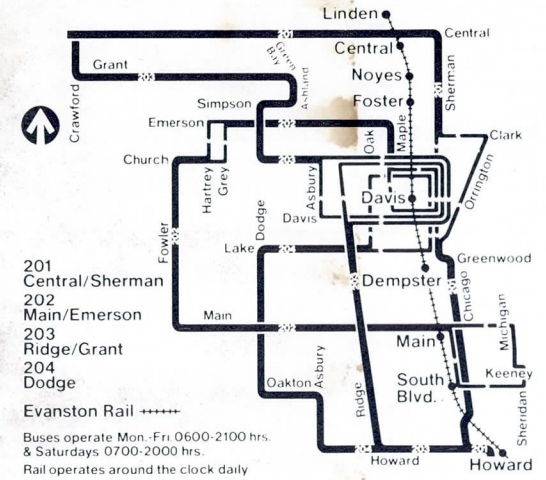

Monday thru Friday

Northbound

Howard/ station	Howard/ Asbury	Lake/ Dodge	Sherman/ Davis
—	0552	0604	0609
0612	0617	0629	0634
—	0634	0646	0651
0642	0647	0659	0704
0657	0702	0714	0719
0712	0717	0729	0734
0727	0732	0744	0749
0742	0747	0759	0804
0757	0802	0814	0819
0812	0817	0829	0834
0827	0832	0844	0849
0842	0847	0859	0904
0857	0902	0914	0919
0912	0917	0929	0934
0942	0947	0959	1004
1012	1017	1029	1034
1042	1047	1059	1104
1112	1117	1129	1134
1142	1147	1159	1204
1212	1217	1229	1234
1242	1247	1259	1304
1312	1317	1329	1334
1342	1347	1359	1404
1412	1417	1429	1434
—	1438	1450	1455
1442	1447	1459	1504
1457	1502	1514	1520
1512	1517	1530	1536
1527	1533	1546	1552
1542	1548	1601	1607
1557	1603	1616	1622
1612	1618	1631	1637
1627	1633	1646	1652
1642	1648	1701	1707
1657	1703	1716	1722
1712	1718	1731	1737
1727	1733	1746	1752
1742	1748	1801	1807
1757	1803	1816	1822
1812	1817	1829	1835
1842	1847	1858	1903
1912	1916	1927	1932
1942	1946	1957	2002
2012	2016	2027	2032
2042	2046	2057	2102
2112	2116	2127	2132

Evanston cta Service