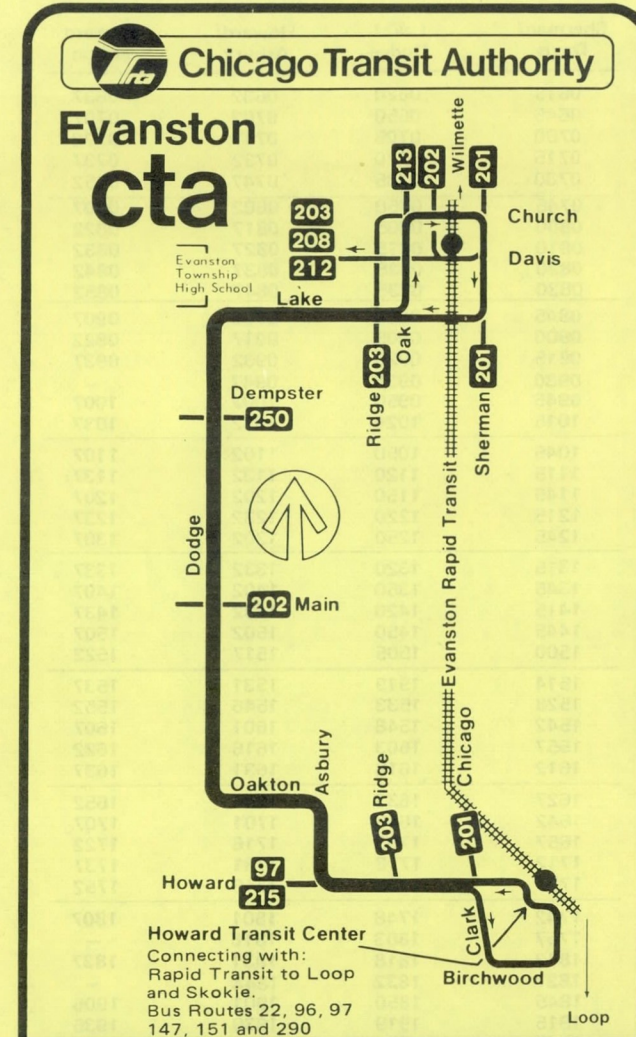

Saturday

Southbound

Sherman/ Davis	Lake/ Dodge	Howard/ Asbury	Howard station
0703	0708	0720	0725
0733	0738	0750	0755
0803	0808	0820	0825
0833	0838	0850	0855
0903	0908	0920	0925
<hr/>			
0933	0938	0950	0955
0953	0958	1010	1015
1013	1018	1030	1035
1033	1038	1050	1055
1053	1058	1110	1115
<hr/>			
1113	1118	1130	1135
1133	1138	1150	1155
1153	1158	1210	1215
1213	1218	1230	1235
1233	1238	1250	1255
<hr/>			
1253	1258	1310	1315
1313	1318	1330	1335
1333	1338	1350	1355
1353	1358	1410	1415
1413	1418	1430	1435
<hr/>			
1433	1438	1450	1455
1453	1458	1510	1515
1513	1518	1530	1535
1533	1538	1550	1555
1553	1558	1610	1615
<hr/>			
1613	1618	1630	1635
1633	1638	1650	1655
1653	1658	1710	1715
1713	1718	1730	1735
1733	1738	1750	1755
<hr/>			
1803	1808	1819	1824
1818	1823	1834	-
1833	1837	1848	1853
1903	1907	1918	1923
1933	1937	1948	1953
2003	2007	2018	2023
2033	2037	2048	-

204

Dodge

For more information call the RTA
24 hour Travel Information Center
in Chicago 836-7000
suburbs 800-972-7000 toll-free

For better service call during off-peak hours

Evanston cta

Monday thru Friday

Evanston cta Service

All times shown
in 24-hour clock

0001	12:01 AM	1300	1 00 PM
0100	1 00	1400	2 00
0200	2 00	1500	3 00
0300	3 00	1600	4 00
0400	4 00	1700	5 00
0500	5 00	1800	6 00
0600	6 00	1900	7 00
0700	7 00	2000	8 00
0800	8 00	2100	9 00
0900	9 00	2200	10 00
1000	10 00	2300	11 00
1100	11 00	2400	12 00 Midnight
1200	12 00 Noon		