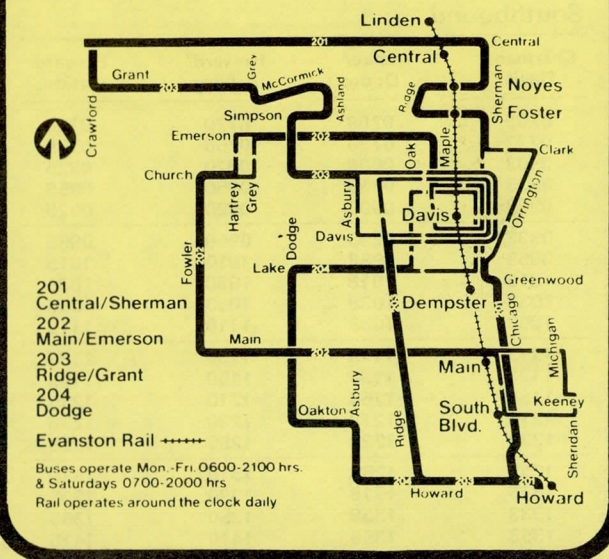

Monday thru Friday

Northbound

Howard/ station	Howard/ Asbury	Lake/ Dodge	Sherman/ Davis
-	0552	0604	0609
0612	0617	0629	0634
-	0634	0646	0651
0642	0647	0659	0704
0657	0702	0714	0719
0712	0717	0729	0734
0727	0732	0744	0749
0737	0742	0754	0759
0747	0752	0804	0809
0757	0802	0814	0819
0812	0817	0829	0834
0827	0832	0844	0849
0842	0847	0859	0904
0857	0902	0914	0919
0912	0917	0929	0934
0942	0947	0959	1004
1012	1017	1029	1034
1042	1047	1059	1104
1112	1117	1129	1134
1142	1147	1159	1204
1212	1217	1229	1234
1242	1247	1259	1304
1312	1317	1329	1334
1342	1347	1359	1404
1412	1417	1429	1434
-	1438	1450	1455
1442	1447	1459	1504
1457	1502	1514	1520
1512	1517	1530	1536
1527	1533	1546	1552
1542	1548	1601	1607
1557	1603	1616	1622
1612	1618	1631	1637
1627	1633	1646	1652
1642	1648	1701	1707
1657	1703	1716	1722
1712	1718	1731	1737
1727	1733	1746	1752
1742	1748	1801	1807
1757	1763	1776	1782
1812	1818	1831	1837
1827	1832	1844	1850
1842	1847	1858	1903
1857	1902	1914	1919
1912	1916	1927	1932
1942	1946	1957	2002
2012	2016	2027	2032
2042	2046	2057	2102
2112	2116	2127	2132

Evanston cta Service

All times shown
in 24-hour clock