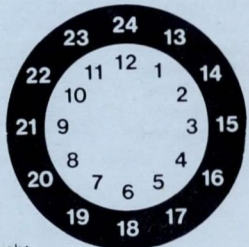

69 Cumberland Express

Non-stop express service via Kennedy Expressway.

Monday thru Friday Only

Westbound

Leave Jefferson Park	Arrive Pavilion
0540	0555
0600	0615
0615	0630
0630	0645
0645	0700
0700	0715
0715	0730
0730	0745
0745	0800
0800	0815
0820	0835
0840	0855

Eastbound

Leave Pavilion	Arrive Jefferson Park
0600	0613
0620	0633
0635	0648
0650	0703
0705	0718
0720	0733
0735	0748
0750	0803
0805	0817
0820	0831
0840	0851
0905	0916

Service resumes at 1545 hrs. (3:45 PM)

Leave Jefferson Park	Arrive Pavilion
1545	1558
1610	1623
1630	1643
1650	1703
1710	1723
1725	1738
1740	1753
1755	1808
1810	1823
1830	1843

Leave International Tower	Arrive Jefferson Park
1605	1620
1635	1650
1655	1710
1715	1730
1730	1745
1745	1800
1800	1815
1815	1830
1830	1845
1845	1900

Buses operate in a counter clockwise direction morning period, clockwise afternoon.

All times shown in 24-hour clock

0001 12:01 AM		
0100 1:00	1300 1:00 PM	
0200 2:00	1400 2:00	
0300 3:00	1500 3:00	
0400 4:00	1600 4:00	
0500 5:00	1700 5:00	
0600 6:00	1800 6:00	
0700 7:00	1900 7:00	
0800 8:00	2000 8:00	
0900 9:00	2100 9:00	
1000 10:00	2200 10:00	
1100 11:00	2300 11:00	
1200 12:00 Noon	2400 12:00 Midnight	

24 hour time: AM hours shown in inner ring
PM hours shown in outer ring