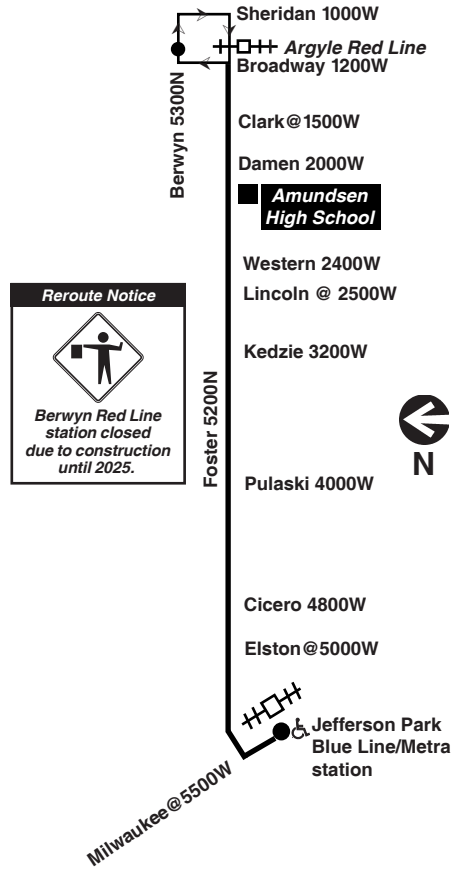

92 Foster

Effective Aug. 20, 2023

Monday thru Friday

#92 Foster

Eastbound

LV Jefferson Park Blue Line	Foster/Pulaski	Foster/Kedzie	Foster/Lincoln	AR Berwyn/Broadway
4:19a	4:29a	4:33a	4:37a	4:45a
4:41	4:51	4:55	4:59	5:07
5:00	5:10	5:14	5:18	5:26
5:18	5:28	5:32	5:36	5:45
5:34	5:44	5:49	5:53	6:03
5:48	5:59	6:03	6:08	6:18
6:01	6:12	6:17	6:22	6:33
6:13	6:25	6:29	6:34	6:45
6:25	6:36	6:41	6:46	6:57
6:36	6:49	6:54	6:59	7:11
6:48	7:00	7:05	7:10	7:22
6:59	7:12	7:17	7:23	7:35
7:10	7:23	7:29	7:35	7:48
7:21	7:35	7:41	7:47	8:00
7:35	7:49	7:55	8:01	8:14
7:51	8:05	8:12	8:18	8:31
8:08	8:21	8:28	8:34	8:47
8:25	8:37	8:43	8:49	9:01
8:42	8:55	9:01	9:06	9:19
9:01	9:14	9:20	9:25	9:38
9:20	9:33	9:39	9:44	9:57
9:39	9:52	9:57	10:03	10:15
9:58	10:10	10:15	10:21	10:33
10:17	10:29	10:34	10:40	10:52
10:36	10:48	10:54	11:00	11:12
10:55	11:07	11:13	11:19	11:31
11:14	11:26	11:32	11:38	11:50
11:33	11:45	11:51	11:57	12:09p
11:52	12:04p	12:10p	12:16p	12:28
12:11p	12:23	12:29	12:35	12:47
12:30	12:42	12:48	12:54	1:06
12:49	1:01	1:07	1:13	1:25
1:08	1:20	1:26	1:32	1:44
1:27	1:39	1:45	1:51	2:03
1:44	1:56	2:02	2:08	2:20
2:01	2:14	2:19	2:26	2:38
2:14	2:26	2:32	2:38	2:51
2:27	2:40	2:46	2:53	3:06
-----	-----	-----	3:10D	3:18
2:40	2:53	2:59	3:07	3:20
2:52C	2:56	3:03	3:04K	-----
2:56	3:09	3:15	3:23	3:36
-----	3:18K	3:27	3:35	3:49
3:11	3:24	3:31	3:39	3:53
3:26	3:40	3:47	3:54	4:09
3:43	3:57	4:04	4:11	4:26
4:01	4:15	4:22	4:29	4:43
4:19	4:33	4:40	4:47	5:01
4:37	4:51	4:58	5:05	5:20
4:56	5:10	5:17	5:24	5:38
5:14	5:28	5:35	5:42	5:57
5:33	5:48	5:55	6:02	6:16
5:53	6:08	6:15	6:21	6:35
6:15	6:30	6:36	6:43	6:56
6:38	6:52	6:58	7:04	7:16
7:01	7:14	7:19	7:25	7:37
7:25	7:37	7:43	7:48	8:00
7:48	8:00	8:05	8:10	8:21
8:12	8:23	8:28	8:33	8:44
8:37	8:49	8:54	8:58	9:10
9:04	9:16	9:21	9:25	9:37
9:31	9:43	9:47	9:52	10:02
9:58	10:10	10:14	10:19	10:29