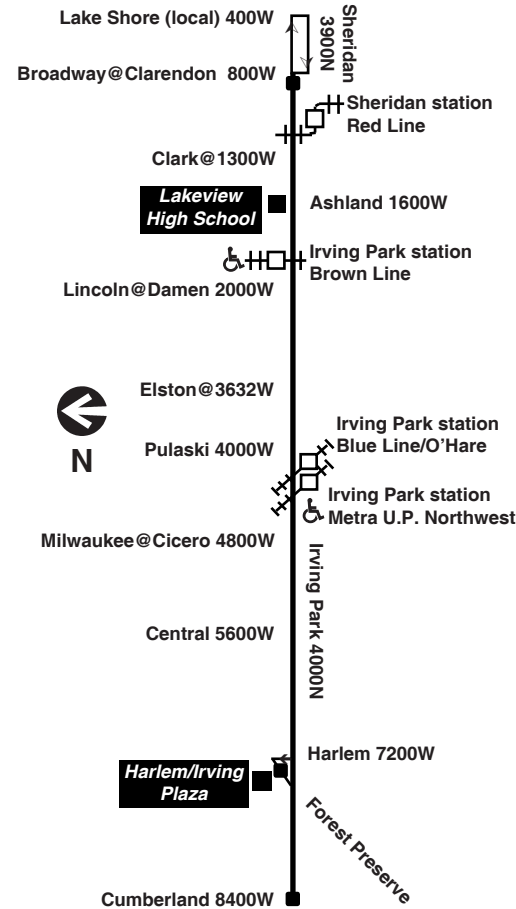

CTA Bike & Ride

Bicycle racks are available on the front exteriors of CTA buses. Bicycles can be placed on bicycle racks during normal hours of operation for each route. Racks accommodate two (2) bicycles at a time. Bicycles are also permitted on CTA trains during certain hours.

Please Stand Up &

for Seniors and People with Disabilities

Federal law requires priority seating be designated for seniors and people with disabilities.

The schedules and other information in this timetable are subject to change. CTA does not assume responsibility for errors in timetables, nor for inconvenience or damage resulting from delayed trains or buses due to weather, traffic conditions, etc.

Supplementary service may be provided over portions of this route in addition to the trips shown. Please check destination signs and announcements when boarding buses.

CTA operating costs are funded in part through the Regional Transportation Authority, by the federal and state governments, and the City of Chicago and County of Cook.

For more Information call the RTA Travel Information Center in Chicago: 312-836-7000. Open 5 a.m. until 1 a.m. every day.

Para obtener mayor información, en Español, llame al Centro de Información: 312-836-7000.

Chicago Transit Authority

80
Irving Park

Effective March 22, 2015

Monday thru Friday

Eastbound

Leave Irving Park/ Cumberland	Irving Park/ Harlem	Irving Park/ Central	Irving Park/ Blue Line	Irving Park/ Western	Arrive Irving Park/ Broadway
-----	4:00am	4:08am	4:18am	4:29am	4:42am
-----	4:15	4:23	4:33	4:44	4:57
4:26am	4:31	4:39	4:49	5:00	5:13
4:42	4:47	4:55	5:05	5:16	5:29
4:58	5:03	5:11	5:21	5:32	5:45
5:11	5:16	5:24	5:35	5:47	6:01
5:24	5:29	5:38	5:49	6:02	6:17
5:37	5:42	5:51	6:02	6:15	6:31
5:50	5:55	6:04	6:15	6:28	6:44
6:01	6:06	6:15	6:26	6:39	6:55
-----	6:15	6:24	6:36	6:49	7:06
6:17	6:23	6:32	6:44	6:58	7:15
-----	6:30	6:39	6:52	7:07	7:24
6:30	6:35	6:45	6:58	7:12	7:31
then every 8 to 12 minutes from Cumberland, and every 4 to 6 minutes from Harlem until					
7:19	7:25	7:35	7:50	8:06	8:26
-----	7:31	7:41	7:56	8:12	8:32
7:32	7:38	7:48	8:03	8:19	8:39
-----	7:45	7:55	8:10	8:26	8:46
7:48	7:54	8:04	8:19	8:35	8:55
then every 10 to 13 minutes until					
1:42pm	1:48pm	1:59pm	2:12pm	2:27pm	2:45pm
-----	1:58	2:09	2:22	2:37	2:55
-----	-----	2:22C	2:28	2:43	3:01
2:02	2:08	2:21	2:34	2:49	3:09
-----	-----	2:33C	2:39	2:54	3:14
2:12	2:18	2:31	2:44	2:59	3:19
-----	-----	2:43C	2:49	3:04	3:24
2:22	2:28	2:41	2:54	3:09	3:29
-----	-----	2:53C	2:59	3:14	3:34
2:32	2:38	2:51	3:04	3:19	3:39
-----	2:48	3:01	3:14	3:29	3:49
-----	-----	3:13C	3:19	3:34	3:54
2:52	2:58	3:11	3:24	3:39	3:59
-----	-----	3:24C	3:30	3:45	4:05
3:02	3:08	3:22	3:36	3:52	4:11
3:10	3:16	3:30	3:44	4:00	4:19
-----	3:25	3:39	3:53	4:09	4:28
3:28	3:34	3:48	4:02	4:18	4:37
then every 8 to 9 minutes until					
4:26	4:32	4:46	5:00	5:16	5:35
4:40F	4:41	4:55	5:09	5:25	5:44
4:45	4:51	5:05	5:19	5:35	5:54
5:00F	5:01	5:15	5:29	5:45	6:04
5:04	5:11	5:25	5:39	5:55	6:14
5:20F	5:21	5:35	5:49	6:05	6:24
5:24	5:31	5:45	5:59	6:15	6:34
5:40F	5:41	5:55	6:09	6:25	6:44
5:44	5:51	6:05	6:19	6:35	6:54
5:55	6:02	6:16	6:30	6:46	7:05
6:11F	6:12	6:25	6:39	6:55	7:13
6:15	6:22	6:35	6:49	7:05	7:23
6:27	6:34	6:47	7:00	7:16	7:33
6:42	6:49	7:02	7:15	7:31	7:48
6:57	7:04	7:17	7:30	7:46	8:03
7:12	7:18	7:31	7:44	7:59	8:16
then every 16 minutes until					
9:04	9:10	9:20	9:31	9:44	10:00
9:25F	9:26	9:36	9:47	10:00	10:16
9:41F	9:42	9:52	10:03	10:16	10:32
9:57F	9:58	10:08	10:19	10:32	10:48
10:13F	10:14	10:24	10:35	10:48	11:04
10:30F	10:31	10:41	10:52	11:05	11:21
10:50F	10:51	11:01	11:12	11:25	11:41
11:10F	11:11	11:21	11:32	11:45	12:01am
11:30F	11:31	11:41	11:52	12:05am	12:21
11:50F	11:51	12:01am	12:12am	12:25	12:41

F - Leaves/Arrives Harlem/Forest Preserve at time shown
C - Leaves/Arrives Irving Park/Cicero at time shown

80 Irving Park

Westbound