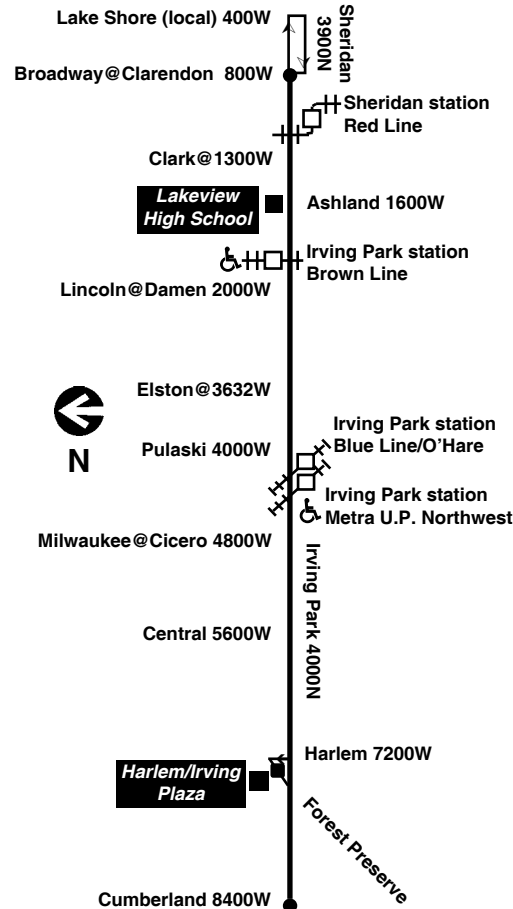

CTA Bike & Ride

Bicycle racks are available on the front exteriors of CTA buses. Bicycles can be placed on bicycle racks during normal hours of operation for each route. Racks accommodate two (2) bicycles at a time. Bicycles are also permitted on CTA trains during certain hours.

Please Stand Up &

for Seniors and People with Disabilities

Federal law requires priority seating be designated for seniors and people with disabilities.

The schedules and other information in this timetable are subject to change. CTA does not assume responsibility for errors in timetables, nor for inconvenience or damage resulting from delayed trains or buses due to weather, traffic conditions, etc.

Supplementary service may be provided over portions of this route in addition to the trips shown. Please check destination signs and announcements when boarding buses.

CTA operating costs are funded in part through the Regional Transportation Authority, by the federal and state governments, and the City of Chicago and County of Cook.

For more Information call the RTA Travel Information Center in Chicago: 312-836-7000. Open 6am until 7pm every day.

Para obtener mayor información, en Español, llame al Centro de Información: 312-836-7000.

Chicago Transit Authority

80

Irving Park

Effective June 17, 2018

Monday thru Friday

80 Irving Park

Eastbound

Leave	Irving Park/ Cumberland	Irving Park/ Harlem	Irving Park/ Central	Irving Park/ Blue Line	Irving Park/ Western	Arrive Irving Park/ Broadway
----	----	3:30am	3:40am	3:50am	4:03am	
----	----	3:50	4:00	4:10	4:23	
----	4:00am	4:09	4:18	4:29	4:41	
----	4:17	4:26	4:36	4:46	4:59	
4:29am	4:34	4:43	4:52	5:03	5:15	
----	4:49	4:58	5:08	5:18	5:31	
4:59	5:04	5:13	5:22	5:33	5:45	
----	5:18	5:27	5:36	5:47	5:59	
5:26	5:31	5:40	5:50	6:01	6:15	
5:38	5:44	5:53	6:04	6:16	6:32	
----	5:56	6:05	6:16	6:29	6:45	
6:01	6:07	6:17	6:28	6:42	6:59	
----	6:17	6:27	6:39	6:52	7:09	
6:19	6:25	6:35	6:47	7:01	7:18	
----	6:31	6:41	6:54	7:08	7:26	
6:31	6:37	6:48	7:01	7:17	7:36	
----	----	6:53	7:07	7:23	7:42	
6:49	6:56	7:07	7:22	7:40	8:01	
----	----	7:14	7:30	7:49	8:10	
7:13	7:20	7:31	7:47	8:06	8:27	
----	7:29	7:40	7:56	8:15	8:36	
7:31	7:38	7:50	8:05	8:24	8:45	
----	7:47	7:59	8:14	8:32	8:53	
7:49	7:56	8:08	8:23	8:41	9:01	
then every 10 to 13 minutes until						
12:59pm	1:05pm	1:17pm	1:30pm	1:45pm	2:03pm	
----	1:17	1:29	1:42	1:57	2:15	
1:22	1:29	1:41	1:54	2:08	2:27	
1:32	1:39	1:51	2:04	2:18	2:37	
1:42	1:49	2:01	2:14	2:28	2:47	
----	1:58	2:10	2:23	2:37	2:56	
1:58	2:05	2:17	2:30	2:44	3:03	
2:05	2:12	2:24	2:37	2:52	3:10	
----	2:19	2:32	2:45	3:01	3:19	
2:19	2:26	2:39	2:52	3:08	3:26	
----	2:33	2:46	2:59	3:15	3:33	
2:33	2:40	2:54	3:07	3:22	3:41	
----	2:47	3:01	3:14	3:31	3:50	
2:47	2:54	3:08	3:21	3:38	3:57	
----	3:01	3:15	3:29	3:45	4:05	
3:02	3:09	3:23	3:37	3:53	4:13	
----	3:17	3:31	3:45	4:01	4:21	
3:18	3:25	3:39	3:53	4:09	4:29	
3:26	3:33	3:47	4:01	4:17	4:37	
----	3:41	3:55	4:09	4:25	4:45	
3:42	3:49	4:03	4:17	4:33	4:53	
----	3:57	4:11	4:25	4:41	5:01	
3:59	4:06	4:20	4:33	4:50	5:09	
then every 8 to 14 minutes until						
5:57	6:05	6:19	6:33	6:49	7:08	
6:12	6:19	6:33	6:46	7:02	7:21	
6:26	6:34	6:47	7:00	7:16	7:35	
6:41	6:48	7:01	7:14	7:30	7:47	
6:56	7:03	7:16	7:29	7:44	8:01	
7:12	7:18	7:31	7:43	7:57	8:14	
7:27	7:34	7:46	7:59	8:12	8:29	
7:43	7:49	8:01	8:13	8:27	8:44	
7:59	8:05	8:16	8:29	8:43	9:00	
8:16	8:23	8:34	8:46	8:59	9:16	
8:34	8:40	8:51	9:03	9:16	9:33	
8:52	8:58	9:09	9:21	9:34	9:50	
9:11	9:17	9:27	9:38	9:51	10:06	
9:33F	9:36	9:46	9:56	10:09	10:24	
9:52F	9:55	10:05	10:15	10:28	10:43	
10:11F	10:14	10:23	10:34	10:46	11:02	
10:31F	10:34	10:43	10:54	11:06	11:22	
10:52F	10:55	11:05	11:15	11:27	11:43	
11:15F	11:16	11:25	11:36	11:48	12:04am	
11:37F	11:39	11:47	11:57	12:09am	12:24	
12:00F	12:01am	12:09am	12:20am	12:32	12:47	

Westbound