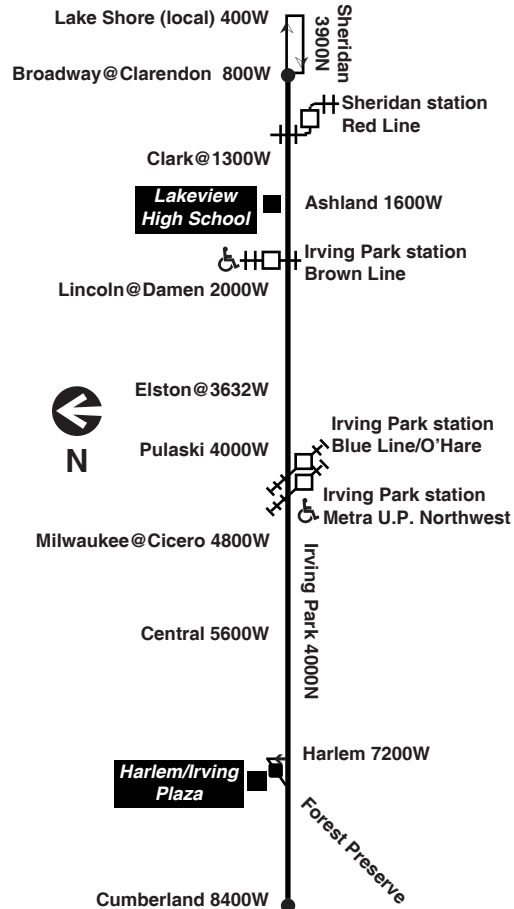

Chicago Transit Authority

80 
Irving Park

Effective September 2, 2018

Monday thru Friday

Eastbound

Leave	Irving Park/ Cumberland	Irving Park/ Harlem	Irving Park/ Central	Irving Park/ Blue Line	Irving Park/ Western	Arrive Irving Park/ Broadway
----	----	3:30am	3:40am	3:50am	4:03am	----
----	----	3:50	4:00	4:10	4:23	----
----	4:00am	4:09	4:18	4:29	4:41	----
----	4:17	4:26	4:36	4:46	4:59	----
4:29am	4:34	4:43	4:52	5:03	5:15	----
----	4:49	4:58	5:08	5:18	5:31	----
4:59	5:04	5:13	5:22	5:33	5:45	----
----	5:18	5:27	5:36	5:47	5:59	----
5:26	5:31	5:40	5:50	6:01	6:15	----
5:38	5:44	5:53	6:04	6:16	6:32	----
----	5:56	6:05	6:16	6:29	6:45	----
6:01	6:07	6:17	6:28	6:42	6:59	----
----	6:16	6:26	6:38	6:51	7:08	----
6:17	6:23	6:33	6:45	6:58	7:15	----
----	6:33	6:43	6:56	7:12	7:30	----
6:32	6:38	6:48	7:02	7:18	7:36	----
----	6:48	6:59	7:13	7:30	7:50	----
6:48	6:54	7:05	7:19	7:37	7:56	----
----	7:07	7:18	7:34	7:53	8:14	----
7:07	7:14	7:25	7:41	8:00	8:21	----
----	7:29	7:41	7:56	8:15	8:36	----
7:31	7:38	7:50	8:05	8:24	8:45	----
----	7:47	7:59	8:14	8:32	8:53	----
7:49	7:56	8:08	8:23	8:41	9:01	----