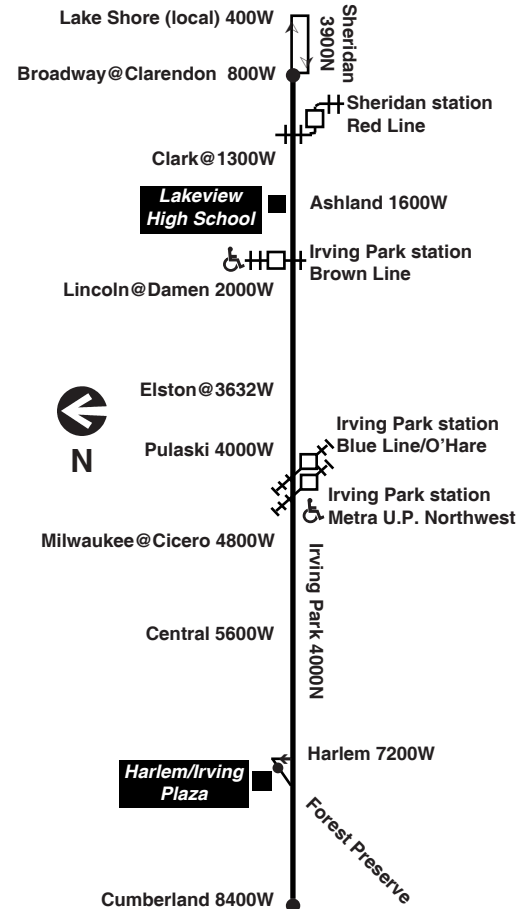

**Chicago Transit Authority**

**80**   
Irving Park

Effective August 29, 2021

**Monday thru Friday**

**Eastbound**

Leave	Irving Park/ Cumberland	Irving Park/ Harlem	Irving Park/ Central	Irving Park/ Blue Line	Irving Park/ Western	Arrive Irving Park/ Broadway
----	----	3:30am	3:40am	3:50 am	4:03am	----
----	----	3:50	4:00	4:10	4:23	----
----	4:00am	4:09	4:18	4:29	4:41	----
----	4:17	4:26	4:36	4:46	4:59	----
4:29am	4:34	4:43	4:52	5:03	5:15	----
----	4:49	4:58	5:08	5:18	5:31	----
4:59	5:04	5:13	5:22	5:33	5:45	----
----	5:18	5:27	5:36	5:47	5:59	----
5:26	5:31	5:40	5:50	6:01	6:15	----
5:38	5:44	5:53	6:04	6:16	6:32	----
----	5:56	6:05	6:16	6:29	6:45	----
6:01	6:07	6:17	6:28	6:42	6:59	----
----	6:16	6:26	6:38	6:51	7:08	----
6:17	6:23	6:33	6:45	6:58	7:15	----
----	6:33	6:43	6:56	7:12	7:30	----
6:32	6:38	6:48	7:02	7:18	7:36	----
----	6:48	6:59	7:13	7:30	7:50	----
6:48	6:54	7:05	7:19	7:37	7:56	----
----	7:07	7:18	7:34	7:53	8:14	----
7:07	7:14	7:25	7:41	8:00	8:21	----
----	7:29	7:41	7:56	8:15	8:36	----
7:31	7:38	7:50	8:05	8:24	8:45	----
----	7:47	7:59	8:14	8:32	8:53	----
7:49	7:56	8:08	8:23	8:41	9:01	----