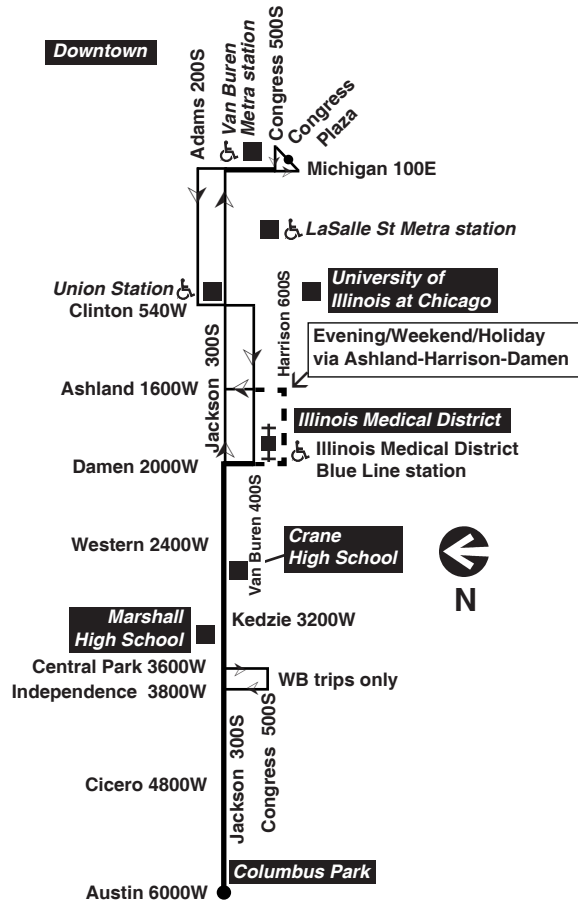

CTA Bike & Ride

Bicycle racks are available on the front exteriors of CTA buses. Bicycles can be placed on bicycle racks during normal hours of operation for each route. Racks accommodate two (2) bicycles at a time. Bicycles are also permitted on CTA trains during certain hours.

Please Stand Up ♿

for Seniors and People with Disabilities. Federal law requires priority seating be designated for seniors and people with disabilities.

The schedules and other information in this timetable are subject to change. CTA does not assume responsibility for errors in timetables, nor for inconvenience or damage resulting from delayed trains or buses due to weather, traffic conditions, etc.

Supplementary service may be provided over portions of this route in addition to the trips shown. Please check destination signs and announcements when boarding buses.

CTA operating costs are funded in part through the Regional Transportation Authority, by the federal and state governments, and the City of Chicago and County of Cook.

For more Information call the RTA Travel Information Center in Chicago: 312-836-7000. Open 5 a.m. until 1 a.m. every day.

Para obtener mayor información, en Español, llame al Centro de Información: 312-836-7000.

Chicago Transit Authority

126 ♿

Jackson

Effective September 3, 2017
Additional service may be provided on school days, September through June

Monday thru Friday

126 Jackson

Eastbound

Leave Jackson/Austin	Jackson/Cicero	Jackson/Kedzie	Jackson/Western	Harrison/Ashland	Jackson/Canal	Arrive Congress Plaza
5:15am	5:21am	5:29am	5:33am	----	5:47am	5:56am
5:30	5:36	5:44	5:48	----	6:02	6:11
5:45	5:51	5:59	6:03	----	6:17	6:26
6:00	6:06	6:14	6:19	----	6:34	6:43
6:15	6:21	6:29	6:34	----	6:49	6:58
6:30	6:36	6:44	6:49	----	7:04	7:13
6:43	6:49	6:57	7:02	----	7:17	7:27
6:55	7:01	7:10	7:16	----	7:31	7:42
7:05	7:11	7:20	7:26	----	7:41	7:53
7:13	7:19	7:28	7:34	----	7:49	8:01
7:20	7:27	7:37	7:43	----	7:59	8:11
7:26	7:33	7:43	7:49	----	8:05	8:18
7:33	7:40	7:50	7:56	----	8:12	8:25
7:39	7:46	7:56	8:02	----	8:18	8:31
7:46	7:53	8:03	8:09	----	8:25	8:38
7:54	8:01	8:11	8:17	----	8:33	8:46
8:02	8:08	8:18	8:24	----	8:40	8:53
8:12	8:18	8:28	8:34	----	8:50	9:03
8:23	8:29	8:39	8:45	----	9:01	9:14
8:35	8:41	8:51	8:57	----	9:13	9:26
8:49	8:55	9:05	9:11	----	9:27	9:40
9:05	9:11	9:21	9:27	----	9:43	9:56
9:21	9:27	9:36	9:42	----	9:57	10:10
9:37	9:43	9:52	9:57	----	10:12	10:25
9:53	9:59	10:08	10:13	----	10:28	10:41
10:09	10:15	10:24	10:29	----	10:44	10:57
10:25	10:31	10:40	10:45	----	11:00	11:13
10:41	10:47	10:56	11:01	----	11:16	11:29
10:57	11:03	11:12	11:17	----	11:32	11:45
11:12	11:18	11:27	11:32	----	11:47	12:00pm
11:27	11:33	11:42	11:47	----	12:02pm	12:15
11:42	11:48	11:57	12:02pm	----	12:17	12:30
11:59	12:05pm	12:14pm	12:19	----	12:34	12:47
12:15pm	12:21	12:30	12:35	----	12:50	1:03
12:31	12:37	12:46	12:51	----	1:06	1:19
12:46	12:52	1:01	1:06	----	1:21	1:34
1:02	1:08	1:17	1:22	----	1:37	1:50
1:17	1:23	1:32	1:37	----	1:52	2:05
1:32	1:38	1:47	1:52	----	2:07	2:20
1:47	1:53	2:02	2:07	----	2:22	2:35
2:02	2:08	2:17	2:22	----	2:37	2:50
2:18	2:24	2:33	2:38	----	2:53	3:06
2:33	2:39	2:48	2:53	----	3:08	3:21
2:47	2:53	3:02	3:07	----	3:22	3:35
3:01	3:07	3:16	3:22	----	3:37	3:51
3:14	3:20	3:30	3:36	----	3:51	4:06
3:28	3:34	3:44	3:50	----	4:05	4:20
3:41	3:47	3:57	4:03	----	4:18	4:33
3:55	4:01	4:11	4:17	----	4:32	4:47
4:07	4:13	4:23	4:29	----	4:44	4:59
4:18	4:24	4:34	4:40	----	4:55	5:10
4:31	4:37	4:47	4:53	----	5:08	5:23
4:44	4:50	5:00	5:06	----	5:21	5:36
4:55	5:01	5:11	5:17	----	5:32	5:47
5:07	5:13	5:23	5:29	----	5:44	5:58
5:20	5:26	5:35	5:41	----	5:55	6:08
5:34	5:40	5:49	5:55	----	6:09	6:20
5:49	5:55	6:04	6:09	----	6:22	6:32
6:04	6:10	6:19	6:24	----	6:37	6:46
6:19	6:25	6:34	6:39	----	6:52	7:01
6:36	6:42	6:51	6:56	----	7:09	7:18
6:55	7:01	7:10	7:15	----	7:28	7:37
7:17	7:23	7:32	7:36	----	7:48	7:57
7:37	7:43	7:52	7:56	----	8:08	8:17
7:57	8:03	8:12	8:16	----	8:28	8:37
8:17	8:23	8:32	8:36	----	8:48	8:57
8:37	8:43	8:52	8:56	----	9:08	9:17
8:57	9:03	9:12	9:16	----	9:28	9:37
9:17	9:23	9:32	9:36	----	9:48	9:57
9:36	9:42	9:51	9:55	10:01pm	10:08	10:17
9:56	10:02	10:11	10:15	10:21	10:28	10:37
10:16	10:22	10:31	10:35	10:41	10:48	10:57
10:36	10:42	10:51	10:55	11:01	11:08	11:17

am light face pm bold face

Westbound