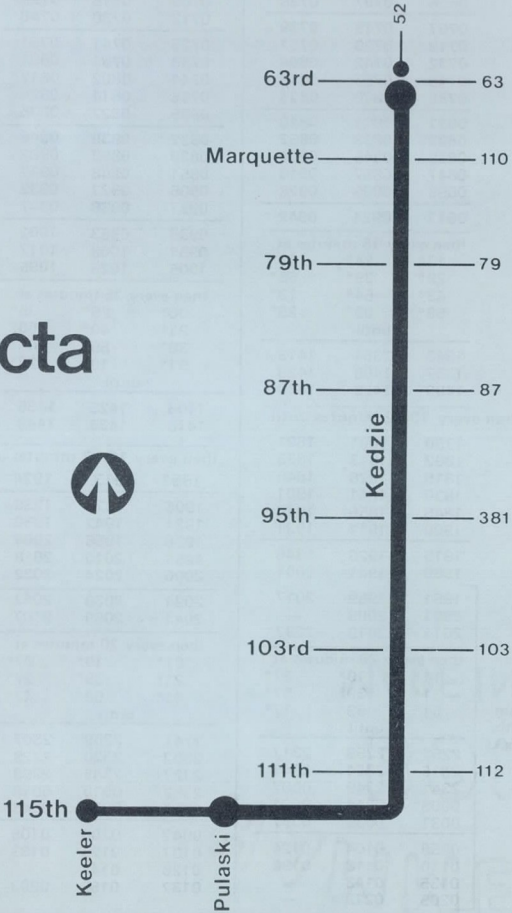

52A

South Kedzie

Chicago Transit Authority

cta

Any questions?

Call RTA Travel information:
in Chicago 836-7000
suburbs 800-972-7000 toll-free

Monday thru Friday

Northbound

Southbound

	Leave 63rd/ Kedzie	Leave 103rd/ Kedzie	Arrive 115th/ Keeler	
	—	0515	0523	To 115th/ Pulaski
	0517	0534	0542	
	0537	0554	0604	
	—	0610	0619	
	0557	0614	0624	
<hr/>				
0615	0632	0642		
0633	0650	0700		
0648	0706	0716		
0700	0718	0728		
0712	0730	0740		
<hr/>				
0723	0741	0751		
0733	0751	0801		
0744	0802	0812		
0756	0814	0824		
0809	0827	0836		
<hr/>				
0822	0839	0848		
0836	0853	0902		
0851	0908	0917		
0906	0923	0932		
0921	0938	0947		
<hr/>				
0936	0953	1002		
0951	1008	1017		
1006	1025	1035		
<hr/>				
then every 15 minutes at				
	06*	25*	35*	
	21*	40*	50*	
	36*	55*	05*	
	51*	10*	20*	
until				
1406	1425	1435		
1418	1438	1448		
<hr/>				
then every 10-12 minutes until				
1851	1913	1924		
<hr/>				
1906	1928	1936		
1921	1942	1950		
1936	1956	2004		
1951	2010	2018		
2006	2024	2032		
<hr/>				
2021	2039	2047		
2041	2059	2107		
<hr/>				
then every 20 minutes at				
	01*	19*	07*	To 115th/ Pulaski
	21*	39*	27*	
	41*	59*	47*	
until				
2241	2259	2307		
2302	2320	2328		
2327	2345	2353		
2352	0010	0018		
0017	0035	0043		
<hr/>				
0042	0100	0108		
0107	0125	0133		
0126	0144	—		
0137	0155	0203		

All times shown
in 24-hour clock

0001	12:01 AM	1300	1:00 PM
0100	1:00	1400	2:00
0200	2:00	1500	3:00
0300	3:00	1600	4:00
0400	4:00	1700	5:00
0500	5:00	1800	6:00
0600	6:00	1900	7:00
0700	7:00	2000	8:00
0800	8:00	2100	9:00
0900	9:00	2200	10:00
1000	10:00	2300	11:00
1100	11:00	2400	12:00 Midnight
1200	12:00 Noon		