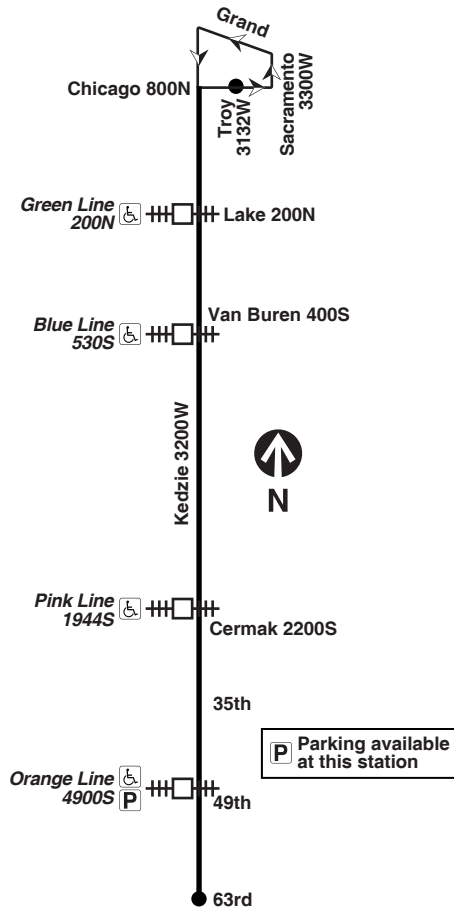

Chicago Transit Authority

52

Kedzie

Effective June 14, 2020

Monday thru Friday

52 Kedzie

Northbound

Leave Kedzie/ 63rd Place	Kedzie Orange Line Sta.	Kedzie/ 26th	Kedzie/ Cermak	Kedzie/ Roosevelt	Kedzie/ Van Buren	Arrive Chicago/ Troy
-----	-----	-----	-----	-----	4:40am	4:47am
4:30am	4:39am	4:50am	4:52am	4:57am	4:59	5:06
-----	-----	-----	-----	-----	5:18	5:25
4:48	4:58	5:10	5:12	5:17	5:19	5:26
5:06	5:17	5:30	5:33	5:38	5:41	5:48
5:23	5:34	5:48	5:51	5:56	5:59	6:07
5:39	5:50	6:05	6:08	6:13	6:16	6:23
-----	-----	-----	-----	-----	6:30	6:37
5:53	6:05	6:19	6:22	6:27	6:30	6:38
6:04	6:16	6:31	6:34	6:40	6:44	6:52
6:14	6:27	6:42	6:45	6:51	6:54	7:03
6:22	6:35	6:50	6:53	6:59	7:02	7:11
6:30	6:43	6:59	7:02	7:09	7:12	7:21
6:38	6:51	7:08	7:11	7:18	7:22	7:31
6:45	6:59	7:15	7:19	7:25	7:29	7:38
6:53	7:07	7:24	7:28	7:35	7:39	7:48
7:00	7:14	7:32	7:35	7:42	7:46	7:56
7:08	7:22	7:40	7:43	7:50	7:54	8:04
7:17	7:31	7:49	7:52	7:59	8:03	8:13
7:27	7:41	7:59	8:02	8:09	8:13	8:23
7:38	7:52	8:09	8:13	8:20	8:24	8:33
7:49	8:03	8:21	8:24	8:31	8:35	8:45
8:02	8:16	8:32	8:36	8:43	8:47	8:57
8:14	8:28	8:44	8:48	8:54	8:59	9:08
8:27	8:40	8:56	8:59	9:06	9:11	9:20
8:33	8:47	9:02	9:06	9:12	9:17	-----
8:40	8:53	9:09	9:12	9:19	9:24	9:33
8:53	9:06	9:22	9:25	9:32	9:37	9:46