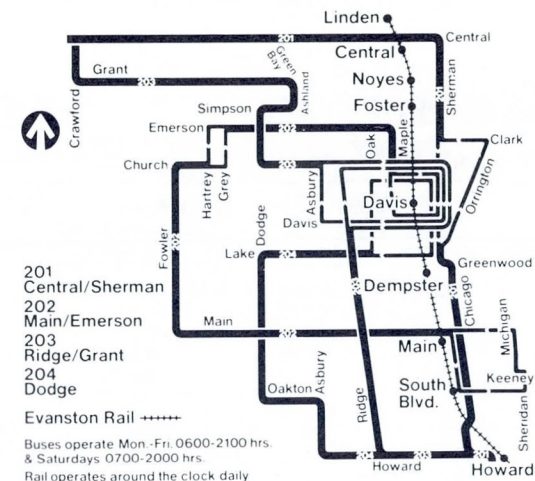

Southbound

Southbound

Leave Sherman/Davis	Leave Dodge/Emerson	Leave Dodge/Main	Leave Main/Chicago	Arrive So. Blvd./Sheridan
—	—	0642	0647	0651
0700	0706	0714	0719	0724
0730	0736	0744	0749	0754
0800	0806	0814	0819	0824
0825	0831	0839	0844	0849
0850	0856	0904	0909	0914
then every 20 minutes at				
10*	16*	24*	29*	34*
30*	36*	44*	49*	54*
50*	56*	04*	09*	14*
until				
1830	1836	1844	1849	1854
1900	1906	1914	1919	1924
1930	1936	1944	1949	1954
2000	2006	2014	2019	2024
2030	2036	2044	—	—

Northbound

Leave So. Blvd./Sheridan	Leave Main/Chicago	Leave Dodge/Main	Leave Dodge/Emerson	Arrive Sherman/Davis
—	—	0643	0651	0658
0700	0704	0709	0717	0724
0730	0734	0739	0747	0754
0800	0804	0809	0817	0824
—	—	0833	0841	0848
0830	0834	0839	0847	0854
0900	0904	0909	0917	0924
0920	0924	0929	0937	0944
then every 20 minutes at				
00*	04*	09*	17*	24*
20*	24*	29*	37*	44*
40*	44*	49*	57*	04*
until				
1800	1804	1809	1817	1824
1830	1834	1839	1847	1854
1840	1844	1849	—	—
1900	1904	1909	1917	1924
1930	1934	1939	1947	1954
2000	2004	2009	2017	2024
2030	2034	2039	—	—

No Sunday or Holiday service

* Indicates minutes past each hour buses arrive or leave point shown.

Para obtener mayor información, en Español, llame al Centro de Información al 836-7000. En los suburbios llame—sin recargo—al 800-972-7000.

Evanston cta Service