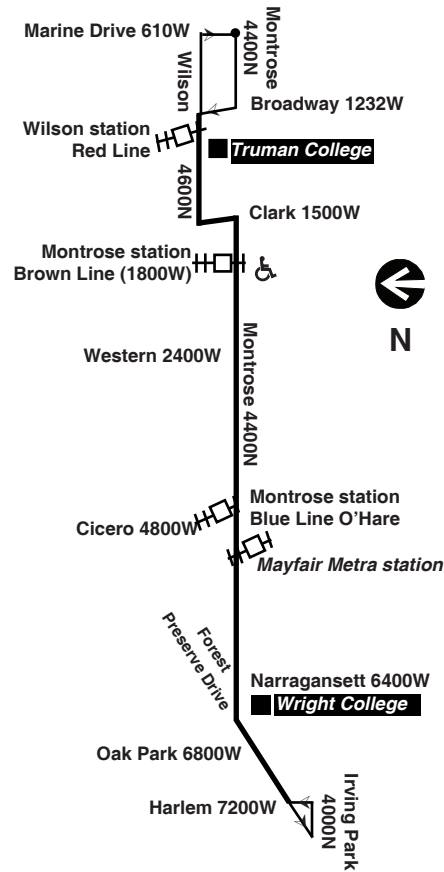

For more information call the RTA Travel Information Center in Chicago: 312-836-7000. Open 6am until 7pm, Monday thru Saturday.

Para obtener mayor información, en Español, llame al Centro de Información: 312-836-7000.

**Chicago Transit Authority**

**78** 

**Montrose**

Effective September 2, 2018

**Monday thru Friday**

**78 Montrose**

**Eastbound**

Lv. Forest Preserve/ Harlem	Montrose/ Central	Montrose/ Pulaski	Montrose/ Western	Wilson/ Broadway	Arrive Montrose/ Marine
----	4:34am	4:44am	4:52am	5:01am	5:05am
----	4:54	5:04	5:13	5:23	5:26
5:00am	5:11	5:21	5:30	5:40	5:43
----	5:25	5:35	5:44	5:54	5:57
5:26	5:37	5:47	5:56	6:06	6:09
----	5:49	5:59	6:08	6:18	6:21
5:47	5:59	6:09	6:18	6:28	6:31
----	6:08	6:19	6:28	6:39	6:42
6:04	6:16	6:28	6:38	6:49	6:52
----	6:24	6:36	6:47	6:58	7:02
----	6:32	6:44	6:55	7:06	7:10
6:26	6:40	6:52	7:03	7:16	7:19
----	6:48	7:01	7:14	7:26	7:30
6:44	6:58	7:11	7:24	7:38	7:42
----	7:08	7:21	7:35	7:49	7:53
7:04	7:19	7:31	7:46	8:00	8:04
7:15	7:30	7:43	7:58	8:13	8:17
7:27	7:42	7:54	8:10	8:26	8:30
7:39	7:54	8:06	8:22	8:38	8:42
7:52	8:07	8:19	8:35	8:51	8:55
8:06	8:21	8:33	8:48	9:03	9:07
8:20	8:35	8:47	9:00	9:14	9:19
8:35	8:50	9:02	9:14	9:27	9:32
8:51	9:05	9:17	9:30	9:43	9:47
9:07	9:21	9:33	9:46	9:59	10:03
9:23	9:38	9:50	10:02	10:15	10:20
9:40	9:54	10:06	10:19	10:32	10:36
9:56	10:11	10:23	10:35	10:48	10:53
10:13	10:27	10:39	10:52	11:05	11:09
10:29	10:44	10:56	11:08	11:21	11:26
10:46	11:00	11:12	11:24	11:37	11:42
11:02	11:17	11:28	11:40	11:53	11:57
11:19	11:33	11:45	11:56	12:10pm	12:14pm
11:35	11:50	12:01pm	12:13pm	12:26	12:30
11:52	12:07pm	12:19	12:31	12:45	12:49
12:08pm	12:24	12:36	12:48	1:02	1:06
12:24	12:40	12:52	1:04	1:18	1:22
12:39	12:55	1:07	1:19	1:33	1:37
12:54	1:09	1:22	1:34	1:48	1:52
1:08	1:24	1:37	1:49	2:03	2:07
1:21	1:38	1:50	2:02	2:16	2:21
1:35	1:51	2:04	2:16	2:30	2:34
1:42	1:58	2:11	2:23	2:38	2:42
1:50S	2:06	2:19	2:31	2:45	2:49
1:57	2:13	2:26	2:38	2:53	2:57
2:09	2:25	2:38	2:50	3:04	3:08
2:20	2:36	2:49	3:01	3:16	3:20