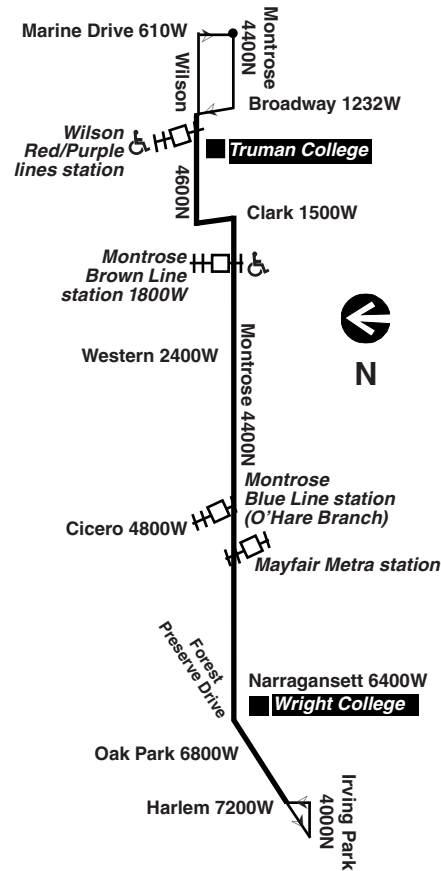

# 78 Montrose

Effective Aug. 25, 2024

All CTA buses are accessible

[transitchicago.com/bus/78](http://transitchicago.com/bus/78)

**Monday thru Friday**

**#78 Montrose**

**Eastbound**

LV Forest Preserve Dr./Harlem	Montrose/Central	Montrose/Pulaski	Montrose/Western	Wilson/Broadway	AR Montrose/Marine
----	4:34a	4:44a	4:52a	5:01a	5:05a
----	4:54	5:04	5:13	5:23	5:26
5:00a	5:11	5:21	5:30	5:40	5:43
----	5:25	5:35	5:44	5:54	5:57
5:26	5:37	5:47	5:56	6:06	6:09
----	5:49	5:59	6:08	6:18	6:21
5:47	5:59	6:09	6:18	6:28	6:31
----	6:05	6:15	6:25	6:35	6:38
----	6:13	6:25	6:35	6:46	6:49
6:09	6:22	6:33	6:43	6:55	6:58
----	6:30	6:42	6:53	7:04	7:08
6:26	6:39	6:51	7:03	7:15	7:19
----	6:48	7:01	7:14	7:26	7:30
6:44	6:58	7:11	7:24	7:38	7:42
----	7:08	7:21	7:35	7:49	7:53
7:04	7:19	7:31	7:46	8:00	8:04
7:15	7:30	7:43	7:58	8:13	8:17
7:27	7:42	7:54	8:10	8:26	8:30
7:39	7:54	8:06	8:22	8:38	8:42
7:52	8:07	8:19	8:35	8:51	8:55
8:01	8:16	----	----	----	----
8:06	8:21	8:33	8:48	9:03	9:07
8:20	8:35	8:47	9:00	9:14	9:19
8:35	8:50	9:02	9:14	9:27	9:32
8:47	9:02	----	----	----	----
8:51	9:05	9:17	9:30	9:43	9:47
9:07	9:21	9:33	9:46	9:59	10:03
9:20	9:35	----	----	----	----
9:23	9:38	9:50	10:02	10:15	10:20
9:40	9:54	10:06	10:19	10:32	10:36
9:56	10:11	10:23	10:35	10:48	10:53
10:13	10:27	10:39	10:52	11:05	11:09
10:26	10:40	----	----	----	----
10:29	10:44	10:56	11:08	11:21	11:26
10:46	11:00	11:12	11:24	11:37	11:42
11:02	11:17	11:28	11:40	11:53	11:57
11:19	11:33	11:45	11:56	12:10p	12:14p
11:35	11:50	12:01p	12:13p	12:26	12:30
11:52	12:07p	12:19	12:31	12:45	12:49
12:08p	12:24	12:36	12:48	1:02	1:06
12:24	12:40	12:52	1:04	1:18	1:22
12:39	12:55	1:07	1:19	1:33	1:37
12:54	1:09	1:22	1:34	1:48	1:52
1:08	1:24	1:37	1:49	2:03	2:07
1:21	1:38	1:50	2:02	2:16	2:21
1:35	1:51	2:04	2:16	2:30	2:34
1:42N	1:58	2:11	2:23	2:38	2:42
1:50S	2:06	2:19	2:31	2:45	2:49