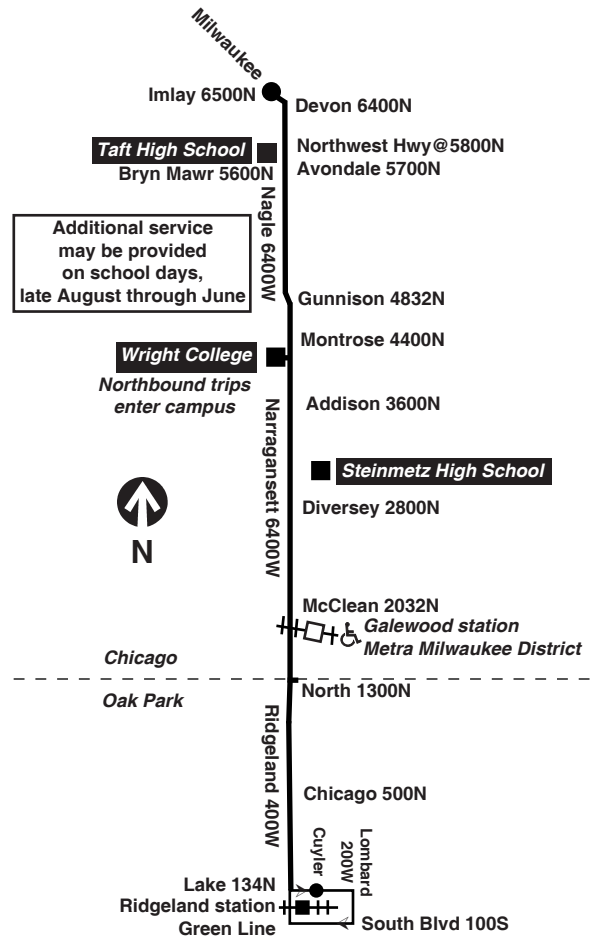

CTA Bike & Ride

Bicycle racks are available on the front exteriors of CTA buses. Bicycles can be placed on bicycle racks during normal hours of operation for each route. Racks accommodate two (2) bicycles at a time. Bicycles are also permitted on CTA trains during certain hours.

Please Stand Up

for Seniors and People with Disabilities.

Federal law requires priority seating be designated for seniors and people with disabilities.

The schedules and other information in this timetable are subject to change. CTA does not assume responsibility for errors in timetables, nor for inconvenience or damage resulting from delayed trains or buses due to weather, traffic conditions, etc.

Supplementary service may be provided over portions of this route in addition to the trips shown. Please check destination signs and announcements when boarding buses.

CTA operating costs are funded in part through the Regional Transportation Authority, by the federal and state governments, and the City of Chicago and County of Cook.

For more Information call the RTA Travel Information Center in Chicago: 312-836-7000. Open 5 a.m. until 1 a.m. every day.

Para obtener mayor información, en Español, llame al Centro de Información: 312-836-7000.

Chicago Transit Authority

86

Narragansett/Ridgeland

Effective December 29, 2014