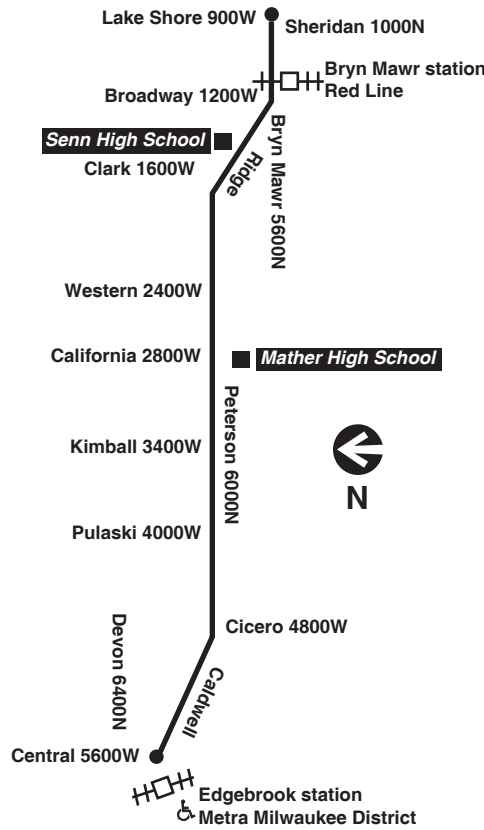

84 Peterson

Effective Jan. 8, 2023

Monday thru Friday

#84 Peterson

Eastbound

LV Caldwell/ Central	Peterson/ Cicero	Peterson/ Kimball	Peterson/ Western	Ridge/ Clark	AR Bryn Mawr Red Line
5:00a	5:03a	5:09a	5:15a	5:20a	5:28a
5:21	5:24	5:30	5:36	5:41	5:49
5:42	5:45	5:51	5:57	6:02	6:10
6:03	6:06	6:12	6:19	6:25	6:34
6:24	6:27	6:34	6:41	6:48	6:58
6:40	6:43	6:50	6:59	7:06	7:17
6:56	6:59	7:07	7:16	7:24	7:36
7:07	7:10	7:18	7:27	7:35	7:47
7:17	7:21	7:28	7:38	7:45	7:57
7:28	7:31	7:39	7:48	7:56	8:08
7:44	7:47	7:55	8:04	8:11	8:22
8:00	8:03	8:11	8:20	8:26	8:37
8:16	8:19	8:27	8:36	8:42	8:53
8:32	8:35	8:43	8:52	8:58	9:09
8:53	8:56	9:04	9:13	9:19	9:30
9:19	9:22	9:29	9:38	9:45	9:55
9:49	9:52	9:59	10:07	10:14	10:24
10:19	10:22	10:29	10:37	10:44	10:54
10:49	10:52	11:00	11:08	11:14	11:23
11:19	11:22	11:30	11:38	11:44	11:54
11:49	11:52	12:00p	12:08p	12:14p	12:25p
12:19p	12:22p	12:30	12:38	12:44	12:55
12:49	12:53	1:01	1:09	1:16	1:26
1:19	1:23	1:31	1:39	1:46	1:56
1:31	1:35	1:43	1:52	1:59	2:09
1:44	1:48	1:56	2:05	2:12	2:22
2:06	2:10	2:18	2:28	2:34	2:46
2:25	2:29	2:37	2:47	2:53	3:05
2:34	2:38	2:46	2:56	3:02	3:14
2:43	2:47	2:55	3:05	3:11	3:23
2:59	3:03	3:11	3:21	3:27	3:39
3:15	3:19	3:27	3:37	3:43	3:55
3:31	3:35	3:44	3:55	4:02	4:14
3:47	3:51	4:00	4:11	4:18	4:30
4:06	4:10	4:19	4:29	4:36	4:47
4:25	4:29	4:38	4:48	4:55	5:06
4:46	4:50	4:59	5:09	5:16	5:27
5:08	5:12	5:21	5:31	5:38	5:49
5:30	5:34	5:43	5:53	6:00	6:11
5:52	5:56	6:05	6:15	6:22	6:33
6:14	6:18	6:26	6:36	6:43	6:53
6:36	6:40	6:48	6:56	7:02	7:12
6:59	7:02	7:09	7:16	7:22	7:31
7:27	7:30	7:37	7:44	7:50	7:59
7:57	8:00	8:07	8:14	8:20	8:29
8:28	8:31	8:38	8:45	8:50	9:00
8:59	9:02	9:08	9:14	9:19	9:28
9:30	9:33	9:39	9:45	9:50	9:59