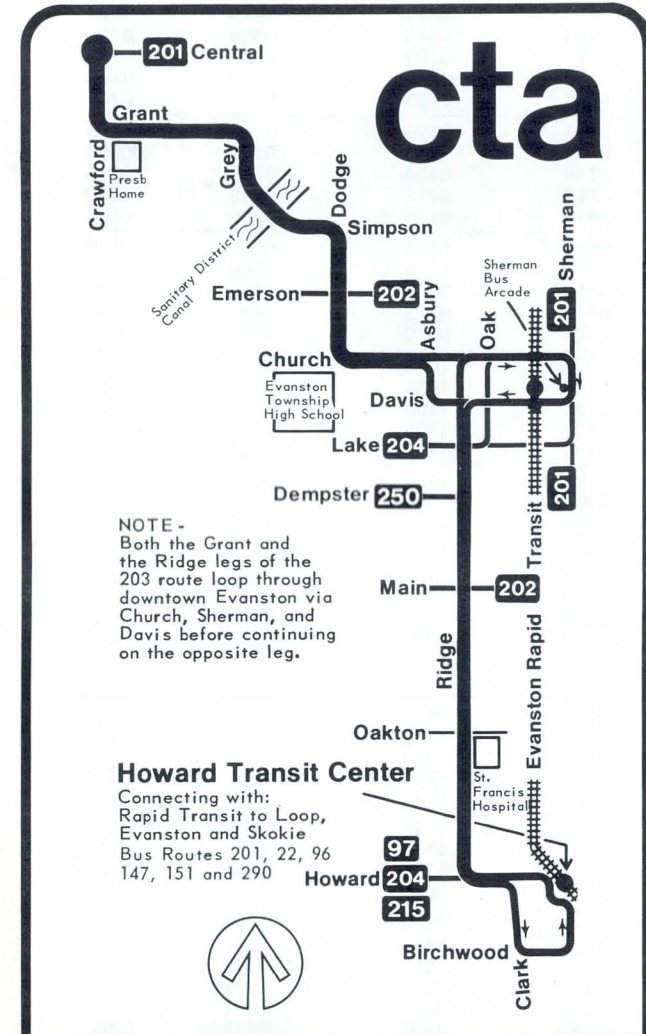

Saturday

Northbound

Howard station	Sherman Bus Arcade	Dodge/Church	Central/Crawford
0655	0710	0715	0729
0725	0740		
0755	0810	0815	0829
0825	0840		
0855	0910	0915	0929
0925	0940		
0945	1000	1005	1019
1005	1020		
1025	1040	1045	1059
1045	1100		
1105	1120	1125	1139
1125	1140		
1145	1200	1205	1219
1205	1220		
1225	1240	1245	1259
1245	1300		
1305	1320	1325	1339
1325	1340		
1345	1400	1405	1419
1405	1420		
1425	1440	1445	1459
1445	1500		
1505	1520	1525	1539
1525	1540		
1545	1600	1605	1619
1605	1620		
1625	1640	1645	1659
1645	1700		
1705	1720	1725	1739
1725	1740		
1745	1800	1805	1819
1805	1820		
1835	1850	1855	1909
1905	1920		
1935	1950	1955	2009
2005	2020	2025	2039

Saturday

Southbound

Central/Crawford	Dodge/Church	Sherman Bus Arcade	Howard station
	0659	0704	0719
0715	0729	0734	0749
		0804	0819
0815	0829	0834	0849
		0904	0919
0905	0919	0924	0939
		0944	0959
0945	0959	1004	1019
		1024	1039
1025	1039	1044	1059
		1104	1119
1105	1119	1124	1139
		1144	1159
1145	1159	1204	1219
		1224	1239
1225	1239	1244	1259
		1304	1319
1305	1319	1324	1339
		1344	1359
1345	1359	1404	1419
		1424	1439
1425	1439	1444	1459
		1504	1519
1505	1519	1524	1539
		1544	1559
1545	1559	1604	1619
		1624	1639
1625	1639	1644	1659
		1704	1719
1705	1719	1724	1739
		1744	1759
1755	1809	1814	1829
		1844	1859
1855	1909	1914	1929
		1944	1959
1955	2009	2014	2029

No Sunday or Holiday service.

203

Ridge/Grant

Any questions?

Call (800) 972-7000 toll-free
or from Chicago 836-7000
at any hour any day
for transit information