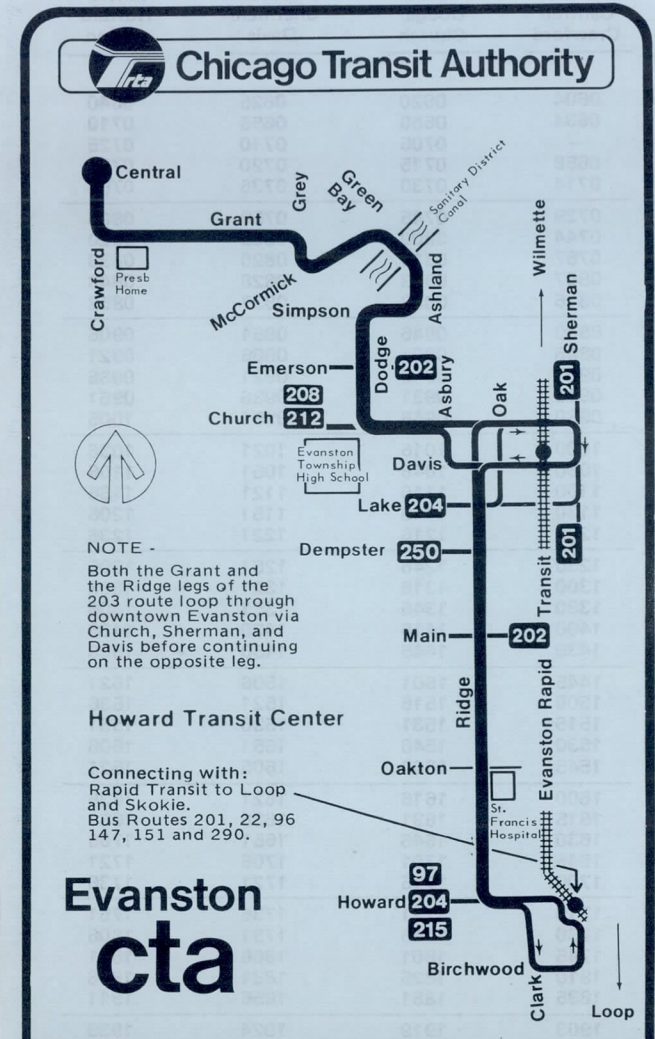

Saturday

Northbound

Howard station	Sherman/ Davis	Dodge/ Church	Central/ Crawford
0655	0710	0715	0731
0725	0740	—	—
0755	0810	0815	0831
0825	0840	—	—
0855	0910	0915	0931
—	—	—	—
0925	0940	—	—
0945	1000	1005	1021
1005	1020	—	—
1025	1040	1045	1101
1045	1100	—	—
—	—	—	—
1105	1120	1125	1141
1125	1140	—	—
1145	1200	1205	1221
1205	1220	—	—
1225	1240	1245	1301
—	—	—	—
1245	1300	—	—
1305	1320	1325	1341
1325	1340	—	—
1345	1400	1405	1421
1405	1420	—	—
—	—	—	—
1425	1440	1445	1501
1445	1500	—	—
1505	1520	1525	1541
1525	1540	—	—
1545	1600	1605	1621
—	—	—	—
1605	1620	—	—
1625	1640	1645	1701
1645	1700	—	—
1705	1720	1725	1741
1725	1740	—	—
—	—	—	—
1745	1800	1805	1821
1805	1820	—	—
1835	1850	1855	1911
1905	1920	—	—
1935	1950	1955	2011
—	—	—	—
2005	2020	2025	2041

No Sunday or Holiday Service

Funds for CTA operating costs are provided in part through the Regional Transportation Authority by the federal and state governments and the City of Chicago, City of Evanston and County of Cook.

Para obtener mayor información, en Español, llame al Centro de Información al 836-7000. En los suburbios llame—sin recargo—al 800-972-7000.

203

Ridge/Grant

Any questions?

Call RTA Travel information:
in Chicago 836-7000
suburbs 800-972-7000 toll-free