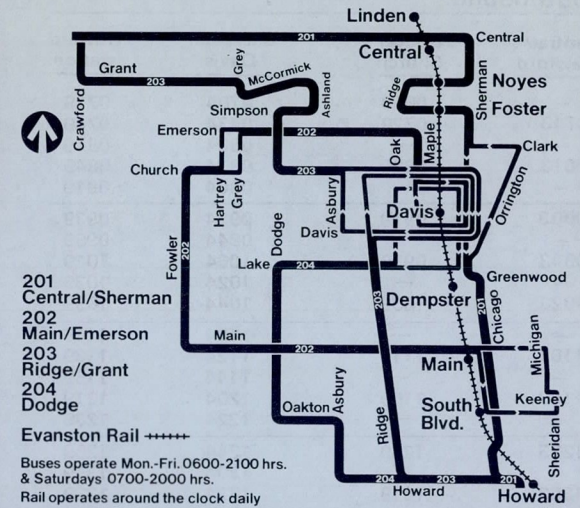

Monday thru Friday

Northbound

Leave Howard station	Leave Sherman/Davis	Leave Dodge/Church	Arrive Central/Crawford
0553	0608	0613	0629
0618	0633	0638	0654
0645	0700	0705	0721
0700	0715	0720	0736
0710	0725	0730	0746
0720	0735	0740	0756
0730	0745	0750	0806
0742	0757	0802	0818
0755	0810	0815	0831
0810	0825	0830	0846
0825	0840	0845	0901
0840	0855	0900	0916
0855	0910	0915	0931
0910	0925	0930	0946
0925	0940	0945	1001
0955	1010	1015	1031
1020	1035	1040	1056
1050	1105	1110	1126
1120	1135	1140	1156
1150	1205	1210	1226
1220	1235	1240	1256
1250	1305	1310	1326
1320	1335	1340	1356
1350	1405	1410	1426
1420	1435	1440	1456
1440	1455	1500	1516
1455	1510	1515	1531
1510	1525	1530	1546
1525	1540	1545	1601
1540	1555	1600	1616
1555	1610	1615	1631
1610	1625	1630	1646
1625	1640	1645	1701
1640	1655	1700	1716
1655	1710	1715	1731
1710	1725	1730	1746
1725	1740	1745	1801
1740	1755	1800	1816
1755	1810	1815	1831
1810	1825	1830	1846
1830	1845	1850	1906
1852	1907	1912	1928
1922	1937	1942	1958
1952	2007	2012	2028
2022	2037	2042	2058
2052	2107	2112	2128
2122	2137	2142	2158

Evanston Cta Service