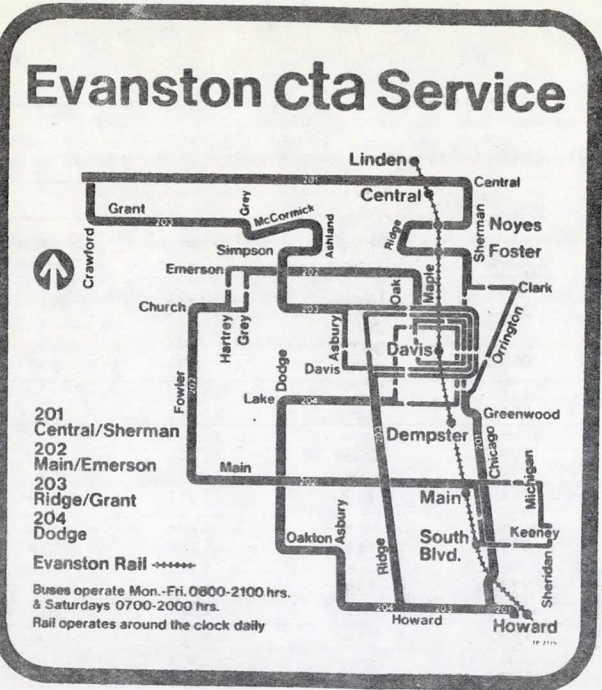

Monday thru Friday

Northbound

Leave Howard Station	Leave Sherman/Davis	Leave Dodge/Church	Arrive Central/Crawford
0553	0608	0613	0629
0618	0633	0638	0654
0645	0700	0705	0721
0700	0715	0720	0736
0715	0730	0735	0751
0730	0745	0750	0806
0740	0755	0800	0816
0750	0805	0810	0826
0800	0815	0820	0836
0810	0825	0830	0846
0825	0840	0845	0901
0840	0855	0900	0916
0855	0910	0915	0931
0910	0925	0930	0946
0925	0940	0945	1001
0955	1010	1015	1031
1020	1035	1040	1056
1050	1105	1110	1126
1120	1135	1140	1156
1150	1205	1210	1226
1220	1235	1240	1256
1250	1305	1310	1326
1320	1335	1340	1356
1350	1405	1410	1426
1418	1433	1438	1454
1438	1452	1457	1513
1458	1513	1518	1534
1518	1533	1538	1554
1533	1548	1553	1609
1548	1603	1608	1624
1603	1618	1623	1639
1618	1633	1638	1654
1633	1648	1653	1709
1648	1703	1708	1724
1703	1718	1723	1739
1718	1733	1738	1754
1733	1748	1753	1809
1748	1803	1808	1824
1803	1818	1823	1839
1818	1833	1838	1854
1833	1848	1853	1909
1852	1907	1912	1928
1922	1937	1942	1958
1952	2007	2012	2028
2022	2037	2042	2058
2052	2107	2112	2128
2122	2137	2142	2158

**All times shown
in 24-hour clock**