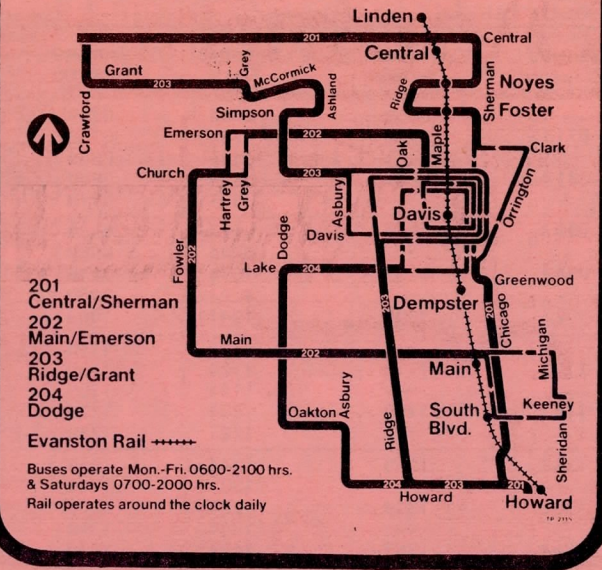

Monday thru Friday

Northbound

Leave Howard Station	Leave Sherman/Davis	Leave Dodge/Church	Arrive Central/Crawford
0553	0608	0613	0629
0618	0633	0638	0654
0645	0700	0705	0721
0700	0715	0720	0736
0710	0725	0730	0746
0720	0735	0740	0756
0730	0745	0750	0806
0742	0757	0802	0818
0755	0810	0815	0831
0810	0825	0830	0846
0825	0840	0845	0901
0840	0855	0900	0916
0855	0910	0915	0931
0910	0925	0930	0946
0925	0940	0945	1001
0955	1010	1015	1031
1020	1035	1040	1056
1050	1105	1110	1126
1120	1135	1140	1156
1150	1205	1210	1226
1220	1235	1240	1256
1250	1305	1310	1326
1320	1335	1340	1356
1350	1405	1410	1426
1418	1433	1438	1454
1438	1452	1457	1513
1458	1513	1518	1534
1518	1533	1538	1554
1533	1548	1553	1609
1548	1603	1608	1624
1603	1618	1623	1639
1618	1633	1638	1654
1633	1648	1653	1709
1648	1703	1708	1724
1703	1718	1723	1739
1718	1733	1738	1754
1733	1748	1753	1809
1748	1803	1808	1824
1803	1818	1823	1839
1818	1833	1838	1854
1833	1848	1853	1909
1852	1907	1912	1928
1922	1937	1942	1958
1952	2007	2012	2028
2022	2037	2042	2058
2052	2107	2112	2128
2122	2137	2142	2158

Evanston cta Service

All times shown in 24-hour clock