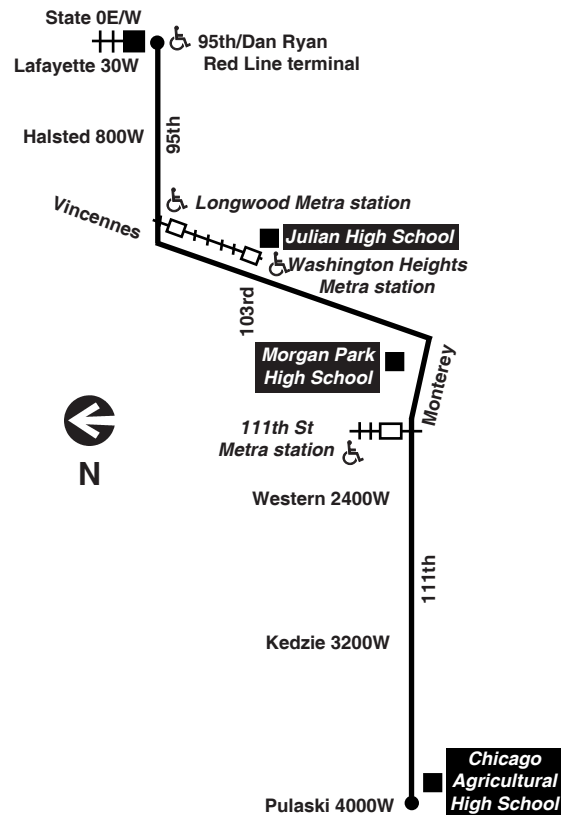

CTA Bike & Ride

Bicycle racks are available on the front exteriors of CTA buses. Bicycles can be placed on bicycle racks during normal hours of operation for each route. Racks accommodate two (2) bicycles at a time. Bicycles are also permitted on CTA trains during certain hours.

Please Stand Up

for Seniors and People with Disabilities

Federal law requires priority seating be designated for seniors and people with disabilities.

The schedules and other information in this timetable are subject to change. CTA does not assume responsibility for errors in timetables, nor for inconvenience or damage resulting from delayed trains or buses due to weather, traffic conditions, etc.

CTA operating costs are funded in part through the Regional Transportation Authority, by the federal and state governments, and the City of Chicago and County of Cook.

Supplementary service may be provided over portions of this route in addition to the trips shown. Please check destination signs and announcements when boarding buses.

For more Information call the RTA Travel Information Center in Chicago: 312-836-7000. Open 6am until 7pm, Monday thru Saturday.

Para obtener mayor información, en Español, llame al Centro de Información: 312-836-7000.

Chicago Transit Authority

112

Vincennes-111th

Effective September 2, 2018

Additional service may be provided on school days, September through June

Monday thru Friday

Eastbound

Lv 111th/ Pulaski	111th/ Western	111th/ Vincennes	103rd/ Vincennes	95th/ Vincennes	Arr 95th Red Line
4:30am	4:38am	4:42am	4:46am	4:50am	4:56am
4:50	4:58	5:02	5:06	5:10	5:16
5:10	5:18	5:22	5:26	5:30	5:36
5:28	5:36	5:40	5:44	5:48	5:54
5:45	5:53	5:58	6:02	6:06	6:13
6:01	6:09	6:14	6:18	6:22	6:29
6:16	6:24	6:29	6:33	6:37	6:44
6:30	6:38	6:43	6:47	6:51	6:58
6:43	6:51	6:57	7:01	7:06	7:13
6:56	7:05	7:11	7:16	7:21	7:29
7:10	7:19	7:25	7:30	7:35	7:43
7:26	7:35	7:41	7:46	7:51	7:59
7:42	7:51	7:57	8:02	8:07	8:15
7:58	8:07	8:13	8:18	8:23	8:31
8:14	8:23	8:29	8:34	8:38	8:46
8:30	8:39	8:44	8:48	8:52	9:00
8:46	8:55	9:00	9:04	9:08	9:16
9:02	9:11	9:16	9:20	9:24	9:32
9:19	9:28	9:33	9:37	9:41	9:49
9:38	9:47	9:52	9:56	10:00	10:08
9:47	9:56	10:01	-----	-----	-----
9:57	10:06	10:11	10:15	10:18	10:26
10:14	10:23	10:28	10:32	10:36	10:43
10:32	10:41	10:46	10:50	10:53	11:01
10:49	10:58	11:03	11:07	11:11	11:18
11:07	11:16	11:21	11:25	11:28	11:36
11:24	11:33	11:38	11:42	11:46	11:53
11:42	11:51	11:56	12:00pm	12:03pm	12:11pm
11:59	12:09pm	12:14pm	12:19	12:22	12:30
12:17pm	12:26	12:32	12:36	12:40	12:47
12:34	12:44	12:49	12:54	12:57	1:05
12:52	1:01	1:07	1:11	1:15	1:22
1:09	1:18	1:24	1:28	1:32	1:39
1:26	1:35	1:41	1:45	1:49	1:56
1:43	1:52	1:58	2:02	2:06	2:14
1:54F	2:09	2:15	2:19	2:23	2:31
1:59M	2:09	2:15	2:19	2:23	2:31
2:15	2:25	2:31	2:35	2:39	2:47
2:31	2:41	2:47	2:51	2:55	3:03
-----	2:56H	2:57	3:01	3:05	3:14
2:47	2:57	3:04	3:08	3:12	3:21
2:57M	3:12	3:20	3:25	3:29	3:38
3:02F	3:12	3:20	3:25	3:29	3:38
3:14	3:24	3:32	3:37	3:41	3:50
3:26	3:36	3:44	3:49	3:53	4:02
3:39	3:49	3:57	4:01	4:06	4:15
3:54	4:04	4:11	4:15	4:19	4:27
4:10	4:20	4:27	4:31	4:35	4:43
4:26	4:36	4:43	4:47	4:51	4:59
4:42	4:52	4:58	-----	-----	-----
4:42	4:52	4:58	5:02	5:06	5:14
4:59	5:09	5:15	5:19	5:23	5:30
5:16	5:26	5:32	5:36	5:40	5:47
5:35	5:45	5:51	5:55	5:59	6:06
5:54	6:04	6:10	-----	-----	-----
5:55	6:05	6:11	6:15	6:19	6:26
6:15	6:25	6:30	6:34	6:38	6:46
6:35	6:44	6:49	6:53	6:56	7:03
6:56	7:05	7:10	7:14	7:17	7:24
7:19	7:28	7:33	7:37	7:40	7:47
7:20	7:29	7:34	-----	-----	-----
7:42	7:51	7:56	8:00	8:03	8:10
8:05	8:14	8:19	8:23	8:26	8:33
8:28	8:37	8:42	8:46	8:49	8:56
8:51	8:59	9:04	9:08	9:11	9:18
9:14	9:22	9:27	9:31	9:34	9:41
9:37	9:45	9:50	9:54	9:57	10:04
10:00	10:08	10:12	10:16	10:19	10:25
10:23	10:31	10:35	10:39	10:42	10:48
10:46	10:54	10:58	-----	-----	-----

H - Leaves Monterey/Hermosa at time shown, school days only

112 Vincennes-111th

Westbound