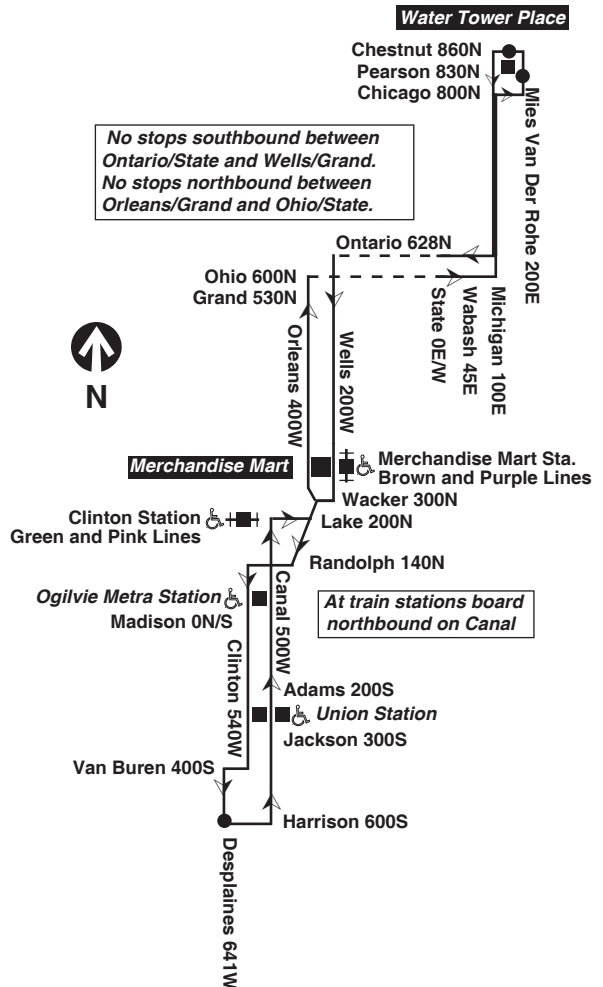

Para obtener mayor información, en Español, llame al Centro de Información: 312-836-7000.

Chicago Transit Authority

125 ♿

Water Tower Express

Effective June 15, 2020

Monday thru Friday

125 Water Tower Express

Northbound

Leave Harrison/ Desplaines	Ogilvie Metra Station	Pearson/Mies Van Der Rhoe	Arrive Chestnut/Mies Van der Rohe
6:15am	6:22am	----	6:37am
6:35	6:42	----	6:57
6:54	7:01	----	7:18
7:09	7:18	----	7:37
7:25	7:34	----	7:54
7:40	7:49	----	8:10
7:55	8:05	----	8:27
8:10	8:20	----	8:43
8:26	8:36	----	8:58
8:41	8:50	----	9:12
9:00	9:08	----	9:28
9:20	9:28	----	9:48

Southbound

Leave Chestnut/Mies Van der Rohe	Michigan/ Erie	Arrive Harrison/ Desplaines
6:40am	6:44am	7:01am
7:00	7:04	7:22
7:15	7:19	7:39
7:30	7:34	7:58
7:45	7:49	8:16
7:58	8:03	8:33
8:11	8:16	8:46
8:25	8:30	9:00
8:40	8:45	9:14
9:00	9:05	9:32
9:20	9:25	9:52