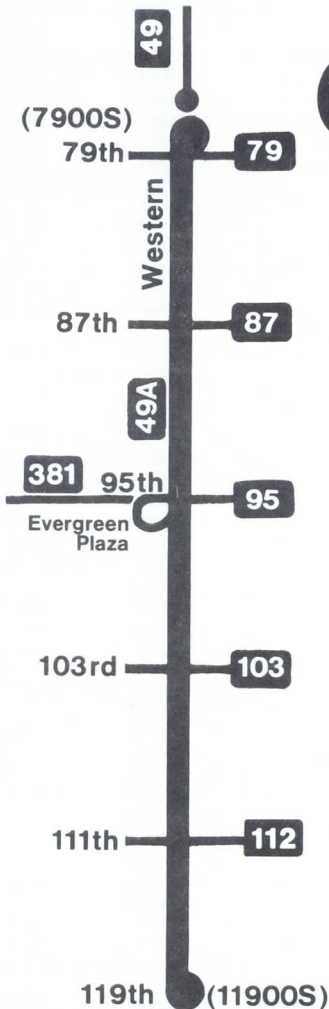

49A

South Western

cta

Any questions?

**Call 670-5000
at any hour any day
for transit information**

Monday thru Friday

Northbound to 79th

Leave 119th	Leave 103rd
0010	0015
0027	0032
0042	0047
0102	0107
0122	0128
0142	0148
then every 30 min.	
until	
0312	0318
0343	0349
0415	0421
0450	0456
0508	0513
then every 12 min.	
until	
0556	0601
0606	0612
0616	0623
then every 10 min.	
until	
0756	0803
0806	0812
0816	0822
0826	0832
0836	0842
then every 12 min.	
until	
1300	1306
then every 10 min.	
until	
1340	1346
1350	1357
then every 10 min.	
until	
1750	1757
1801	1808
1813	1819
then every 12 min.	
until	
2101	2107
2114	2120
2127	2133
2142	2147
2157	2202
then every 12 min.	
until	
2327	2332
2347	0003

Southbound to 119th

Leave 79th	Leave 103rd
0012	0022
0030	0040
0048	0058
0107	0116
0127	0136
then every 30 min.	
until	
0327	0336
0400	0409
0432	0447
0453	0502
0513	0523
0528	0538
0540	0550
then every 12 min.	
until	
0628	0638
0640	0651
0651	0702
0701	0713
then every 10 min.	
until	
0851	0903
then every 12 min.	
until	
1051	1103
1103	1116
then every 12 min.	
1315	1328
1327	1340
1339	1352
1350	1403
then every 10 min.	
until	
1540	1553
1550	1604
1600	1615
1610	1626
then every 10 min.	
until	
1730	1746
1740	1755
1750	1805
1800	1814
1810	1824
1820	1833
1830	1842
1840	1852
1850	1902
1901	1913
1913	1925
then every 12 min.	
until	
2113	2125
2125	2136
2138	2148
2152	2202
2206	2216
2220	2230
2235	2245
2250	2300
2305	2315
2321	2331
2337	2347
2354	0004

All times shown in 24-hour clock

0001	12:01 AM		
0100	1:00	1300	1:00 PM
0200	2:00	1400	2:00
0300	3:00	1500	3:00
0400	4:00	1600	4:00
0500	5:00	1700	5:00
0600	6:00	1800	6:00
0700	7:00	1900	7:00
0800	8:00	2000	8:00
0900	9:00	2100	9:00
1000	10:00	2200	10:00
1100	11:00	2300	11:00
1200	12:00 Noon	2400	12:00 Midnight