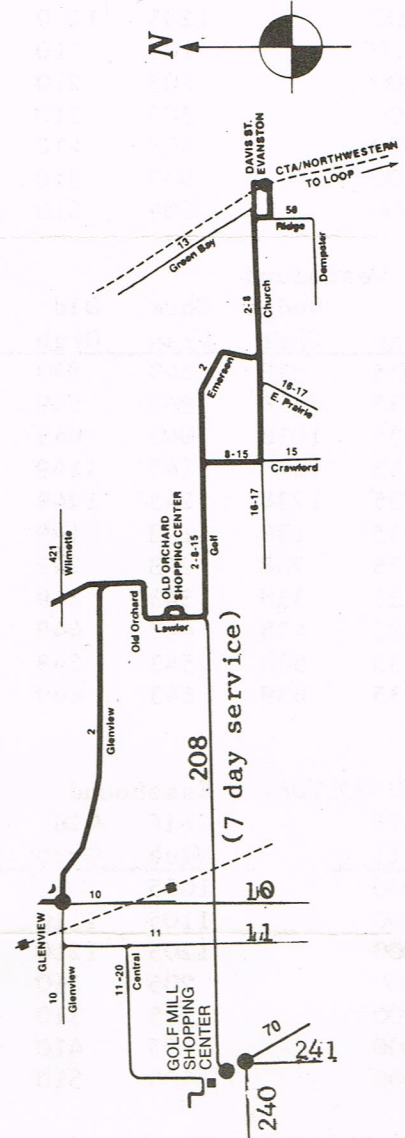

208

Rt. 208 Westbound Temporary Schedule Weekdays
Evanston - Old Orchard - Golf Mill

Evan	Dodge Chur	Chur Craw	Old Orch	Golf Wauk	Golf Mill
620	623	628	634	641	649
650	653	658	704	711	719
720	723	728	734	741	749
750	753	758	804	811	819#
820	823	828	834	841	849
850	853	858	904	911	919L
935	938	943	949	954	959#
1035	1038	1043	1049	1054	1059
1135	1138	1143	1149	1154	1159
1235	1238	1243	1249	1254	1259
135	138	143	149	154	159#
235	238	243	249	254	259#
320	323	328	334	341	349
350	353	358	404	411	419
420	423	428	434	441	449
450	453	458	504	511	519L
520	523	528	534	541	549#
550	553	558	604	611	619#
635	638	643	649	654	659
735	738	743	749	754	759
835	838	843	849	854	859
935	938	943	949	954	959

Rt. 208 Eastbound Temporary Schedule Weekdays
Golf Mill - Old Orchard - Evanston

Golf Mill	Golf Wauk	Old Orch	Chur Craw	Dodge Chur	Evan
545	550	555	600	605	609
615	620	625	630	635	639
640	648	655	700	705	709
710	718	725	730	735	739
740	748	755	800	805	809
810	818	825	830	835	839
900	905	910	915	920	924
1000	1005	1010	1015	1020	1024
1100	1105	1110	1115	1120	1124
1200	1205	1210	1215	1220	1224
100	105	110	115	120	124
200	205	210	215	220	224
240	248	255	300	305	309
310	318	325	330	335	339
340	348	355	400	405	409
410	418	425	430	435	439
440	448	455	500	505	509
510	518	525	530	535	539
600	605	610	615	620	624
700	705	710	715	720	724
800	805	810	815	820	824
900	905	910	915	920	924

OLD ORCHARD-MARSHALL FIELD
GOLF MILL-SEARS

June 13, 1976

208

Rt. 208 SATURDAY, SUNDAY, HOLIDAY temporary schedule

SATURDAY Eastbound

Golf Mill	Golf Wauk	Old Orch	Chur Craw	Dodge Chur	Evan
800	805	810	815	820	824
900	905	910	915	920	924
1000	1005	1010	1015	1020	1024
1100	1105	1110	1115	1120	1124
1200	1205	1210	1215	1220	1224
100	105	110	115	120	124
200	205	210	215	220	224 (13)
300	305	310	315	320	324
400	405	410	415	420	424
500	505	510	515	520	524
600	605	610	615	620	624