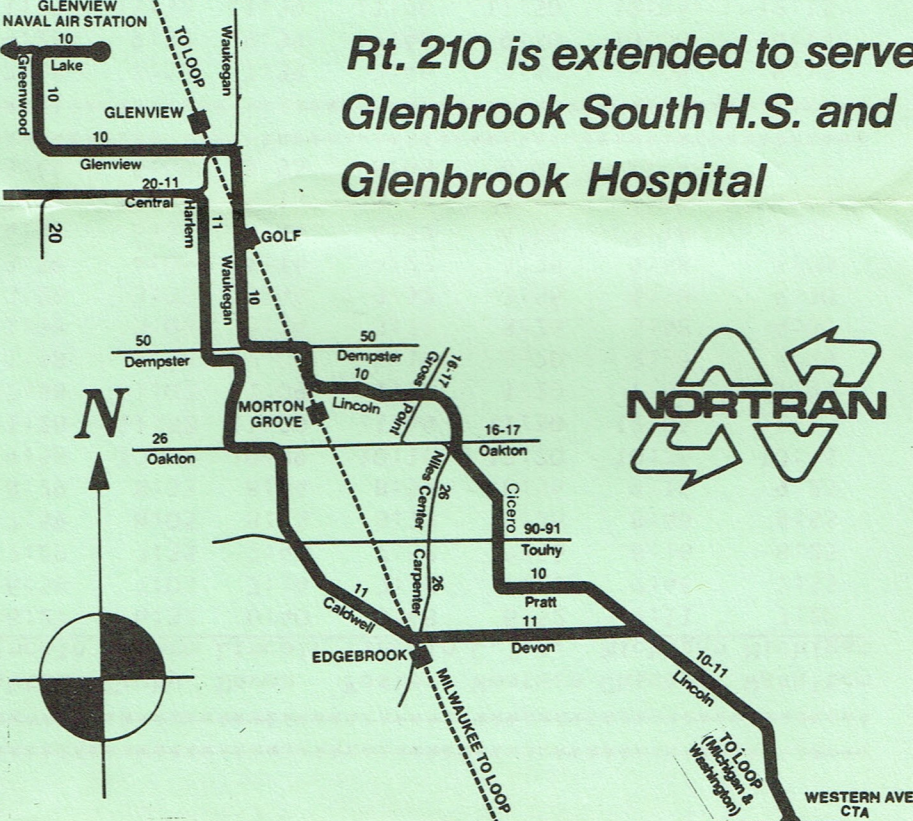

SATURDAYS*****

8:30	8:35	8:55	8:59	9:06	9:13	9:17	9:26	9:35	9:44	9:49
10:30	10:35	10:55	10:59	11:06	11:13	11:17	11:26	11:35	11:44	11:49
12:30	12:35	12:55	12:59	1:06	1:13	1:17	1:26	1:35	1:44	1:49
2:30	2:35	2:55	2:59	3:06	3:13	3:17	3:26	3:35	3:44	3:49
4:30	4:35	4:55	4:59	5:06	5:13	5:17	5:26	5:35	5:44	5:49
5:30	5:35	5:55	5:59	6:06	6:13	6:17	6:26	6:35	6:44	6:49

SUNDAYS AND HOLIDAYS*****

10:30	10:35	10:55	10:59	11:06	11:13	11:17	11:26	11:35	11:44	11:49
12:30	12:35	12:55	12:59	1:06	1:13	1:17	1:26	1:35	1:44	1:49
2:30	2:35	2:55	2:59	3:06	3:13	3:17	3:26	3:35	3:44	3:49
4:30	4:35	4:55	4:59	5:06	5:13	5:17	5:26	5:35	5:44	5:49
5:30	5:35	5:55	5:59	6:06	6:13	6:17	6:26	6:35	6:44	6:49

**Rt. 210 is extended to serve
Glenbrook South H.S. and
Glenbrook Hospital**