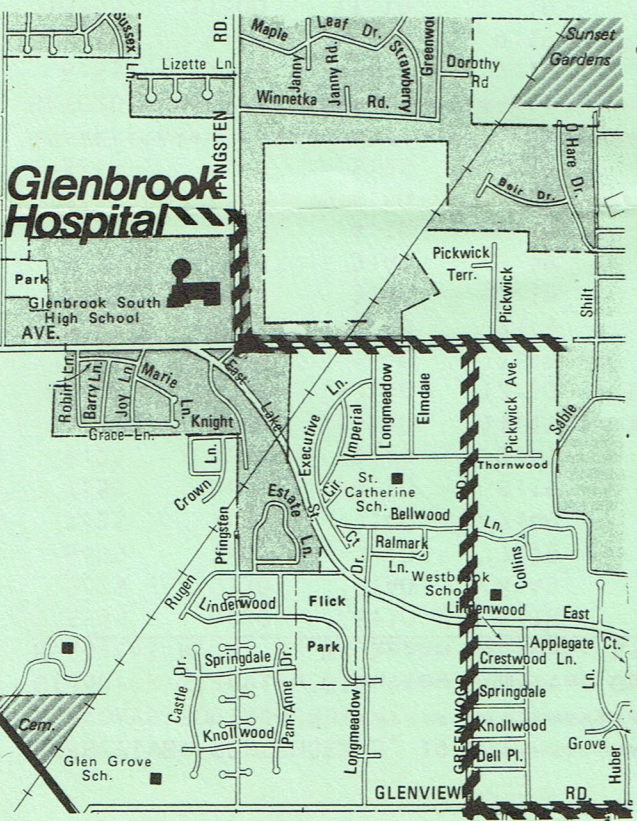

SATURDAYS*****

8:30	8:35	8:55	8:59	9:06	9:13	9:17	9:26	9:35	9:44	9:49
10:30	10:35	10:55	10:59	11:06	11:13	11:17	11:26	11:35	11:44	11:49
12:30	12:35	12:55	12:59	1:06	1:13	1:17	1:26	1:35	1:44	1:49
2:30	2:35	2:55	2:59	3:06	3:13	3:17	3:26	3:35	3:44	3:49
4:30	4:35	4:55	4:59	5:06	5:13	5:17	5:26	5:35	5:44	5:49
5:30	5:35	5:55	5:59	6:06	6:13	6:17	6:26	6:35	6:44	6:49

SUNDAYS AND HOLIDAYS*****

10:30	10:35	10:55	10:59	11:06	11:13	11:17	11:26	11:35	11:44	11:49
12:30	12:35	12:55	12:59	1:06	1:13	1:17	1:26	1:35	1:44	1:49
2:30	2:35	2:55	2:59	3:06	3:13	3:17	3:26	3:35	3:44	3:49
4:30	4:35	4:55	4:59	5:06	5:13	5:17	5:26	5:35	5:44	5:49
5:30	5:35	5:55	5:59	6:06	6:13	6:17	6:26	6:35	6:44	6:49

**Rt. 210 is extended to serve
Glenbrook South H.S. and
Glenbrook Hospital**