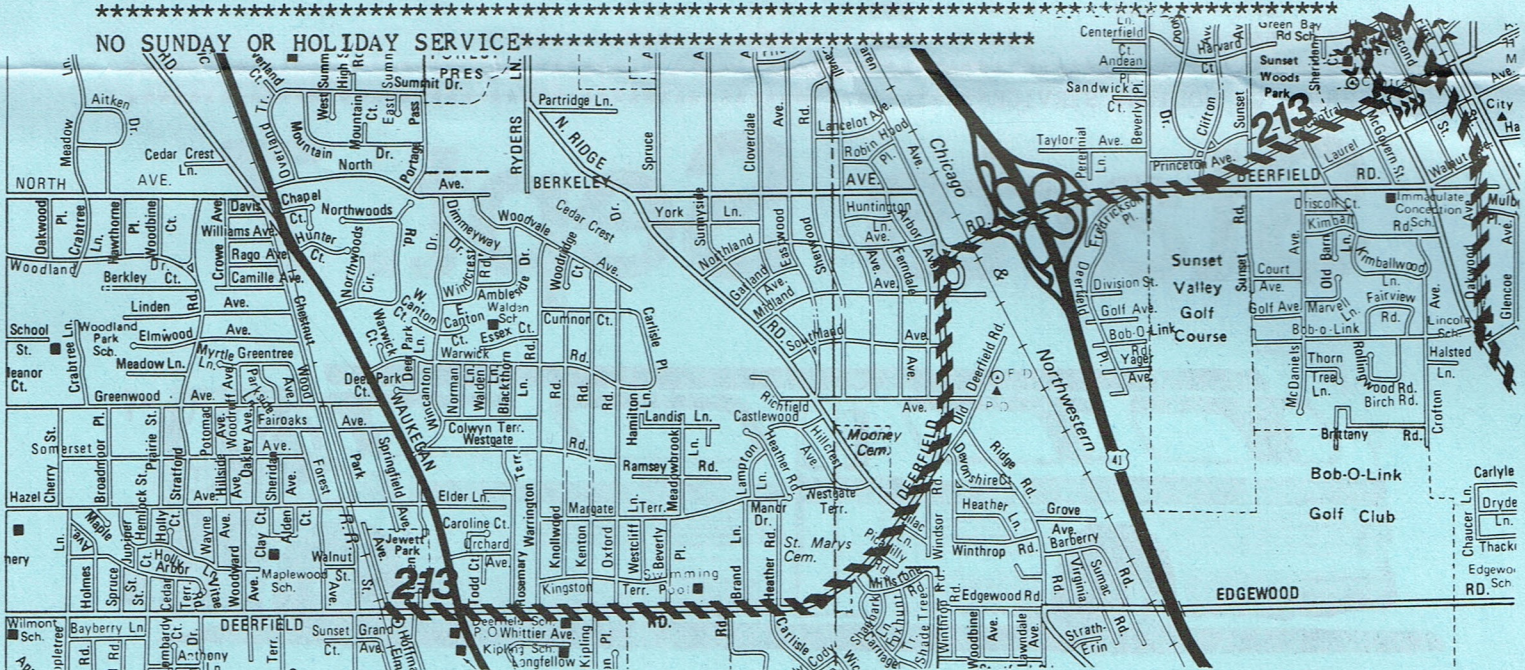

NORTH SUBURBAN MASS TRANSIT DISTRICT

213

Rt. 213 GREEN BAY ROAD

SEPTEMBER 5, 1976

*****
WEEKDAYS*****Southbound*****

DfId	HiPk	Glce	HbWd	Winn	Wilm	Davis
Park	1/Cen	Park	Gage	Ave.	Ave.	CTA
644	652	704	709	715	720	730
714	722	734	739	745	750	800
744	752	804	809	815	820	830
844	852	904	909	915	920	930
944	952	1004	1009	1015	1020	1030
1044	1052	1104	1109	1115	1120	1130
1144	1152	1204	1209	1215	1220	1230
1244	1252	104	109	115	120	130
144	152	204	209	215	220	230
244	252	304	309	315	320	330
314	322	334	339	345	350	400
344	352	404	409	415	420	430
414	422	434	439	445	450	500
444	452	504	509	515	520	530
514	522	534	539	545	550	600
544	552	604	609	615	620	630
614	622	634	639	645	650	700

Connecting
Deerfield
Highland Park
Glencoe
Winnetka
Kenilworth
Wilmette
Evanston

*****
SATURDAYS*****Southbound*****

744	752	804	809	815	820	830
844	852	904	909	915	920	930
944	952	1004	1009	1015	1020	1030
1044	1052	1104	1109	1115	1120	1130
1144	1152	1204	1209	1215	1220	1230
1244	1252	104	109	115	120	130
144	152	204	209	215	220	230
244	252	304	309	315	320	330
344	352	404	409	415	420	430
444	452	504	509	515	520	530
544	552	604	609	615	620	630

*****
NO SUNDAY OR HOLIDAY SERVICE*****