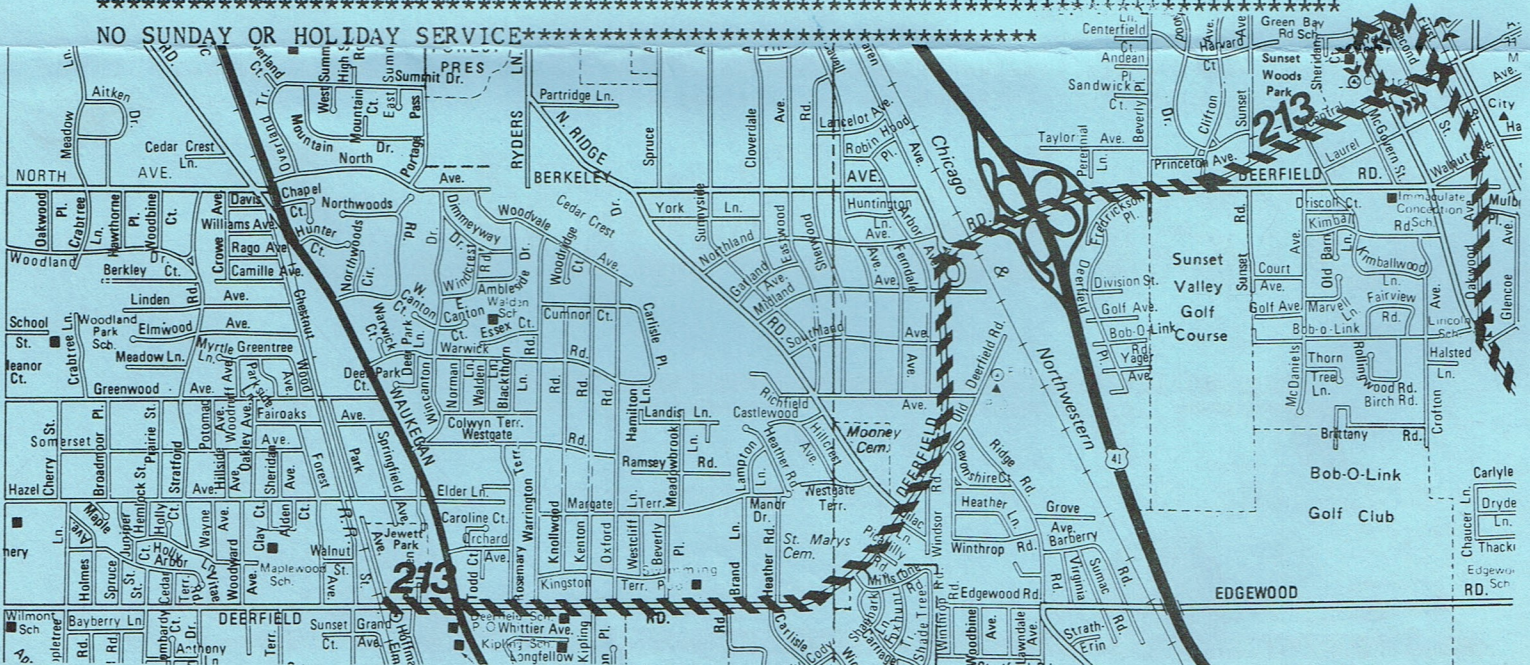

NORTH SUBURBAN MASS TRANSIT DISTRICT

213

Rt. 213 GREEN BAY ROAD

SEPTEMBER 7, 1976

*****
WEEKDAYS*****Southbound*****

DfId	HiPk	Glce	HbWd	Winn	Wilm	Davis
Park	1/Cen	Park	Gage	Ave.	Ave.	CTA
644	652	704	709	715	720	730
714	722	734	739	745	750	800
744	752	804	809	815	820	830
844	852	904	909	915	920	930
944	952	1004	1009	1015	1020	1030
1044	1052	1104	1109	1115	1120	1130
1144	1152	1204	1209	1215	1220	1230
1244	1252	104	109	115	120	130
144	152	204	209	215	220	230
244	252	304	309	315	320	330
314	322	334	339	345	350	400
344	352	404	409	415	420	430
414	422	434	439	445	450	500
444	452	504	509	515	520	530
514	522	534	539	545	550	600
544	552	604	609	615	620	630
614	622	634	639	645	650	700

Connecting
Deerfield
Highland Park
Glencoe
Winnetka
Kenilworth
Wilmette
Evanston

*****
SATURDAYS*****Southbound*****

744	752	804	809	815	820	830
844	852	904	909	915	920	930
944	952	1004	1009	1015	1020	1030
1044	1052	1104	1109	1115	1120	1130
1144	1152	1204	1209	1215	1220	1230
1244	1252	104	109	115	120	130
144	152	204	209	215	220	230
244	252	304	309	315	320	330
344	352	404	409	415	420	430
444	452	504	509	515	520	530
544	552	604	609	615	620	630

*****
NO SUNDAY OR HOLIDAY SERVICE*****