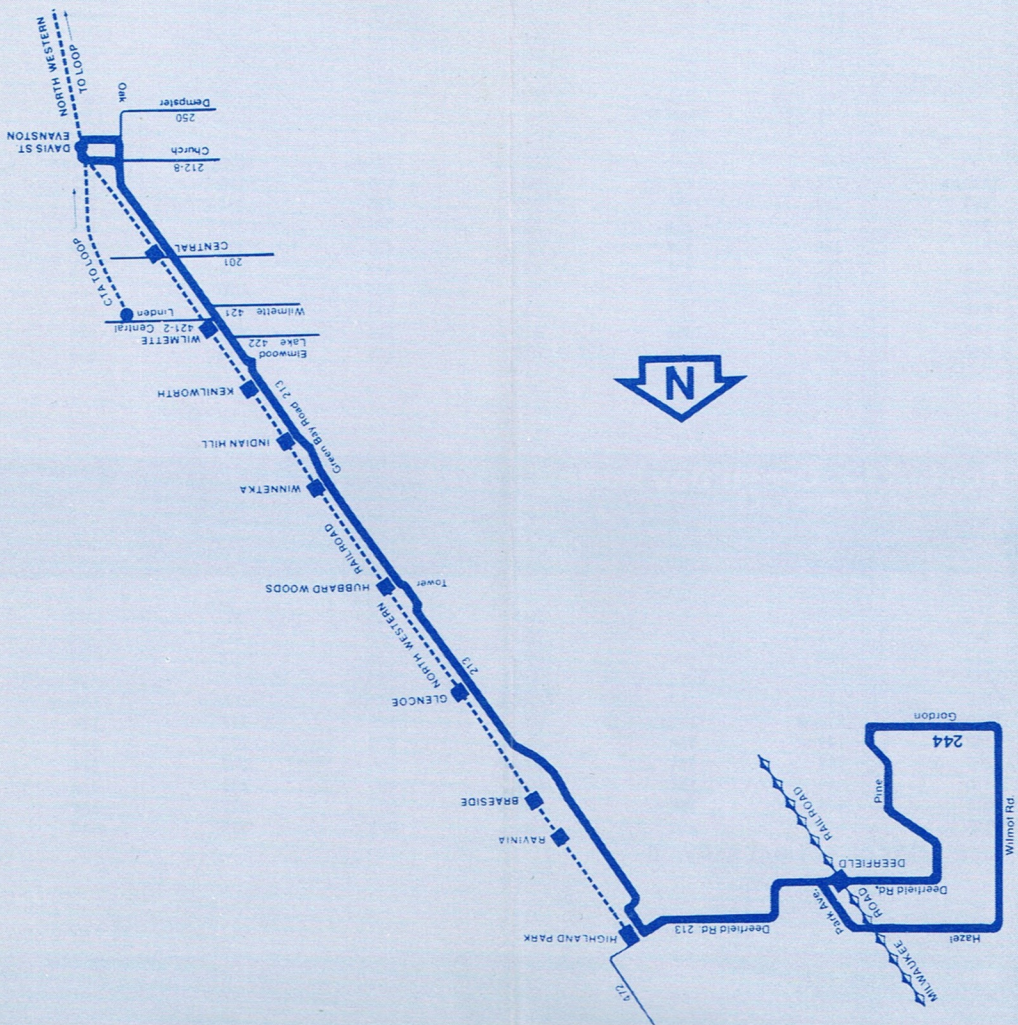

Operated by NORTAN
For lost-and-found or charter information call 297-0135

For more information call

in Chicago
836-7000

in the suburbs
toll-free
800-972-7000

or write
RTA
Dept. NT
300 N. State St.
Chicago, IL 60610

213 244 213 244

Route 213 Green Bay Road

Northbound Weekdays

Davis CTA	Wilmette Ave.	Winnetka Ave.	Hubbard Woods Gage St.	Glencoe Park Ave.	Highland Park 1st/Central	Deerfield Park Ave.
600am	608am	613am	617am	621am	631am	638am
640	649	654	700	705	716	724
710	719	724	730	735	746	754
740	749	754	800	805	816	824
810	819	824	830	835	846	854
840	849	854	900	905	916	924
940	949	954	1000	1005	1016	1024
1040	1049	1054	1100	1105	1116	1124
1140	1149	1154	1200pm	1205pm	1216pm	1224pm
1240pm	1249pm	1254pm	100	105	116	124
140	149	154	200	205	216	224
240	249	254	300	305	316	324
340	349	354	400	405	416	424
410	419	424	430	435	446	454
440	449	454	500	505	516	524
510	519	524	530	535	546	554
540	549	554	600	605	616	624
610	619	624	630	635	646	654

Route 213 Green Bay Road

Northbound Saturdays

Davis CTA	Wilmette Ave.	Winnetka Ave.	Hubbard Woods Gage St.	Glencoe Park Ave.	Highland Park 1st/Central	Deerfield Park Ave.
650am	658am	703am	708am	713am	723am	729am
740	749	754	800	805	817	824
840	849	854	900	905	917	924
940	949	954	1000	1005	1017	1024
1040	1049	1054	1100	1105	1117	1124
1140	1149	1154	1200pm	1205pm	1217pm	1224pm
1240pm	1249pm	1254pm	100	105	117	124
140	149	154	200	205	217	224
240	249	254	300	305	317	324
340	349	354	400	405	417	424
440	449	454	500	505	517	524
540	549	554	600	605	617	624

sb—southbound
nb—northbound

NO SATURDAY, SUNDAY OR HOLIDAY SERVICE