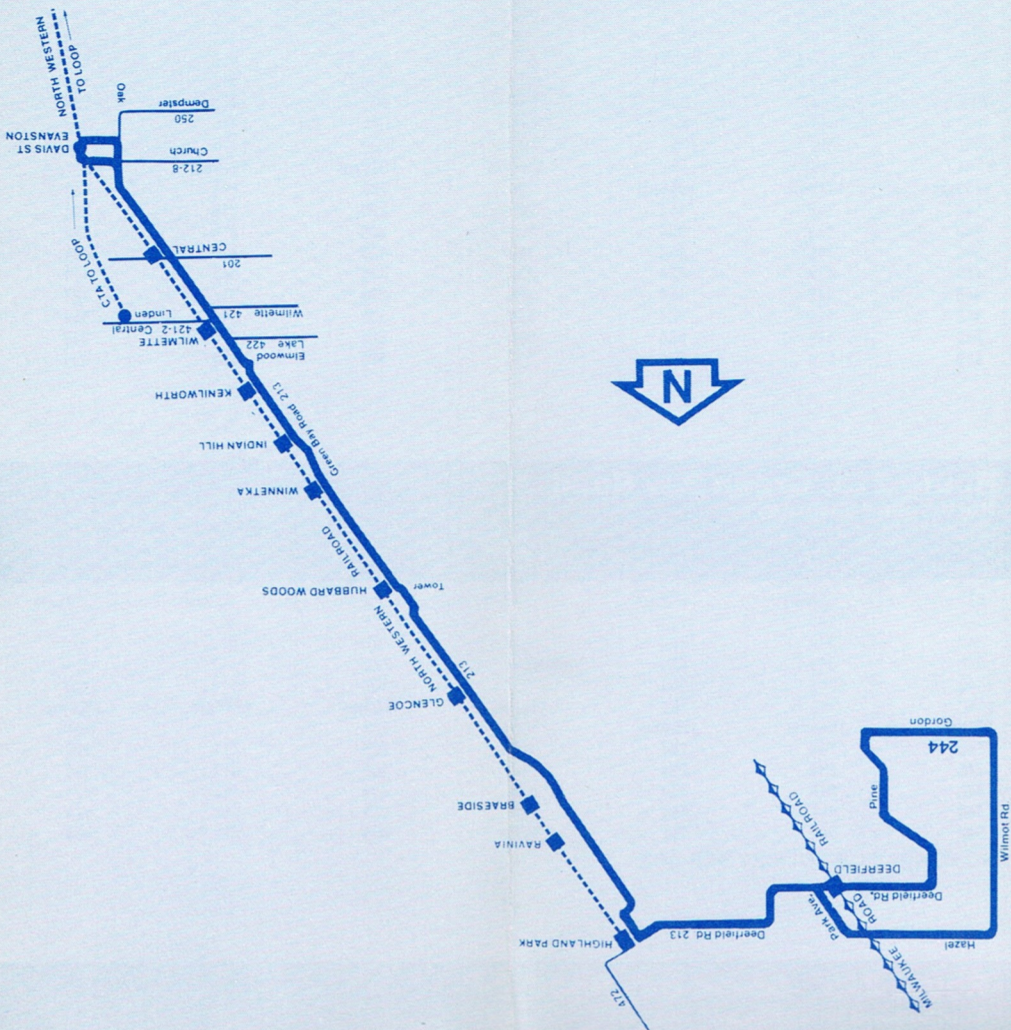

Operated by NORTAN
For lost-and-found or charter information call 297-0135

For more information call
in Chicago **836-7000**
in the suburbs toll-free **800-972-7000**
or write
RTA
Dept. NT
300 N. State St.
Chicago, IL. 60610

213 244 213 244

Route 213 Green Bay Road

Northbound Weekdays

Davis CTA	Wilmette Ave.	Winnetka Ave.	Hubbard Woods Gage St.	Glencoe Park Ave.	Highland Park 1st/Central	Deerfield Park Ave.
600 am	608 am	613 am	617 am	621 am	631 am	638 am
640	649	654	700	705	716	724
710	719	724	730	735	746	754
740	749	754	800	805	816	824
810	819	824	830	835	846	854
840	849	854	900	905	916	924
940	949	954	1000	1005	1016	1024
1040	1049	1054	1100	1105	1116	1124
1140	1149	1154	1200 pm	1205 pm	1216 pm	1224 pm
1240 pm	1249 pm	1254 pm	100	105	116	124
140	149	154	200	205	216	224
240	249	254	300	305	316	324
340	349	354	400	405	416	424
410	419	424	430	435	446	454
440	449	454	500	505	516	524
510	519	524	530	535	546	554
540	549	554	600	605	616	624
610	619	624	630	635	646	654

Route 213 Green Bay Road

Northbound Saturdays

Davis CTA	Wilmette Ave.	Winnetka Ave.	Hubbard Woods Gage St.	Glencoe Park Ave.	Highland Park 1st/Central	Deerfield Park Ave.
650 am	658 am	703 am	708 am	713 am	723 am	729 am
740	749	754	800	805	817	824
840	849	854	900	905	917	924
940	949	954	1000	1005	1017	1024
1040	1049	1054	1100	1105	1117	1124
1140	1149	1154	1200 pm	1205 pm	1217 pm	1224 pm
1240 pm	1249 pm	1254 pm	100	105	117	124
140	149	154	200	205	217	224
240	249	254	300	305	317	324
340	349	354	400	405	417	424
440	449	454	500	505	517	524
540	549	554	600	605	617	624

sb—southbound
nb—northbound

NO SATURDAY, SUNDAY OR HOLIDAY SERVICE